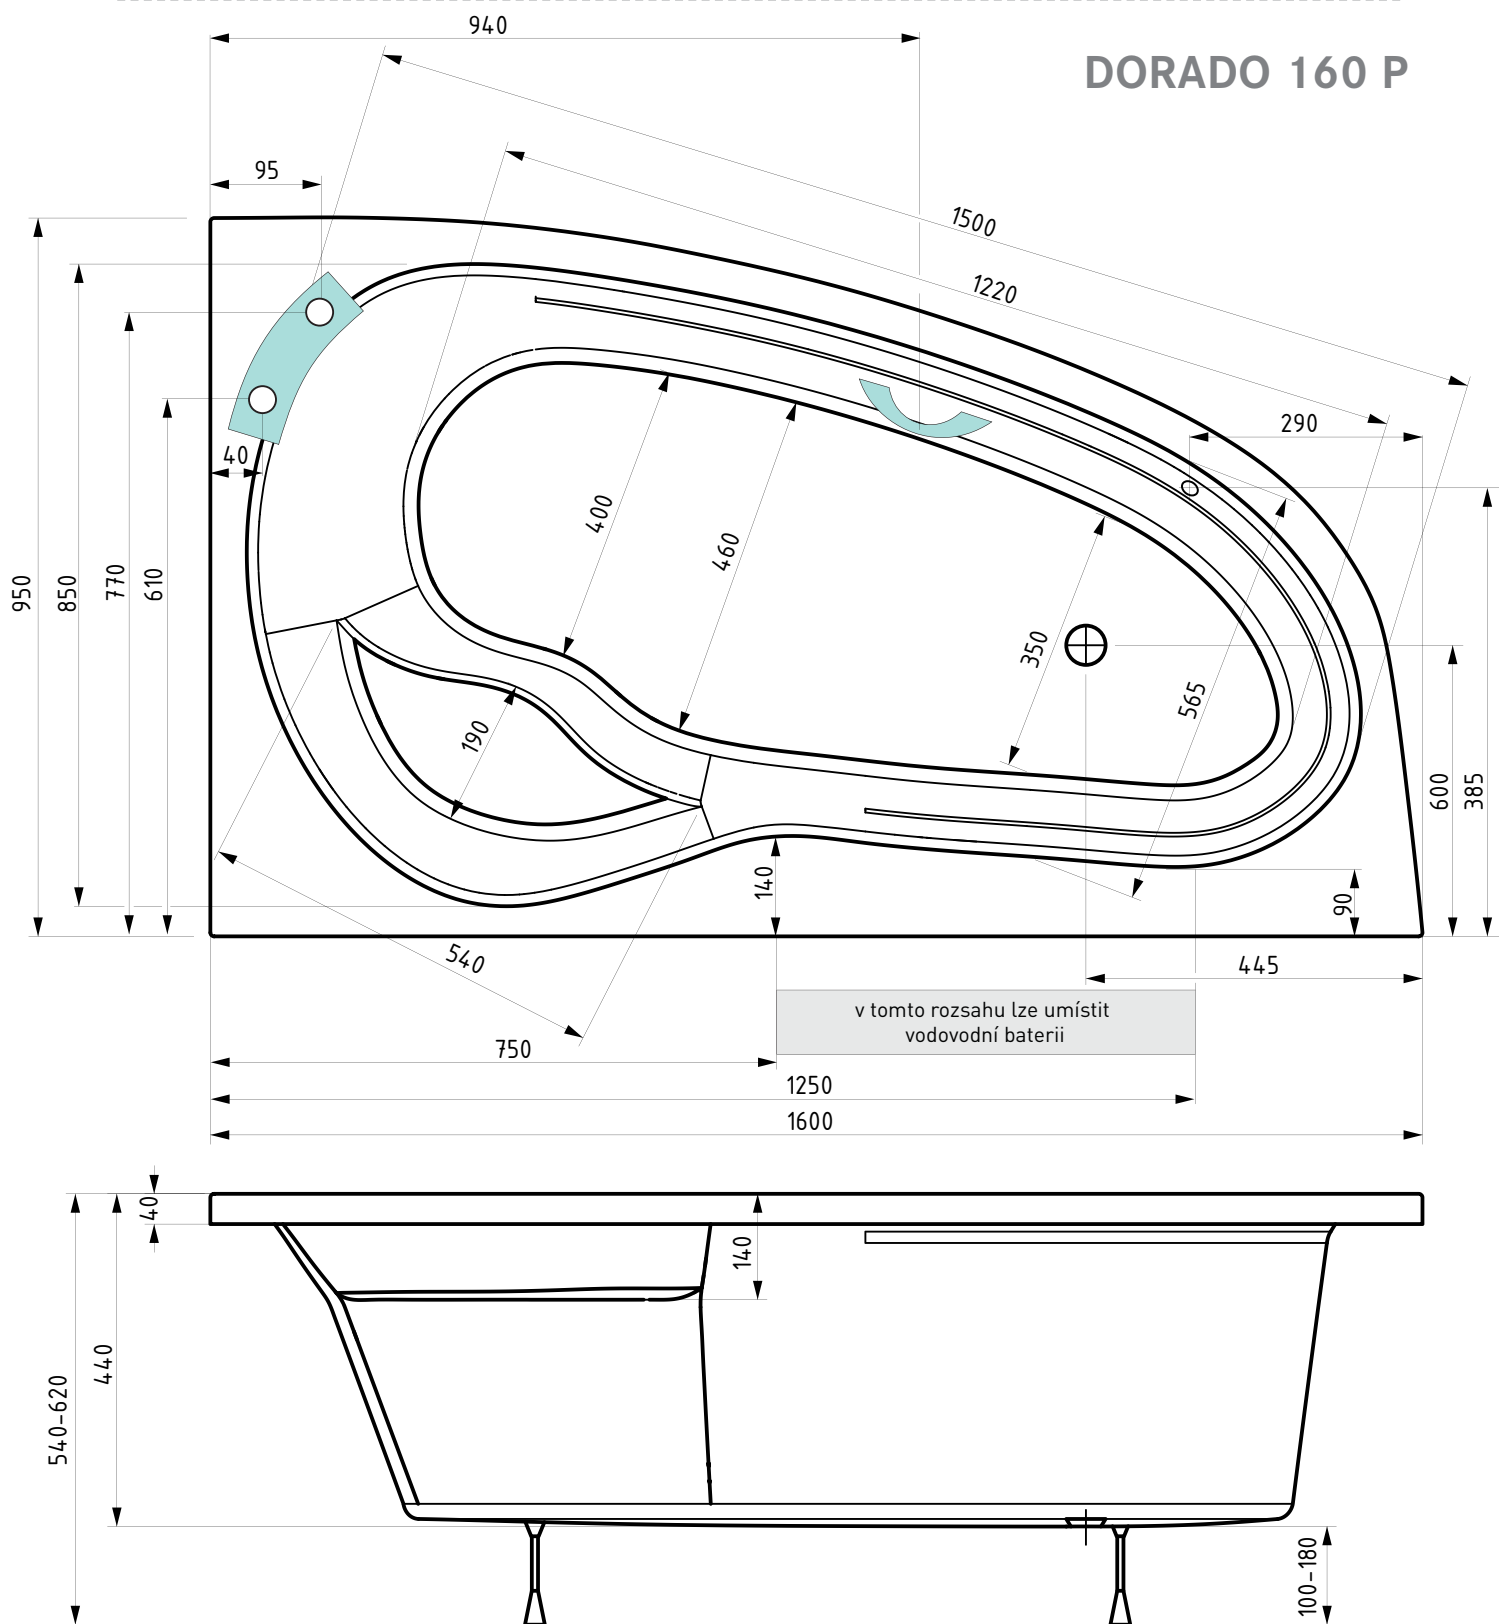

TEIKO®

DORADO 160 P

Délka přepadu 600mm
Objem 190 l