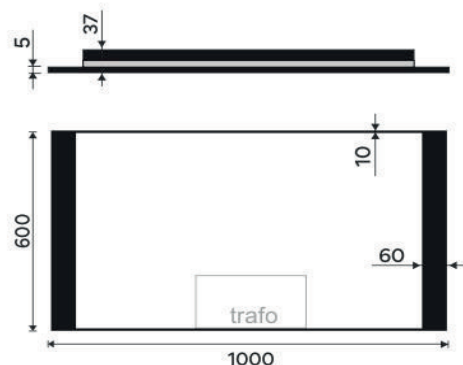

**černé LED zrcadlo 1000x600**

Koupelnové podsvícené LED zrcadlo. Výkon 27 W, teplota chromatičnosti 6000 K. 1944 Lumen.

black LED mirror 1000x600

Illuminated bathroom LED mirror. Output 27 W, color temperature 6000 K. 1944 Lumen.

Náhradní díly / Spare parts

→ 1000 ↑ 37 ↗ 600

montáž / installation :

materiál - úprava (barva) / material - surface finish (colour) :

sklo + hliník-černá matná

glass + aluminium-aluminium frame

→ 950

↑ 7800