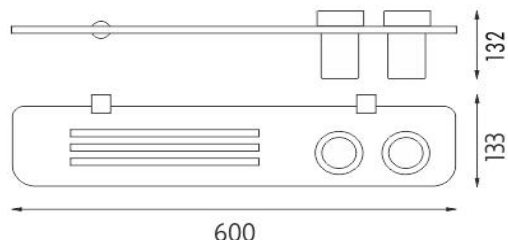

BR X360-58DW-26

Bormo ixi

Police a sklenky na kartáčky

Police s frézovanými otvory s matovanými sklenkami. Šířka matované police plexiglass 60 cm.

Shelf and toothbrush glass cups

Shelf with milling, with glass cups. Shelf made of plexiglass, satinated surface. 60 cm wide.

Náhradní díly / Spare parts

1058W

Sklenka
Glass cup

BR 11091BS-26

Samostatné úchyty poličky
Individual shelf holders

→ 600 ↑ 132 ↗ 133

montáž / installation :

UVNITŘ KAŽDÉHO ÚCHYTU JE OTVOR PRO ŠROUB

materiál - úprava (barva) / material - surface finish (colour) :
pochromovaná mosaz-chrom
chrome plated brass-chrome

→ 160
↑ 620
↗ 90

EAN : **8595187107908**

 **NIMCO**

ROMVEL spol. s r. o.
Dr. Milady Horákové 561/86a
Liberec 7, 460 07
Česká Republika / Czech Republic