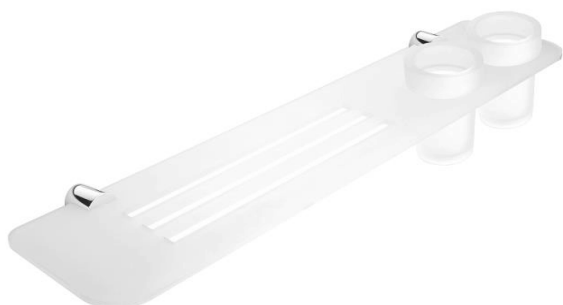

BR X360-58DW-26

Bormo ixi

Police a sklenky na kartáčky

Police s frézovanými otvory s matovanými sklenkami. Šířka matované police plexiglass 60 cm.

Shelf and toothbrush glass cups

Shelf with milling, with glass cups. Shelf made of plexiglass, satinated surface. 60 cm wide.

Náhradní díly / Spare parts

1058W

Sklenka
Glass cup

BR 11091BS-26

Samostatné úchyty poličky
Individual shelf holders

→ 600 ↑ 132 ↗ 133

montáž / installation :

UVNITŘ KAŽDÉHO ÚCHYTU JE OTVOR PRO ŠROUB

materiál - úprava (barva) / material - surface finish (colour) :
pochromovaná mosaz-chrom
chrome plated brass-chrome

→ 160
↑ 620
↗ 90

EAN : **8595187107908**

 **NIMCO**

ROMVEL spol. s r. o.
Dr. Milady Horákové 561/86a
Liberec 7, 460 07
Česká Republika / Czech Republic