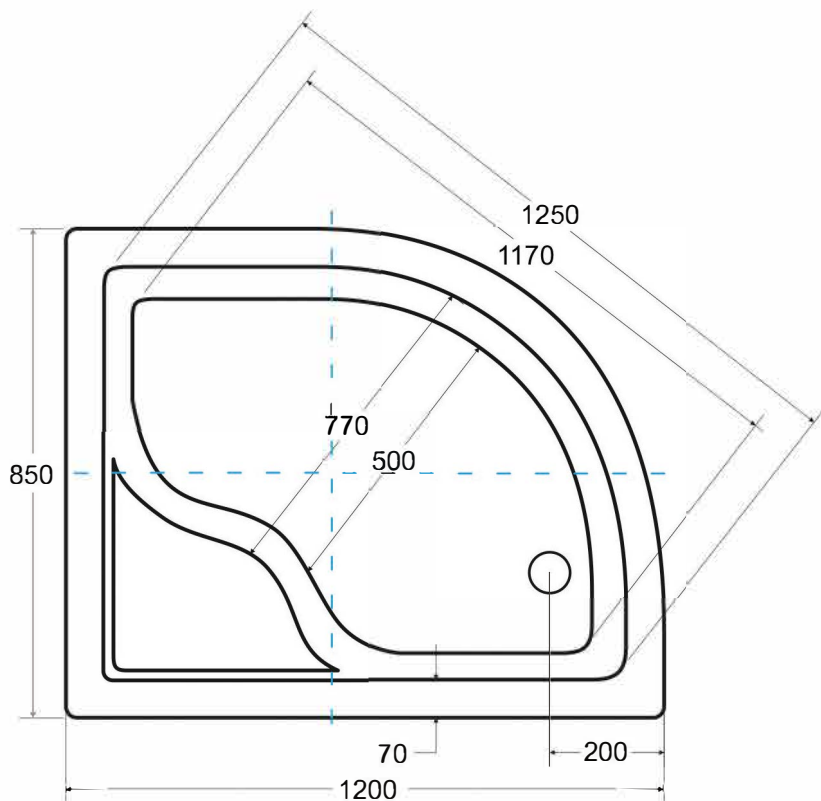

Asymetrická sprchová vanička **MAXI** 120 x 85 x 24 cm Pravá

www.banys.cz

www.banys.cz

BANYS