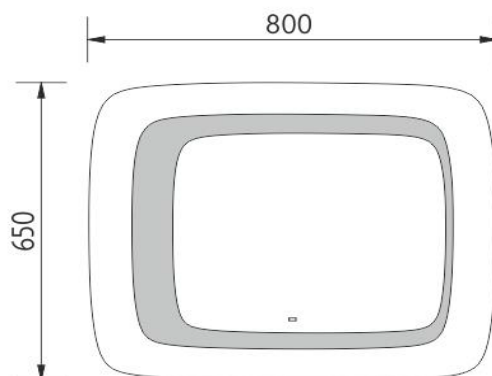

# Led zrcadlo

→ 650    ↑ 800    ↗ 35

## LED zrcadlo se senzorem 650x800

Koupelnové podsvícené LED zrcadlo se senzorem.