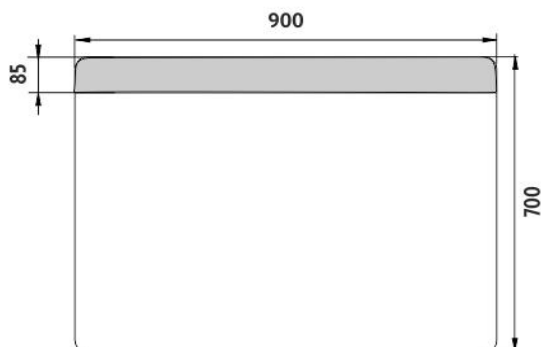

ZP 23019

Led zrcadlo

montáž / installation :

LED zrcadlo 900x700

Koupelnové podsvícené LED zrcadlo. Výkon 13,5 W, teplota chromatičnosti 6000 K.

LED mirror 900x700

Illuminated bathroom LED mirror. Output 13,5 W, color temperature 6000 K.

Náhradní díly / Spare parts

materiál - úprava (barva) / material - surface finish (colour) :

sklo + hliník-rám hliníkový

glass + aluminium-aluminium frame

→ 950
↑ 10800
↗ 8900

EAN : 8595187113930

NIMCO

ROMVEL spol. s r. o.
Dr. Milady Horákové 561/86a
Liberec 7, 460 07
Česká Republika / Czech Republic

T: (+420) 485 105 671
T: (+420) 485 107 441
F: (+420) 485 105 674
E: nimco@nimco.cz

www.nimco.cz