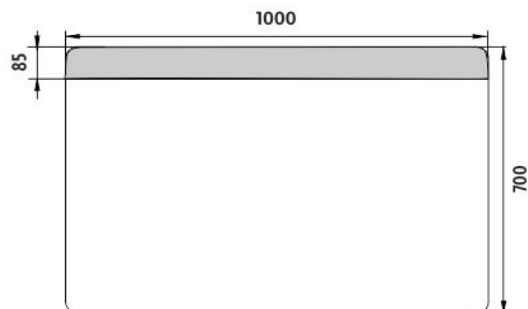

ZP 23004

Led zrcadlo

LED zrcadlo 1000x700

Koupelnové podsvícené LED zrcadlo. Výkon 15 W, teplota chromatičnosti 6000 K.

LED mirror 1000x700

Illuminated bathroom LED mirror. Output 15 W, color temperature 6000 K.

Náhradní díly / Spare parts

montáž / installation :

materiál - úprava (barva) / material - surface finish (colour) :

sklo + hliník-rám hliníkový

glass + aluminium-aluminium frame

→ 950
↑ 11800
↗ 8900

EAN : **8595187113879**