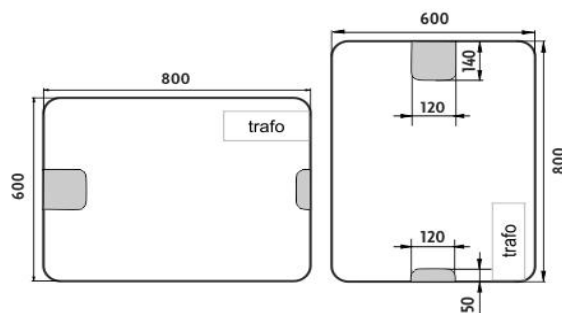

ZP 21002

Led zrcadlo

montáž / installation :

LED zrcadlo 600x800

Koupelnové podsvícené LED zrcadlo. Výkon 10 W, teplota chromatičnosti 6000K .

LED mirror 600x800

Illuminated bathroom LED mirror. Output 10 W, temperature 6000 K.

Náhradní díly / Spare parts

materiál - úprava (barva) / material - surface finish (colour) :

-rám hliníkový
-aluminium frame

→ 70
↑ 900
↗ 700

EAN : 8595187113657

NIMCO

ROMVEL spol. s r. o.
Dr. Milady Horákové 561/86a
Liberec 7, 460 07
Česká Republika / Czech Republic

T: (+420) 485 105 671
T: (+420) 485 107 441
F: (+420) 485 105 674
E: nimco@nimco.cz

www.nimco.cz