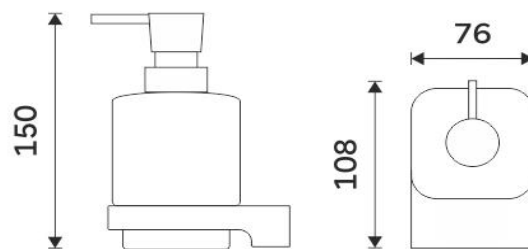

MA 29031K-T-26

Maya

Dávkovač tekutého mýdla

Dávkovač na tekuté mýdlo o objemu 250 ml. Nádobka keramická. Pumpička mosaz / chrom.

Soap dispenser

Soap dispenser. Volume 250 ml. Ceramic container. Brass / chrome pump.

Náhradní díly / Spare parts

MA 29050X-26

Samotný úchyt Maya
Individual holder Maya

1029Ki

Nádobka dávkovače
Soap dispenser container

1028T-26

Náhradní pumpička mýdla mosaz/chrom
Spare pump brass/chrome

montáž / installation :

montážní konzole / installation bracket :

materiál - úprava (barva) / material - surface finish (colour) :

-chrom
-chrome

→ 1400
↑ 1900
↗ 900

EAN : 8595187114173

ROMVEL spol. s r. o.
Dr. Milady Horákové 561/86a
Liberec 7, 460 07
Česká Republika / Czech Republic