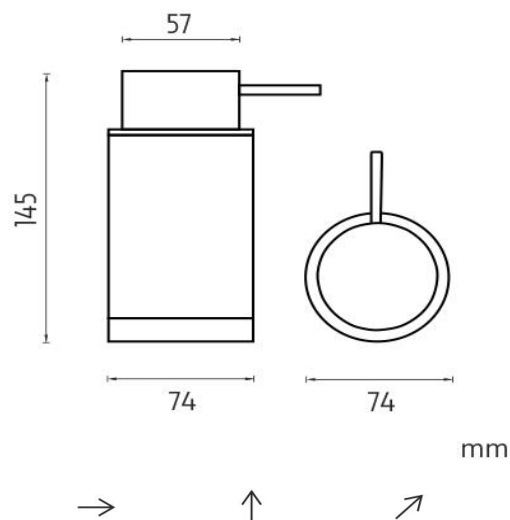

Li 25031-05

Lio

Dávkořač na tekuté řýdlo

Volně stojící řávkovač tekutého řýdla s chromovanou řávkovací pumpičkou. Obsah řávkovače 300ml.

Soap dispenser

Free-standing soap dispenser with chrome plated dispensing pump. Volume of dispenser is 300 ml.

Náhradní řílý / Spare parts

materiál - úřrava (barva) / material - surface finish (colour) :

plast, pumpička plastová s povrřovou úřpravou chrom-chrom, bílá mat + hebký povrř

plastic, pump made of plastic with chrome surface finish-chrome, white matt + soft touch