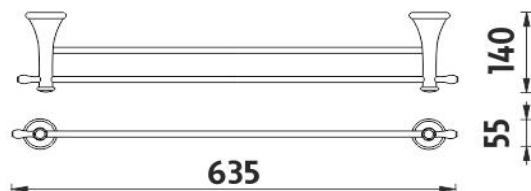

LA 19061D-80

Lada

Držák na ručníky dvojitý

Držák na ručníky dvojitý. Délka 63,5 cm. Materiál mosaz s povrchovou úpravou staroměď'.

Double towel holder

Double towel holder. 63,5 cm long. Made of brass with antique copper surface finish.

Náhradní díly / Spare parts

montáž / installation :

montážní konzole / installation bracket :

materiál - úprava (barva) / material - surface finish (colour) :

mosaz s povrchovou úpravou staromědi-staroměď'

brass with antique copper surface finish-antique copper

→ 170
↑ 70
↗ 680

EAN : 8595187109452

ROMVEL spol. s r. o.
Dr. Milady Horákové 561/86a
Liberec 7, 460 07
Česká Republika / Czech Republic

T: (+420) 485 105 671
T: (+420) 485 107 441
F: (+420) 485 105 674
E: nimco@nimco.cz