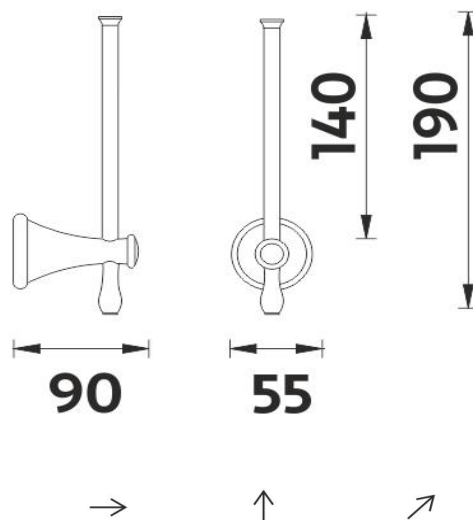

montáž / installation :

montážní konzole / installation bracket :