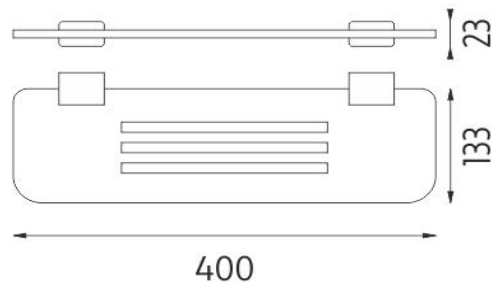

Ki X340-26

Kibo ixi

Police

Police s frézovanými otvory. Police-Plexiglass matovaný povrch. Šířka police 40 cm.

Shelf

Shelf with milling, made of plexiglass, frosted surface. 40 cm wide.

Náhradní díly / Spare parts

Ki 14091BS-26

Samotné úchyty police
Individual shelf holders

→ 400 ↑ 23 ↗ 133

montáž / installation :

montážní konzole / installation bracket :

materiál - úprava (barva) / material - surface finish (colour) :