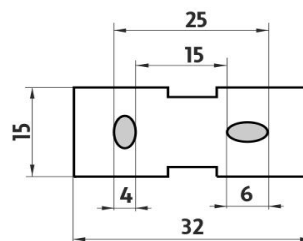

Ki 14091BS-26

Samotné úchyty police
Individual shelf holders

→ 400 ↑ 23 ↗ 133

montáž / installation :

montážní konzole / installation bracket :

materiál - úprava (barva) / material - surface finish (colour) :