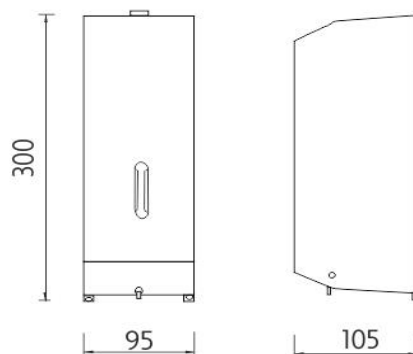

Zásobník na tekuté mýdlo 1250ml

Zásobník na tekuté mýdlo vertikální. Broušená nerez 1.4301. Obsah 1250ml.

Soap dispenser 1250 ml

Soap dispenser - vertical. Brushed stainless steel 1.4301. Volume 1250 ml.

Náhradní díly / Spare parts

1028HPM-27-M

Náhradní pumpička mýdla k řadě HPM-27
Spare pump for soap HPM-27 series

montáž / installation :

montážní konzole / installation bracket :

materiál - úprava (barva) / material - surface finish (colour) :
nerez 1.4301-broušená nerez
stainless steel 1.4301-brushed stainless steel

→ 110
↑ 110
↗ 330

EAN : **8595187112056**

ROMVEL spol. s r. o.
Dr. Milady Horákové 561/86a
Liberec 7, 460 07
Česká Republika / Czech Republic

T: (+420) 485 105 671
T: (+420) 485 107 441
F: (+420) 485 105 674
E: nimco@nimco.cz

www.nimco.cz