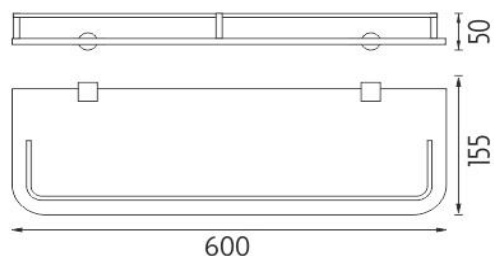

**Police s ohrádkou**

Police s matovaným sklem s ohrádkou se zaoblenými rohy. Šířka 60cm.

Shelf with rail

Satinated glass shelf with rail and rounded corners. 60 cm wide.

Náhradní díly / Spare parts**1091AX-60-26**

Sklo police
Glass for shelf

**BR 11091BS-26**

Samostatné úchyty poličky
Individual shelf holders

→ 600 ↑ 50 ↗ 155

montáž / installation :

UVNITŘ KAŽDÉHO ÚCHYTU JE OTVOR PRO ŠROUB

materiál - úprava (barva) / material - surface finish (colour) :
pochromovaná mosaz-chrom
chrome plated brass-chrome