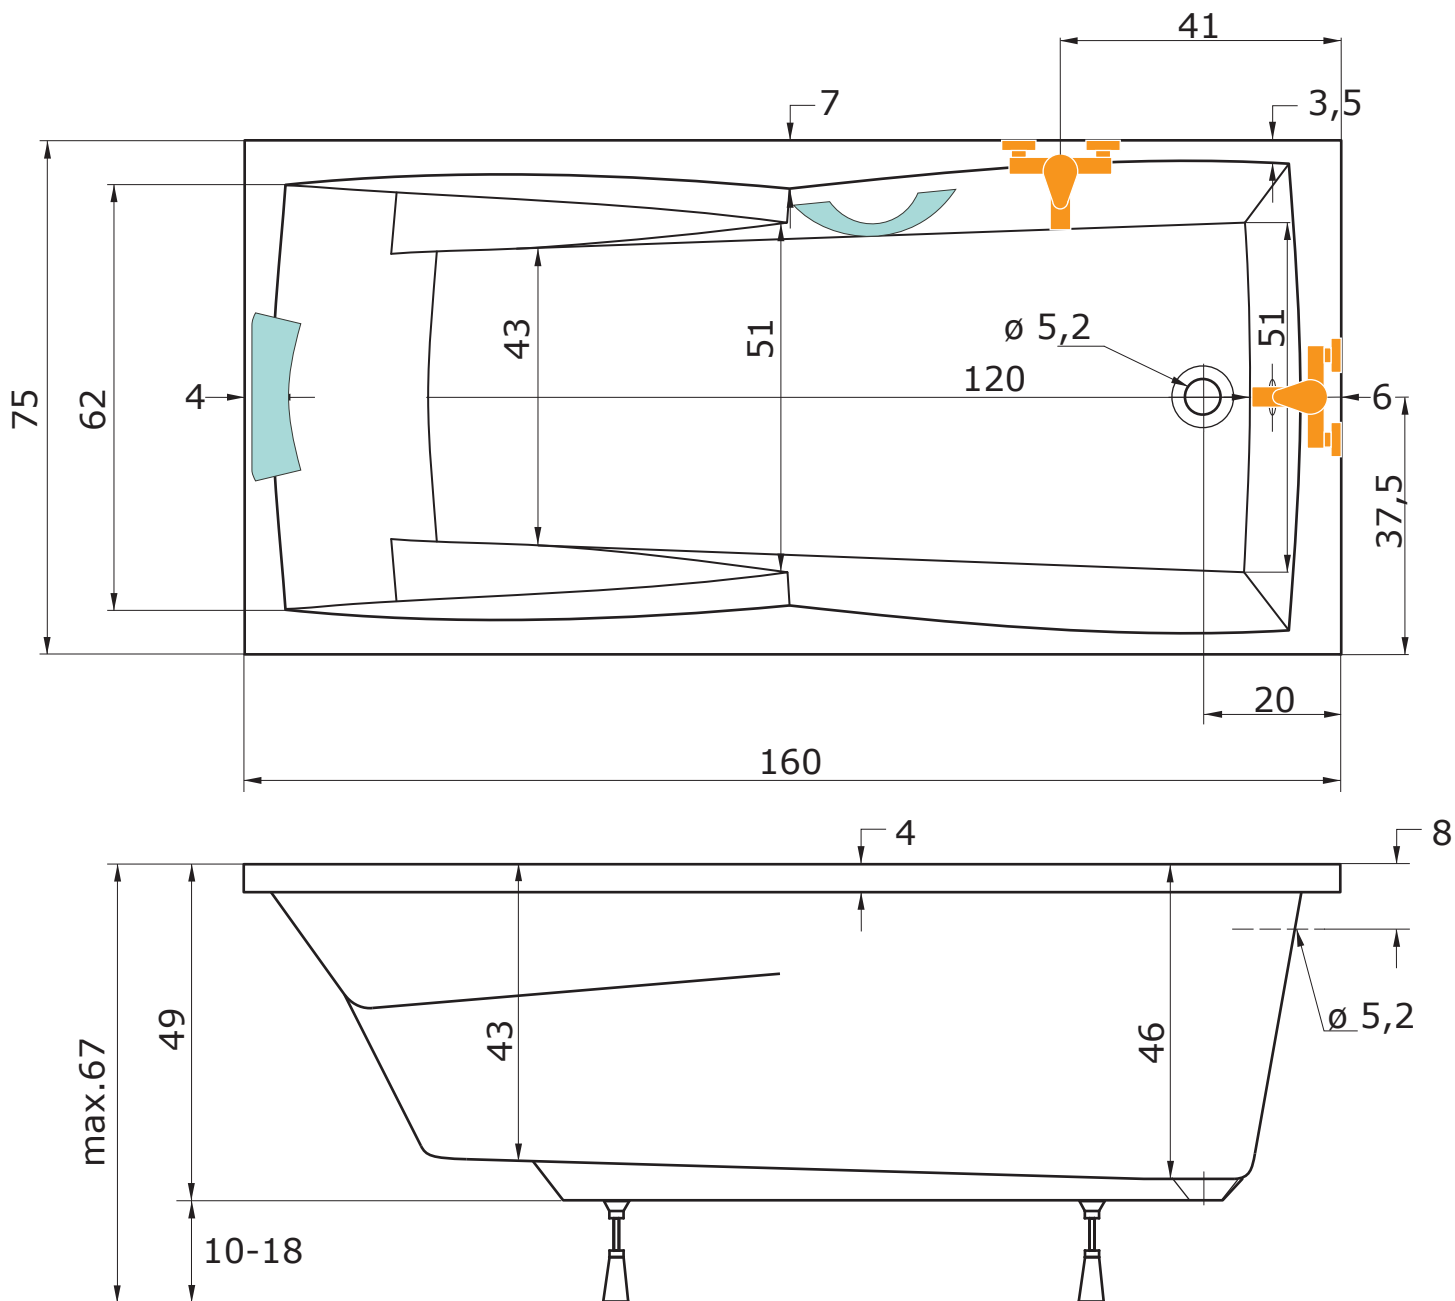

COLUMBA 160/75

hmotnost brutto:	21 kg
hmotnost netto:	18 kg
přepadový komplet:	50 cm
výška krycího panelu:	56 cm
objem:	140 l