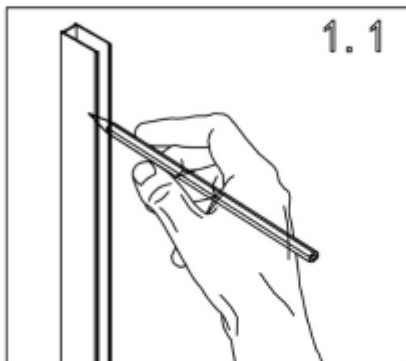

Návod k montáži
Sprchová zástěna Walk-in HYD-WI07

1

2

3

4

5

6

7