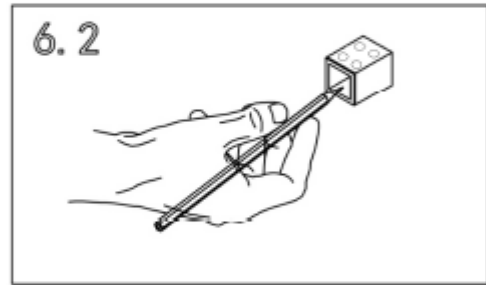

Návod k montáži
Sprchová zástěna Walk-in HYD-WI07

1

2

3

4

5

6

7