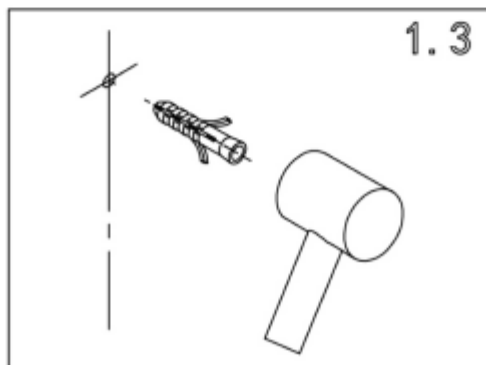

Návod k montáži
Sprchová zástěna Walk-in HYD-WI07

1

2

3

4

5

6

7