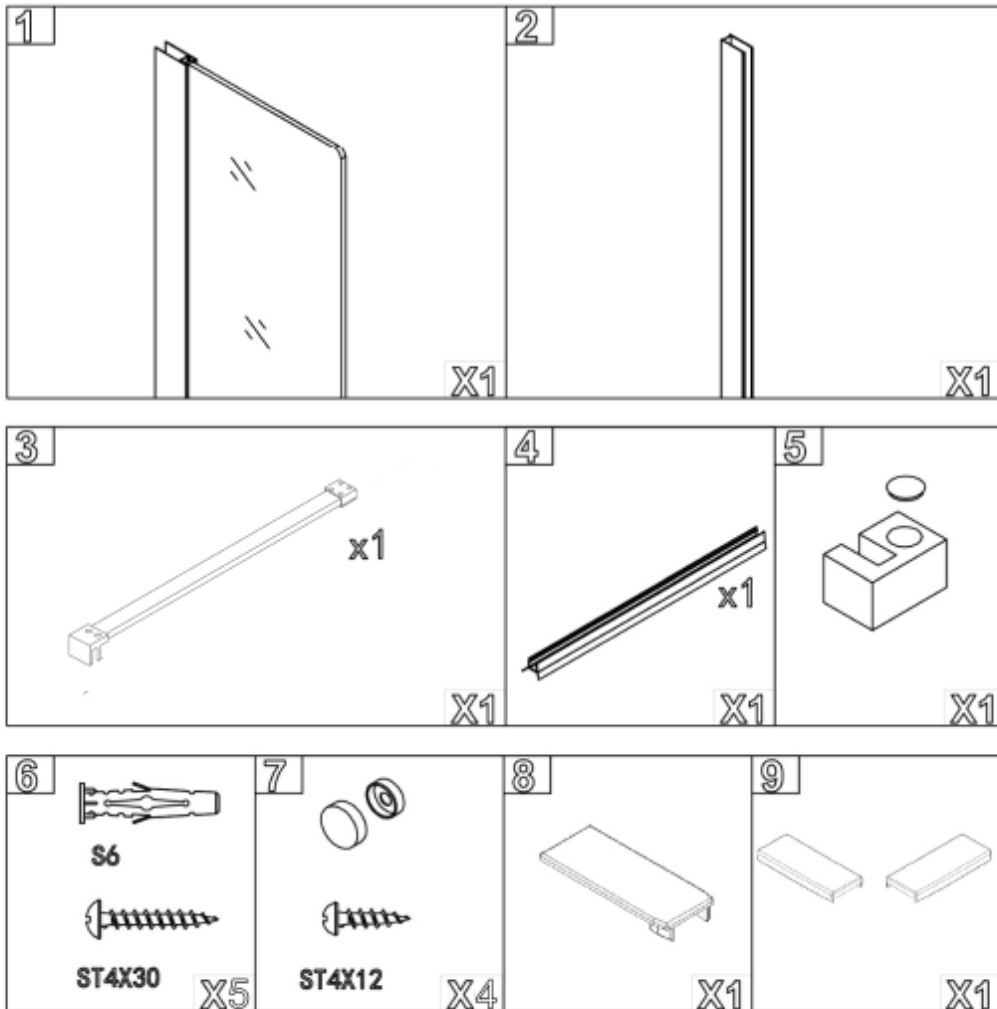

Návod k montáži
Sprchová zástěna Walk-in HYD-WI07

1

2

3

4

5

6

7