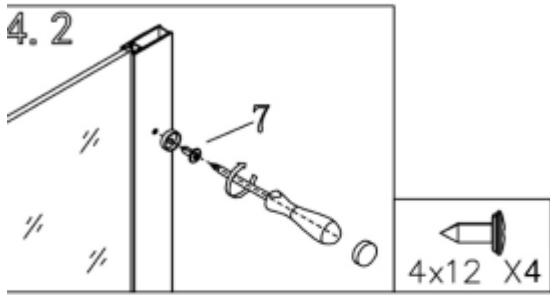

Návod k montáži
Sprchová zástěna Walk-in HYD-WI07

1

2

3

4

5

6

7