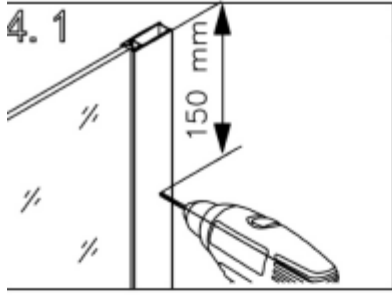

Návod k montáži
Sprchová zástěna Walk-in HYD-WI07

1

2

3

4

5

6

7