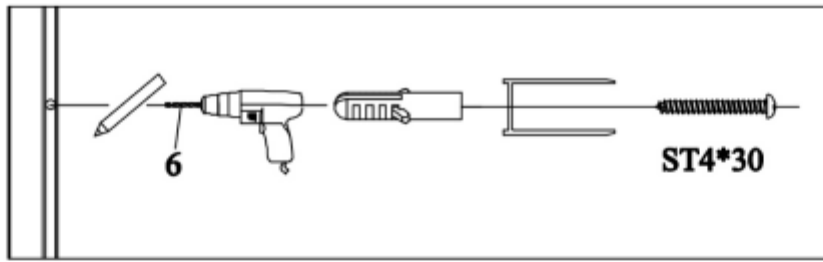

Návod k montáži
Sprchová zástěna Walk-in HYD-WI07

1

2

3

4

5

6

7