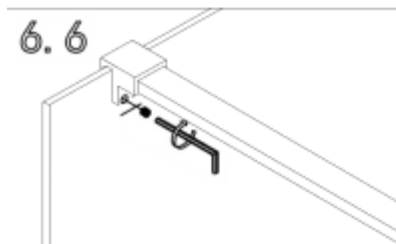

Návod k montáži
Sprchová zástěna Walk-in HYD-WI07

1

2

3

4

5

6

7