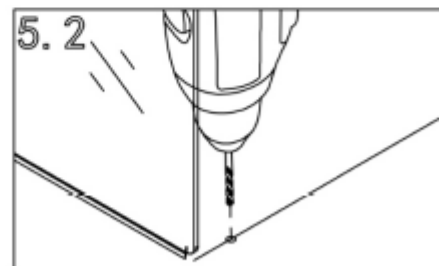

Návod k montáži
Sprchová zástěna Walk-in HYD-WI07

1

2

3

4

5

6

7