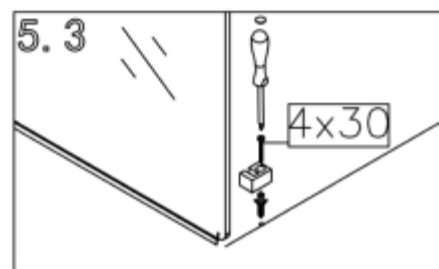

Návod k montáži
Sprchová zástěna Walk-in HYD-WI07

1

2

3

4

5

6

7