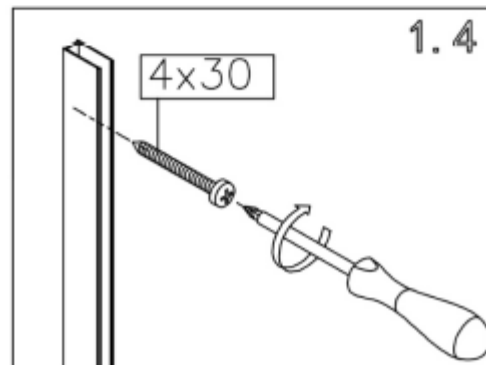

Návod k montáži
Sprchová zástěna Walk-in HYD-WI07

1

2

3

4

5

6

7