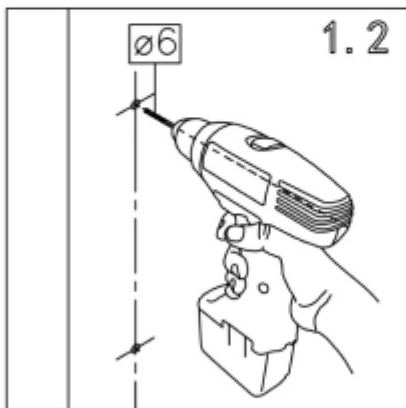

Návod k montáži
Sprchová zástěna Walk-in HYD-WI07

1

2

3

4

5

6

7