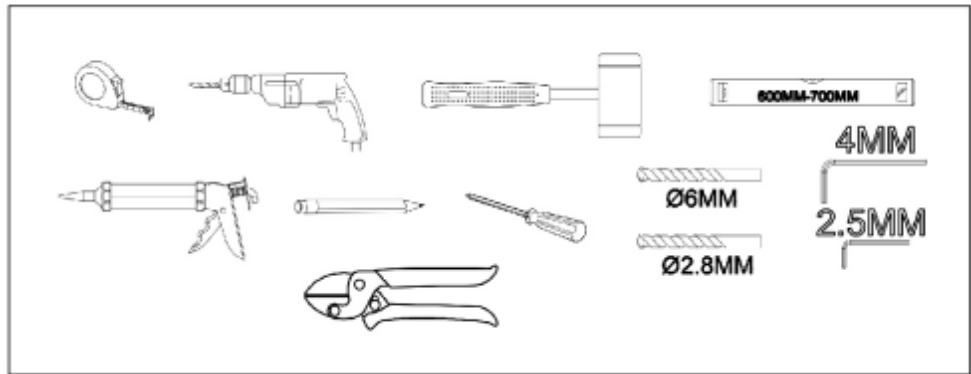

Návod k montáži
Sprchová zástěna Walk-in HYD-WI07

1

2

3

4

5

6

7