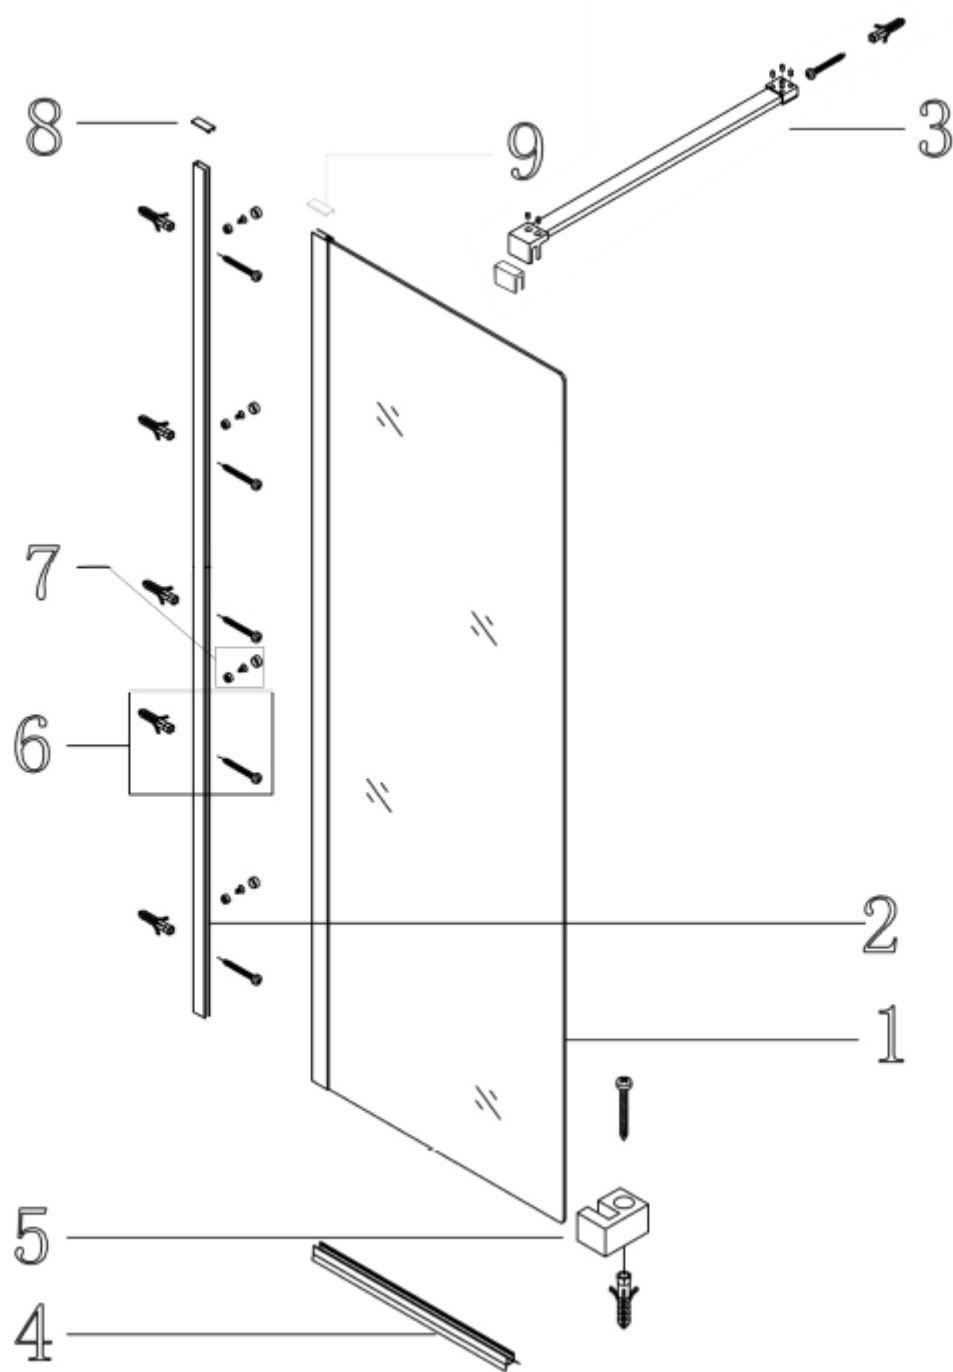

Návod k montáži
Sprchová zástěna Walk-in HYD-WI07

1

2

3

4

5

6

7