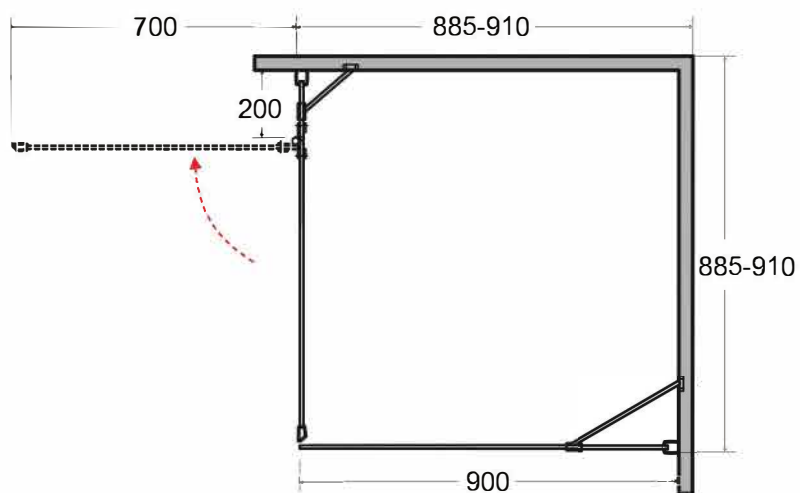

Sprchový kout čtverec **VIVA 195** 80 x 80 cm Levý

Sprchový kout čtverec **VIVA 195** 80 x 80 cm Pravý

Sprchový kout čtverec **VIVA 195** 90 x 90 cm Levá

Sprchový kout čtverec **VIVA 195** 90 x 90 cm Pravá