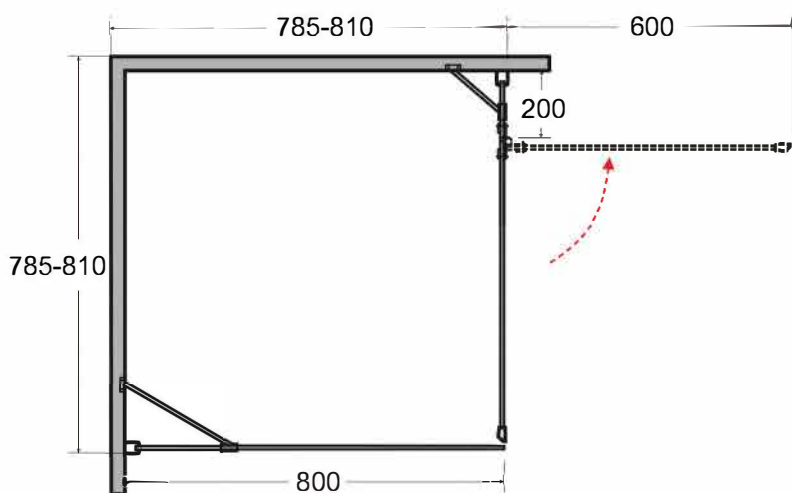

Sprchový kout čtverec **VIVA 195** 80 x 80 cm Levý

Sprchový kout čtverec **VIVA 195** 80 x 80 cm Pravý

Sprchový kout čtverec **VIVA 195** 90 x 90 cm Levá

Sprchový kout čtverec **VIVA 195** 90 x 90 cm Pravá