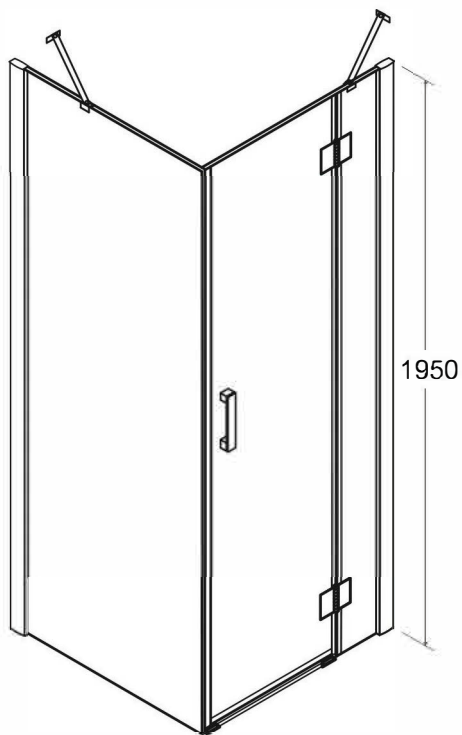

Sprchový kout čtverec **VIVA 195** 80 x 80 cm Levý

Sprchový kout čtverec **VIVA 195** 80 x 80 cm Pravý

Sprchový kout čtverec **VIVA 195** 90 x 90 cm Levá

Sprchový kout čtverec **VIVA 195** 90 x 90 cm Pravá