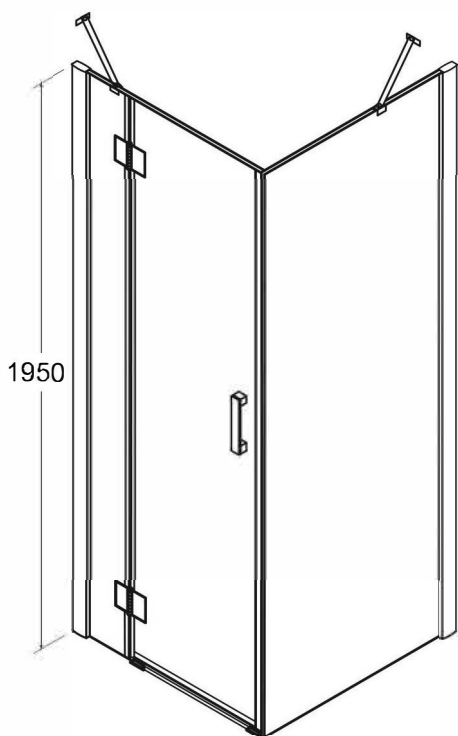

Sprchový kout čtverec **VIVA 195** 80 x 80 cm Levý

Sprchový kout čtverec **VIVA 195** 80 x 80 cm Pravý

Sprchový kout čtverec **VIVA 195** 90 x 90 cm Levá

Sprchový kout čtverec **VIVA 195** 90 x 90 cm Pravá