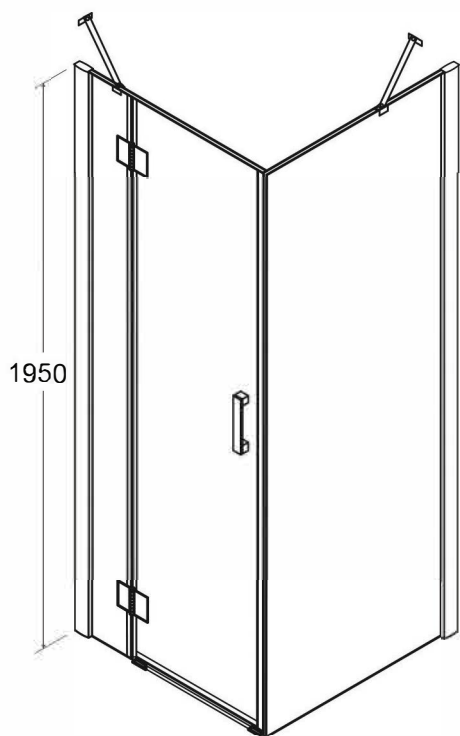

Sprchový kout čtverec **VIVA 195** 80 x 80 cm Levý

Sprchový kout čtverec **VIVA 195** 80 x 80 cm Pravý

Sprchový kout čtverec **VIVA 195** 90 x 90 cm Levá

Sprchový kout čtverec **VIVA 195** 90 x 90 cm Pravá