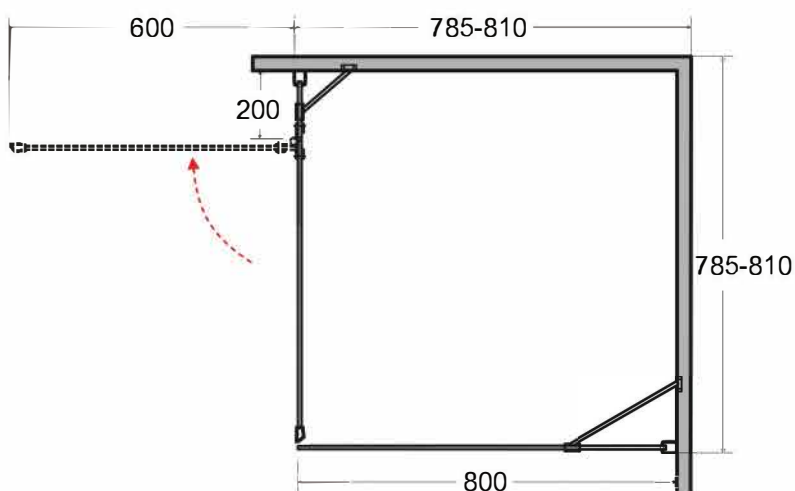

Sprchový kout čtverec **VIVA 195** 80 x 80 cm Levý

Sprchový kout čtverec **VIVA 195** 80 x 80 cm Pravý

Sprchový kout čtverec **VIVA 195** 90 x 90 cm Levá

Sprchový kout čtverec **VIVA 195** 90 x 90 cm Pravá