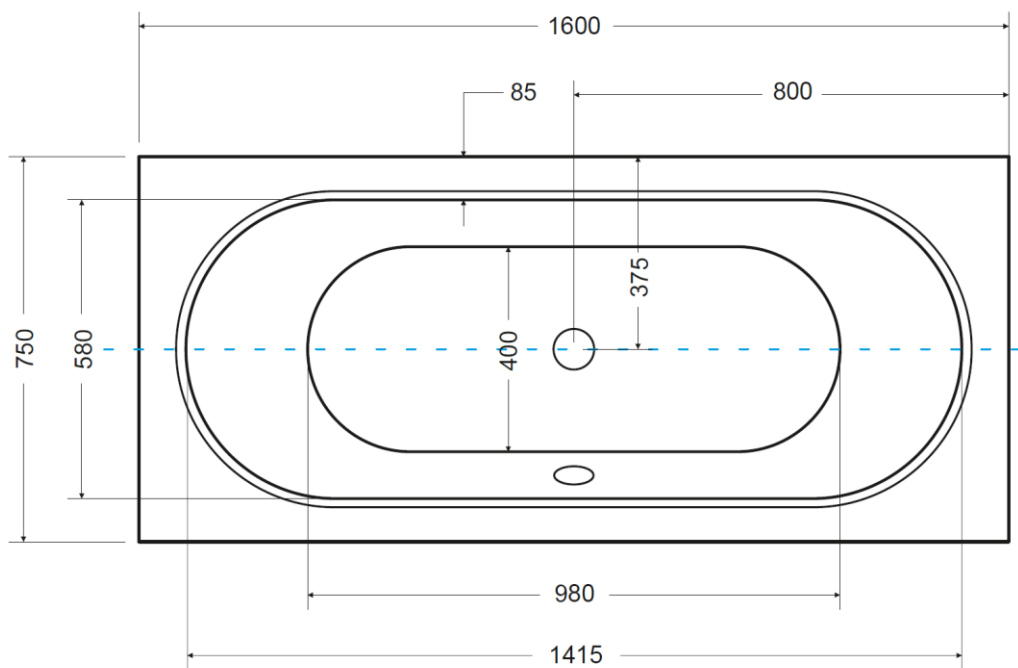

# Volně stojící vana **VITAE** 160 x 75 cm

# Volně stojící vana **VITAE** 170 x 75 cm

# Volně stojící vana **VITAE** 180 x 80 cm