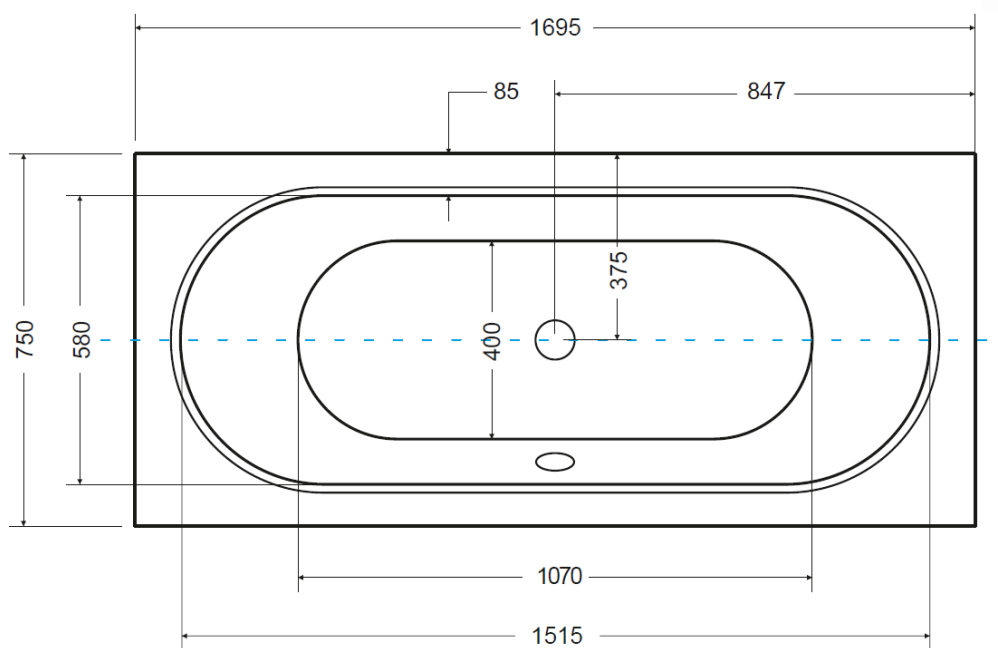

# Volně stojící vana **VITAE** 160 x 75 cm

# Volně stojící vana **VITAE** 170 x 75 cm

# Volně stojící vana **VITAE** 180 x 80 cm