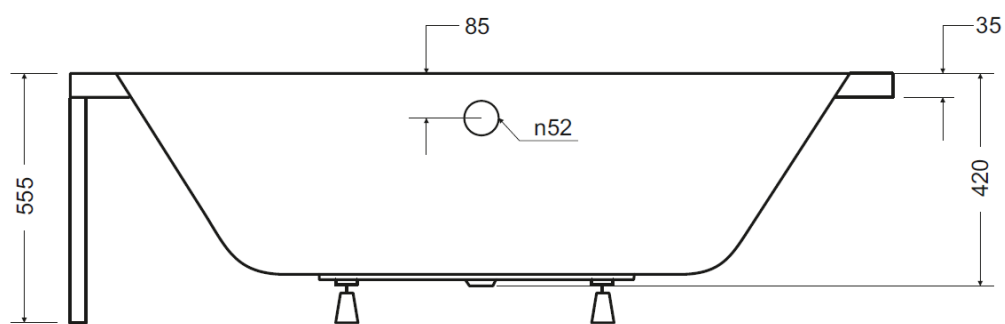

# Volně stojící vana **VITAE** 160 x 75 cm

# Volně stojící vana **VITAE** 170 x 75 cm

# Volně stojící vana **VITAE** 180 x 80 cm