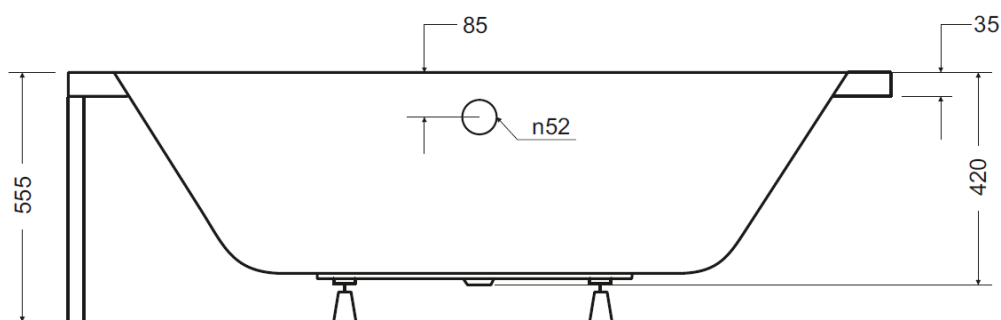

# Volně stojící vana **VITAE** 160 x 75 cm

# Volně stojící vana **VITAE** 170 x 75 cm

# Volně stojící vana **VITAE** 180 x 80 cm