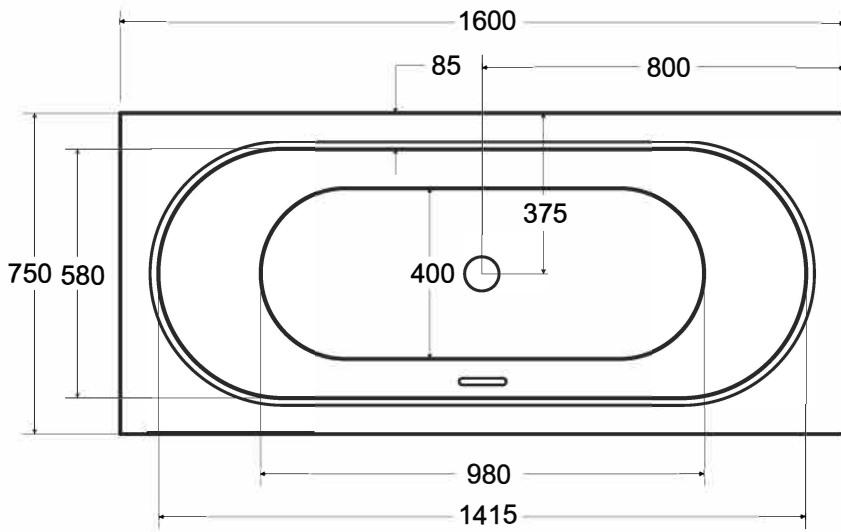

VITAE SLIM+ 150 x 75 cm

VITAE SLIM+ 160 x 75 cm

VITAE SLIM+ 170 x 75 cm

VITAE SLIM+ 180 x 80 cm