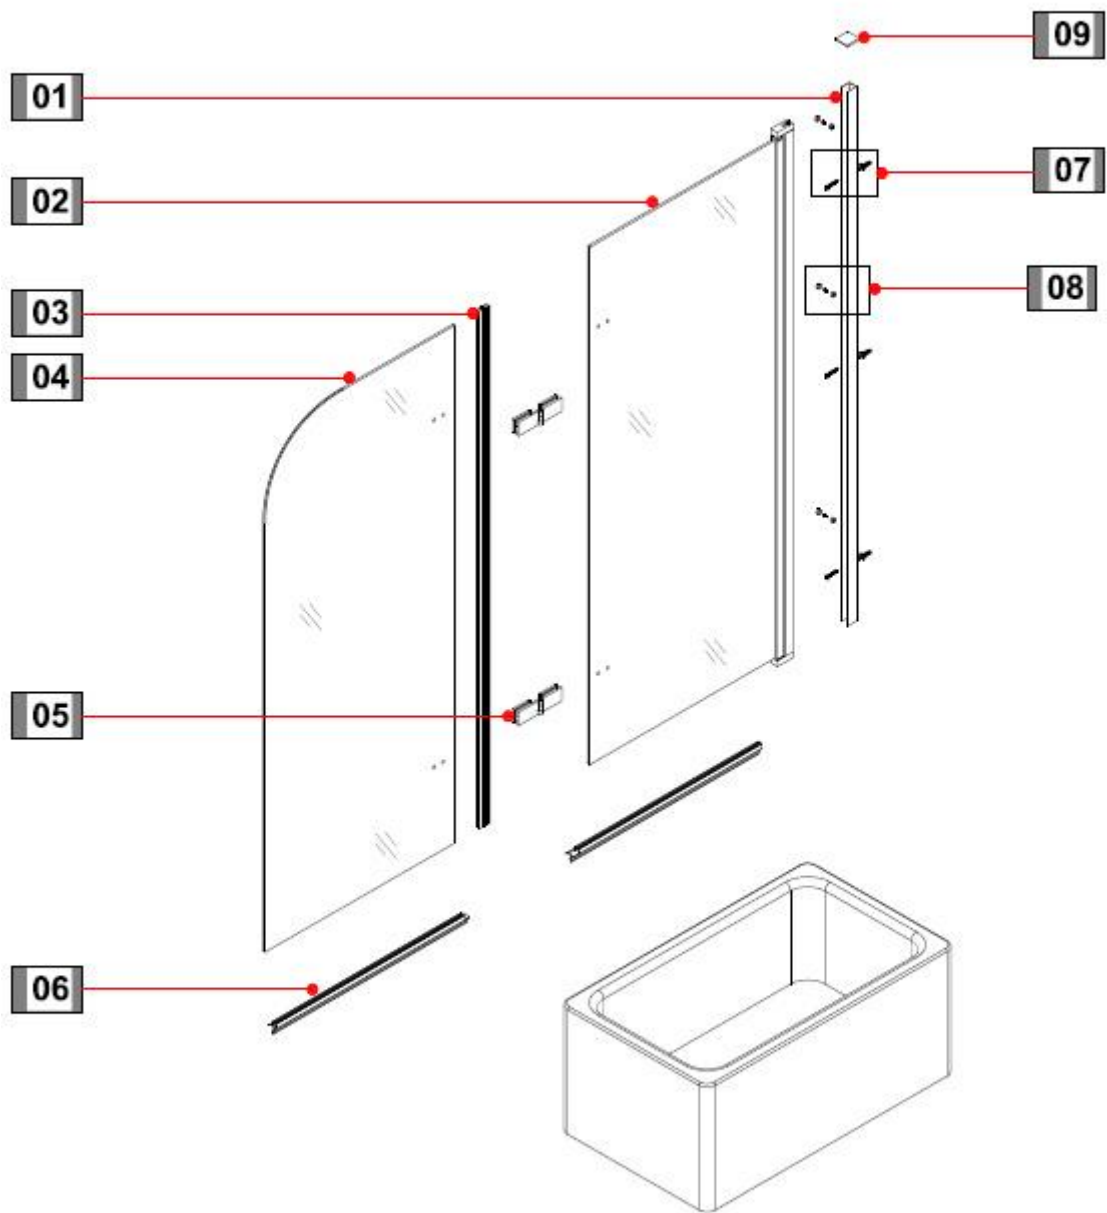

Návod k montáži

Vícedílná vanová zástěna

1

2

3

08

ST4X12 X3

4