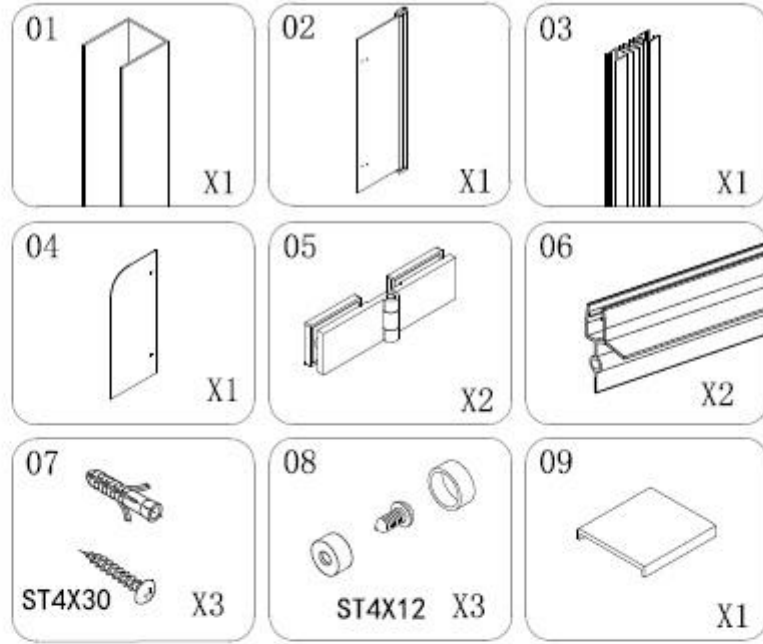

Návod k montáži

Vícedílná vanová zástěna

1

2

3

08

ST4X12 X3

4