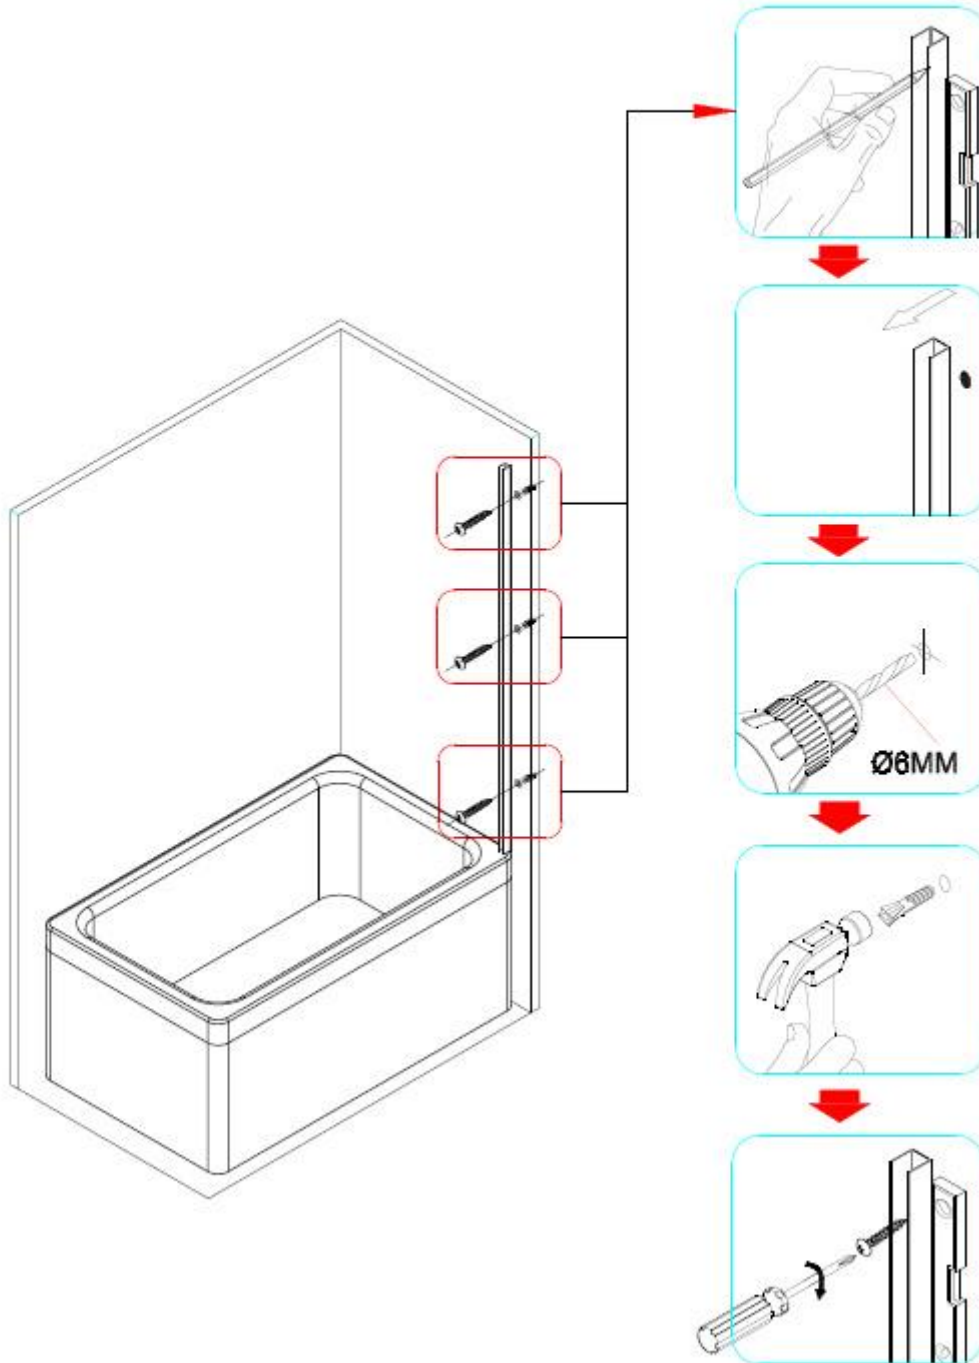

Návod k montáži

Vícedílná vanová zástěna

1

2

3

08

ST4X12 X3

4