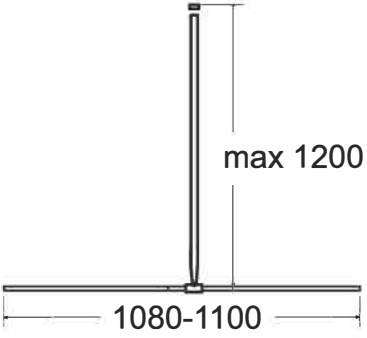

# Vayo Black 100 cm

# Vayo Black 110 cm