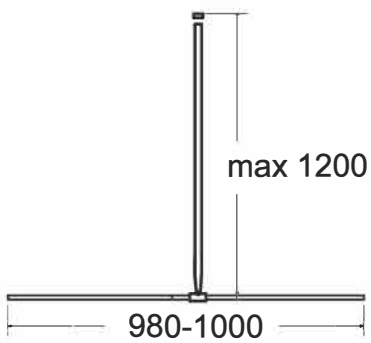

# Vayo Black 100 cm

# Vayo Black 110 cm