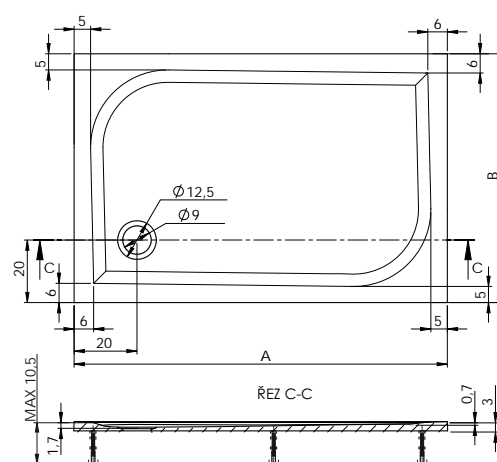

SPRCHOVÉ VANIČKY Z LITÉHO MRAMORU SPRCHOVÉ VANIČKY Z LIATEHO MRAMORU DUSCHWANNEN AUS GEGOSSENEM MATERIAL SHOWER TRAYS FROM CAST MARBLE

MONTÁŽNÍ NÁVOD | MONTAŽNY NÁVOD | INSTALLATION
 INSTRUCTIONS | MONTAGEANLEITUNG | INSTRUCTIONS DE MONTAGE

I.

II.

III.

	A	B
80x80	80	73
90x90	90	83
100x100	100	93

	A	B
80x80	80	74
90x90	90	85
100x100	100	95

	A	B
100x80	100	80
100x90	100	90
120x80	120	80
120x90	120	90