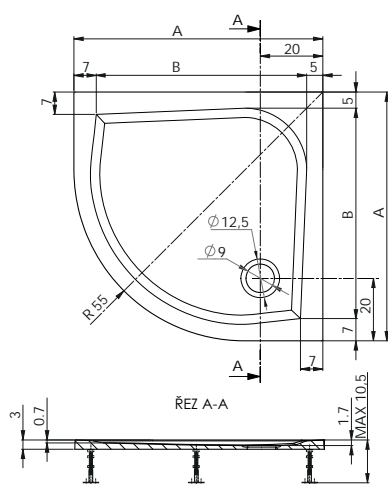

SPRCHOVÉ VANIČKY Z LITÉHO MRAMORU SPRCHOVÉ VANIČKY Z LIATEHO MRAMORU DUSCHWANNEN AUS GEGOSSENEM MATERIAL SHOWER TRAYS FROM CAST MARBLE

MONTÁŽNÍ NÁVOD | MONTAŽNY NÁVOD | INSTALLATION
 INSTRUCTIONS | MONTAGEANLEITUNG | INSTRUCTIONS DE MONTAGE

I.

II.

III.

	A	B
80x80	80	73
90x90	90	83
100x100	100	93

	A	B
80x80	80	74
90x90	90	85
100x100	100	95

	A	B
100x80	100	80
100x90	100	90
120x80	120	80
120x90	120	90