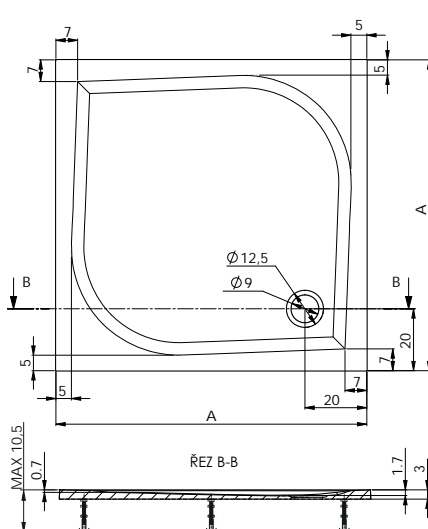

SPRCHOVÉ VANIČKY Z LITÉHO MRAMORU SPRCHOVÉ VANIČKY Z LIATEHO MRAMORU DUSCHWANNEN AUS GEGOSSENEM MATERIAL SHOWER TRAYS FROM CAST MARBLE

MONTÁŽNÍ NÁVOD | MONTAŽNY NÁVOD | INSTALLATION
 INSTRUCTIONS | MONTAGEANLEITUNG | INSTRUCTIONS DE MONTAGE

I.

II.

III.

	A	B
80x80	80	73
90x90	90	83
100x100	100	93

	A	B
80x80	80	74
90x90	90	85
100x100	100	95

	A	B
100x80	100	80
100x90	100	90
120x80	120	80
120x90	120	90