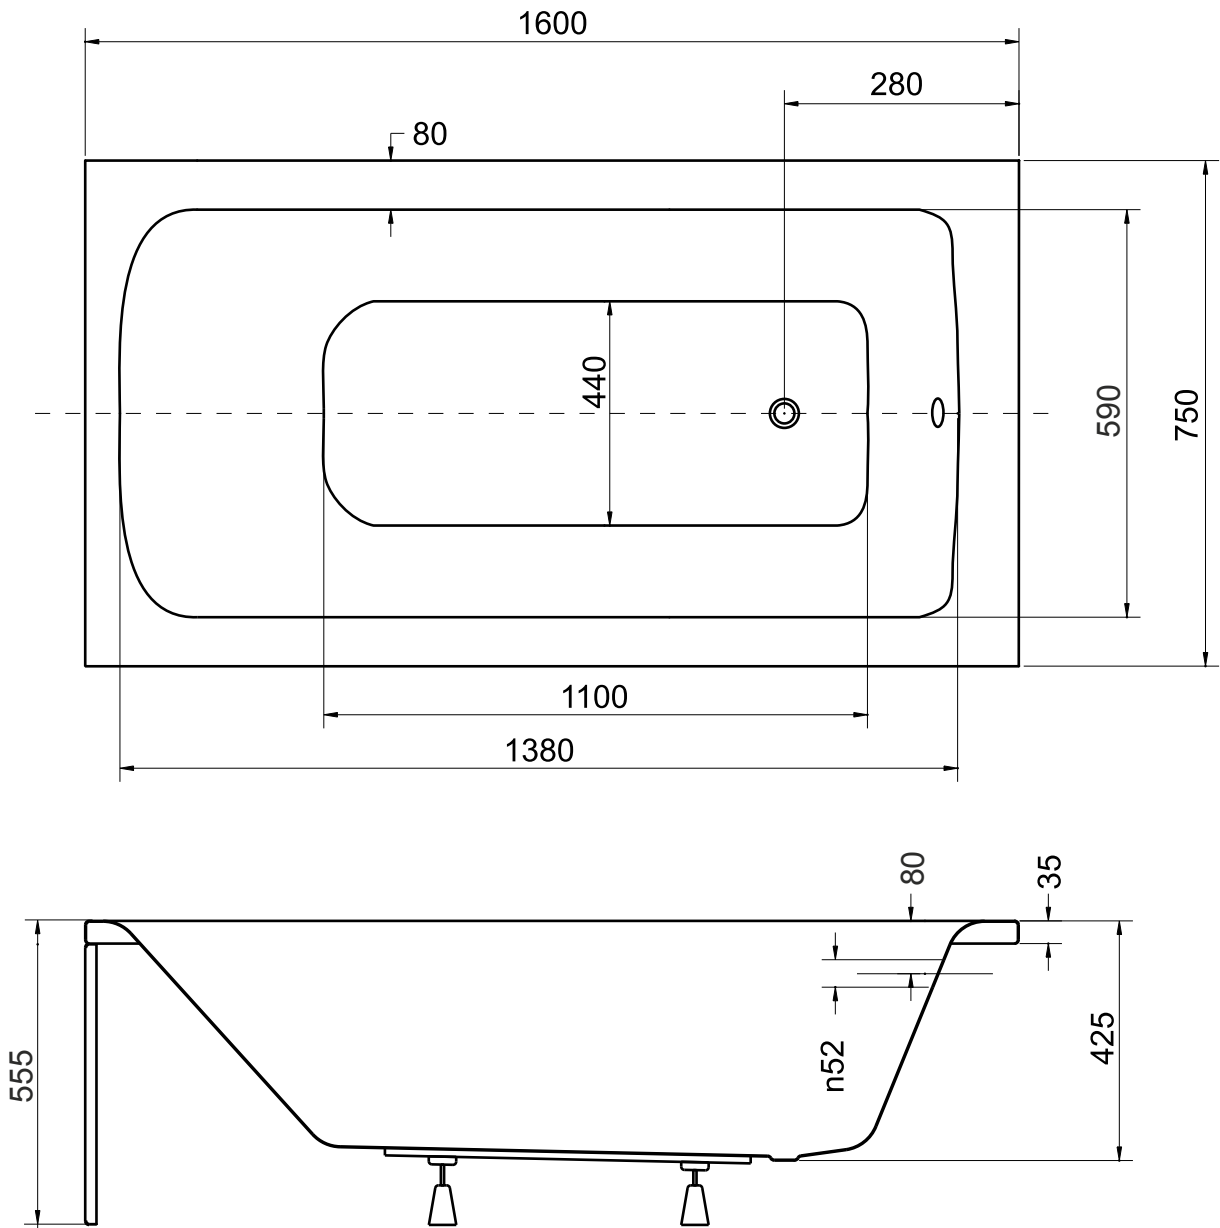

# Obdélníková vana **TALIA** 160x75 cm

# Obdélníková vana **TALIA** 170x75 cm