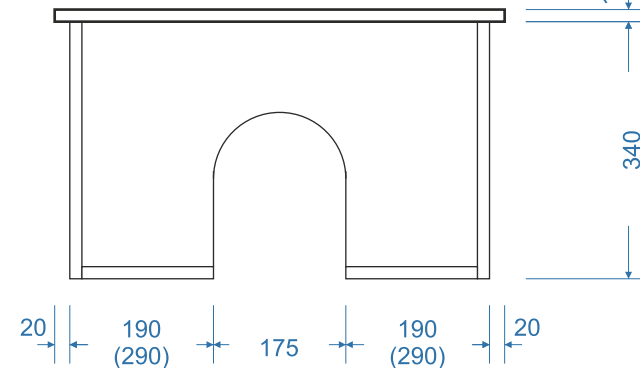

# skříňka pod umyvadlo SWING 60 (80)

korpus: **deska LTD 16 mm**

čela zásuvek: **deska MDF 16 mm**

pojezdy zásuvek: **s tichým dovíráním SoftClose**

nábytkové madla: **kov** ( Swing 60 - madlo 45 cm, Swing 80 - madlo 65 cm)

uchycení na zed: **rektifikační závěsy**

*poznámka: rozměry v závorce platí pro skříňku SWING 80*

## horní zásuvka