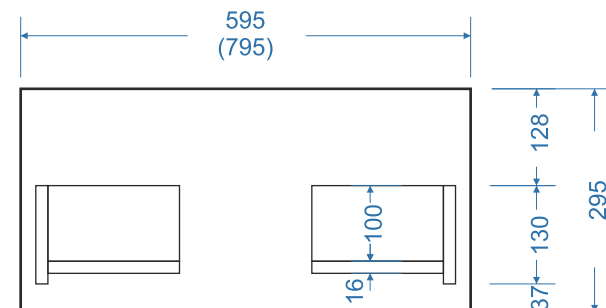

# skříňka pod umyvadlo SWING 60 (80)

korpus: **deska LTD 16 mm**

čela zásuvek: **deska MDF 16 mm**

pojezdy zásuvek: **s tichým dovíráním SoftClose**

nábytkové madla: **kov** ( Swing 60 - madlo 45 cm, Swing 80 - madlo 65 cm)

uchycení na zed: **rektifikační závěsy**

*poznámka: rozměry v závorce platí pro skříňku SWING 80*

## horní zásuvka

## spodní zásuvka