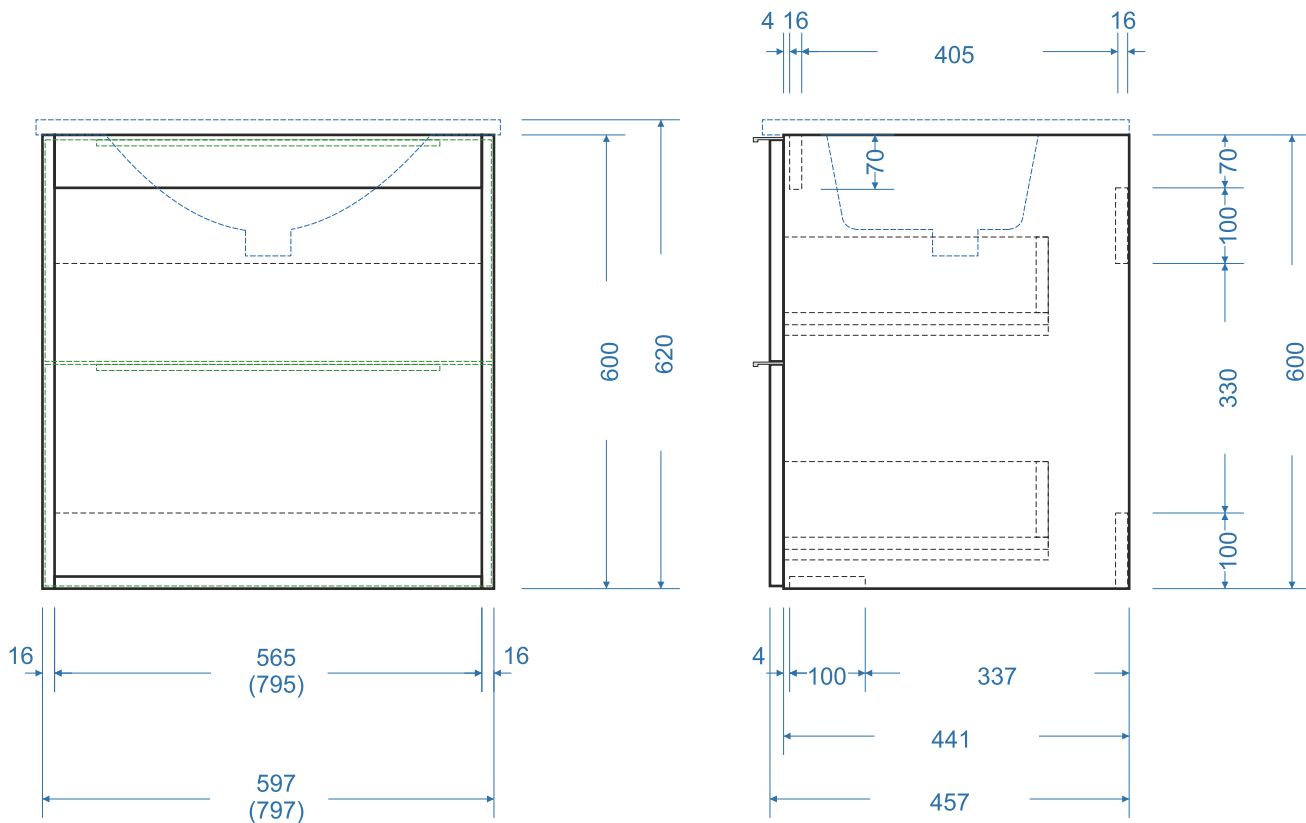

# skříňka pod umyvadlo SWING 60 (80)

korpus: **deska LTD 16 mm**

čela zásuvek: **deska MDF 16 mm**

pojezdy zásuvek: **s tichým dovíráním SoftClose**

nábytkové madla: **kov** ( Swing 60 - madlo 45 cm, Swing 80 - madlo 65 cm)

uchycení na zed: **rektifikační závěsy**

*poznámka: rozměry v závorce platí pro skříňku SWING 80*

## horní zásuvka

## spodní zásuvka