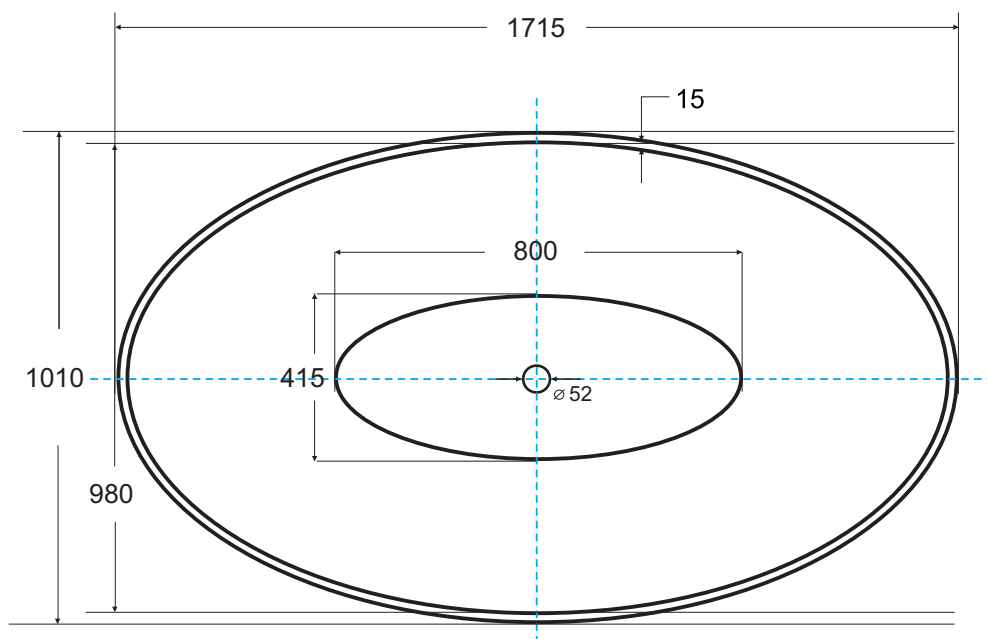

Volně stojící vana **SIYA** 172 X 100 CM

* Montáž vany vyžaduje zapaštění sifonu do podlahy

Więcej informacji: www.besco.eu