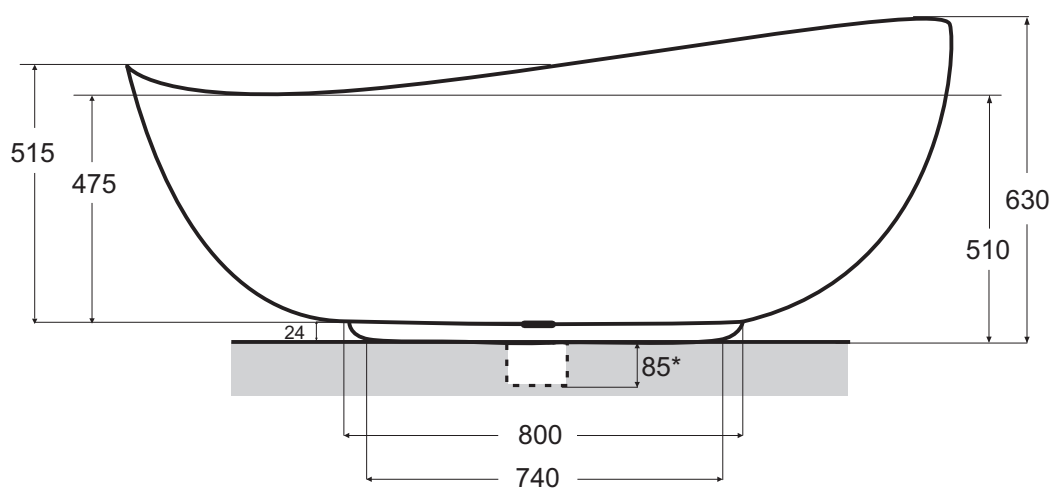

Volně stojící vana **SIYA** 172 X 100 CM

* Montáž vany vyžaduje zapaštění sifonu do podlahy

Więcej informacji: www.besco.eu