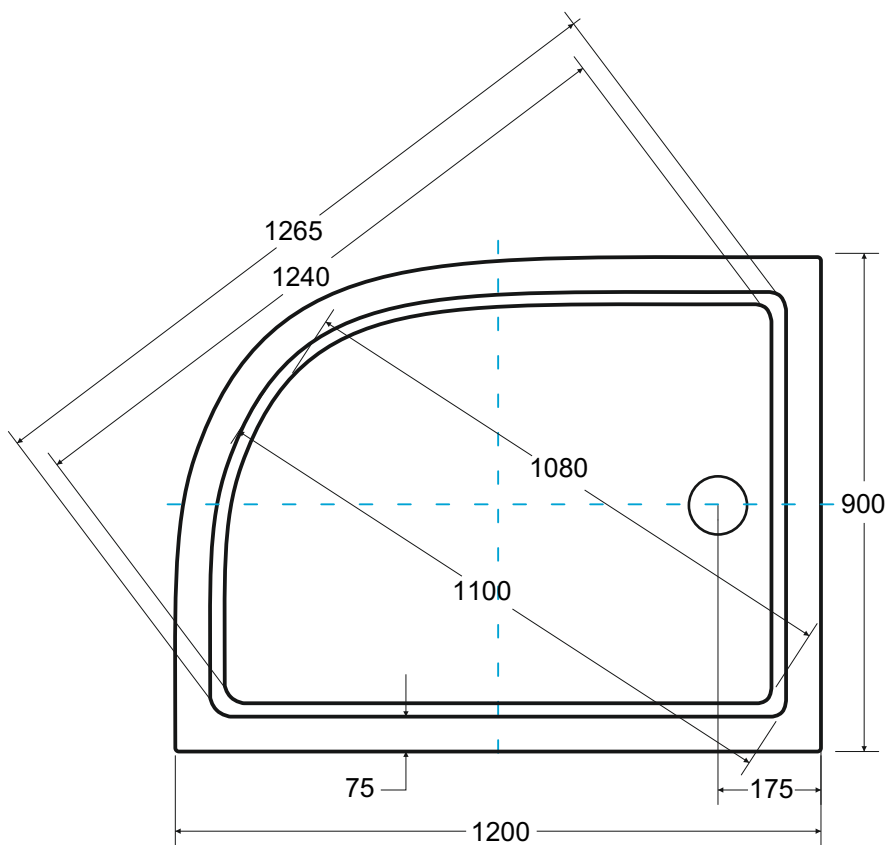

SATURN levá 100 x 80 x 15 cm

SATURN pravá 100 x 80 x 15 cm

SATURN levá 120 x 90 x 15 cm

SATURN pravá 120 x 90 x 15 cm