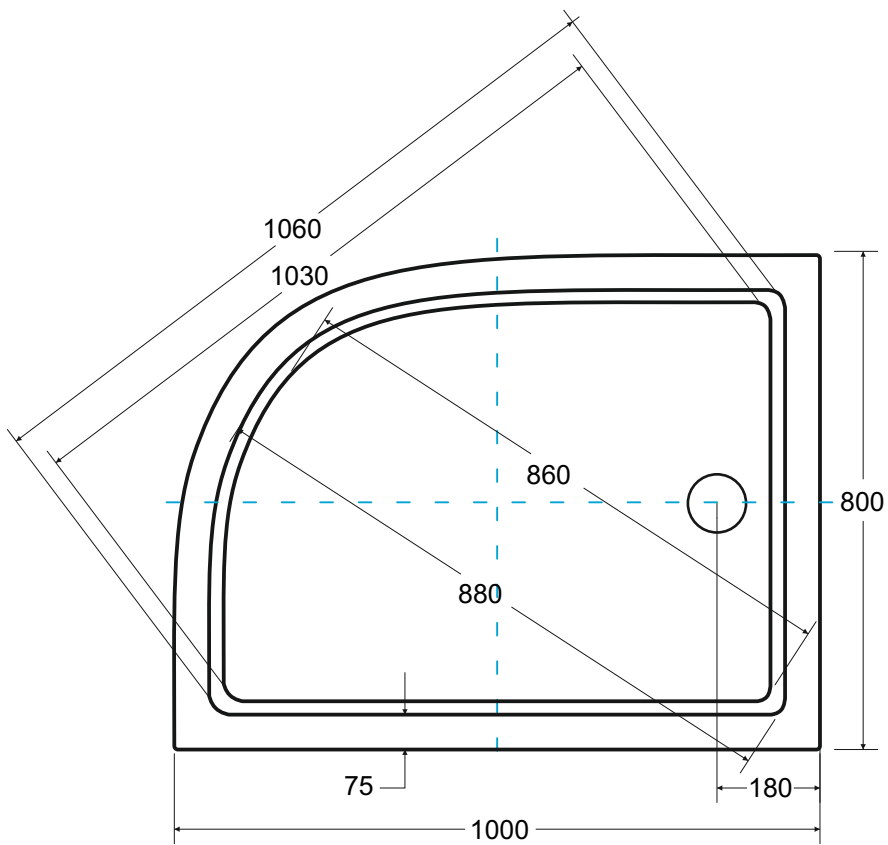

SATURN levá 100 x 80 x 15 cm

SATURN pravá 100 x 80 x 15 cm

SATURN levá 120 x 90 x 15 cm

SATURN pravá 120 x 90 x 15 cm