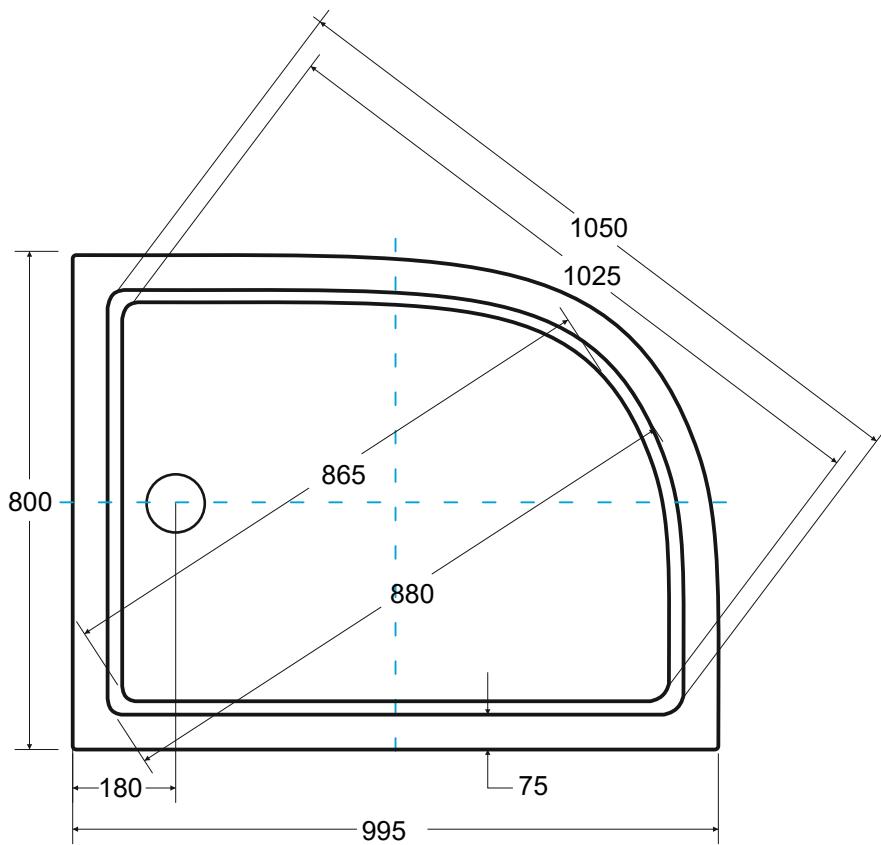

SATURN levá 100 x 80 x 15 cm

SATURN pravá 100 x 80 x 15 cm

SATURN levá 120 x 90 x 15 cm

SATURN pravá 120 x 90 x 15 cm