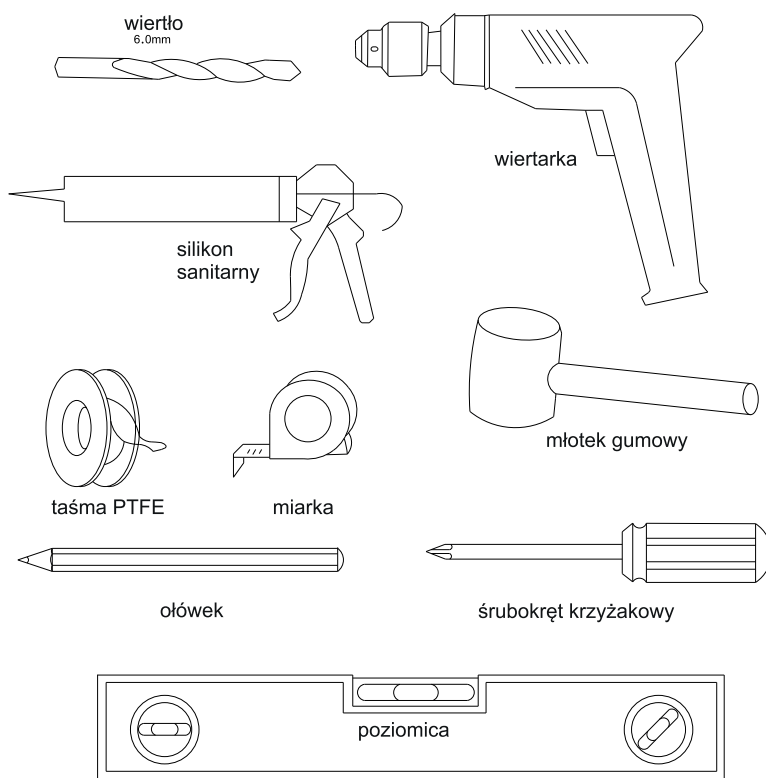

1. Uwagi dotyczące montażu

Przed rozpoczęciem montażu prosimy sprawdzić czy wszystkie elementy zawarte w instrukcji znajdują się w opakowaniu oraz czy nie są uszkodzone. W przypadku uszkodzeń lub braków prosimy o pilny kontakt ze sprzedawcą.

UWAGA: NIE MONTOWAĆ ELEMENTÓW USZKODZONYCH

1. Przed rozpoczęciem montażu proszę zapoznać się z instrukcją, proszę sprawdzić czy ma się wymagane narzędzia i elementy składowe kabiny. Należy postępować zgodnie z instrukcją.
2. Proszę nie używać ostrych ani twardych narzędzi podczas montażu, aby uniknąć uszkodzenia szyb. W razie potrzeby należy użyć gumowego młotka.

2. Potrzebne narzędzia (nie ma w zestawie):

3. UWAGA!

1. Osoby, które czują się słabo lub są po spożyciu alkoholu nie powinny korzystać z kabiny.
2. Osoby cierpiące na choroby serca i wysokie ciśnienie powinny być szczególnie ostrożne w czasie korzystania z kabiny.
3. Dzieci i osoby starsze powinny korzystać z kabiny pod nadzorem osób dorosłych.
4. Proszę zachować szczególną ostrożność w czasie wchodzenia i wychodzenia z kabiny. Aby uniknąć uszkodzeń kabiny i utraty równowagi proszę nie opierać się o ścianę.
5. Czas kąpieli proszę dostosowywać do samopoczucia.
6. Zabrania się odkręcania jedynie wody gorącej w czasie dostosowywania temperatury wody.
7. Zabrania się palić w kabinie.

4. Czyszczenie i konserwacja

1. Codziennie czyszczenie może być wykonywane za pomocą zwykłych środków czystości i miękkiej szmatki. Nie wskazane jest używanie środków bazujących na acetonie i amoniaku.
2. Zacieki mogą być usuwane przy pomocy octu.
3. Po czyszczeniu proszę zostawić drzwi otwarte, aby szybciej wyschły.