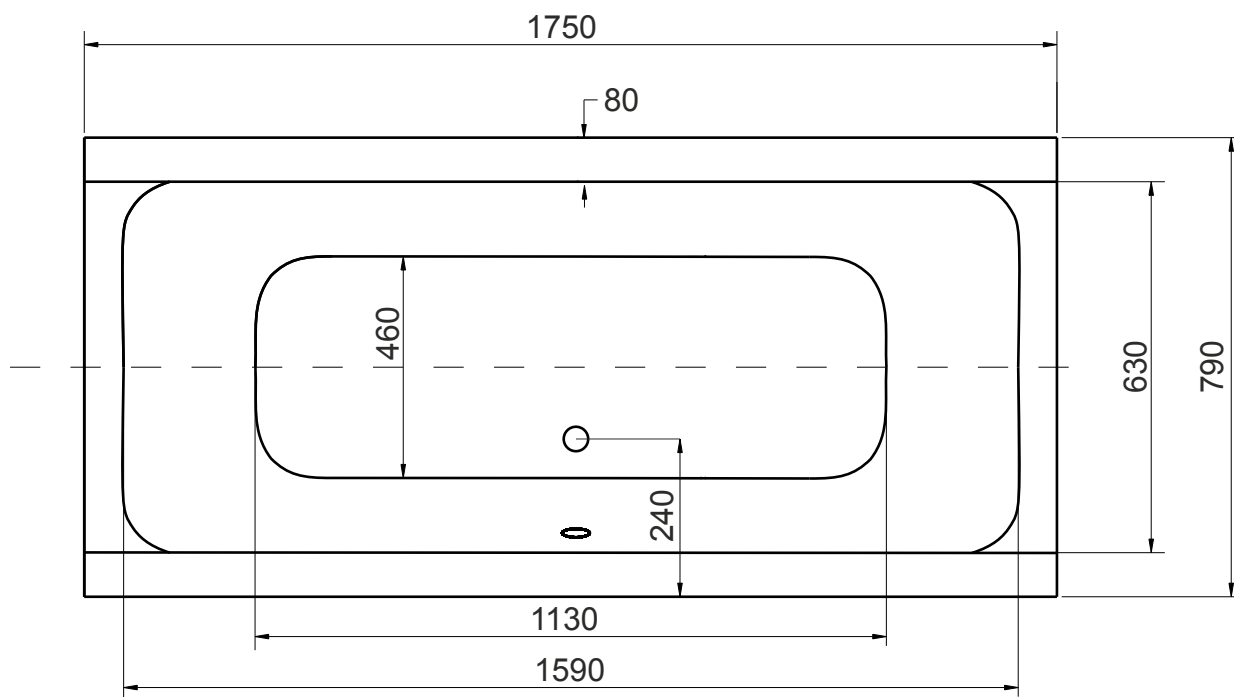

# Obdélníková vana **QUADRO** 155x70 cm

# Obdélníková vana **QUADRO** 165x75 cm

# Obdélníková vana **QUADRO** 170x75 cm

# Obdélníková vana **QUADRO** 180x80 cm

**QUADRO 190 x 90 cm**