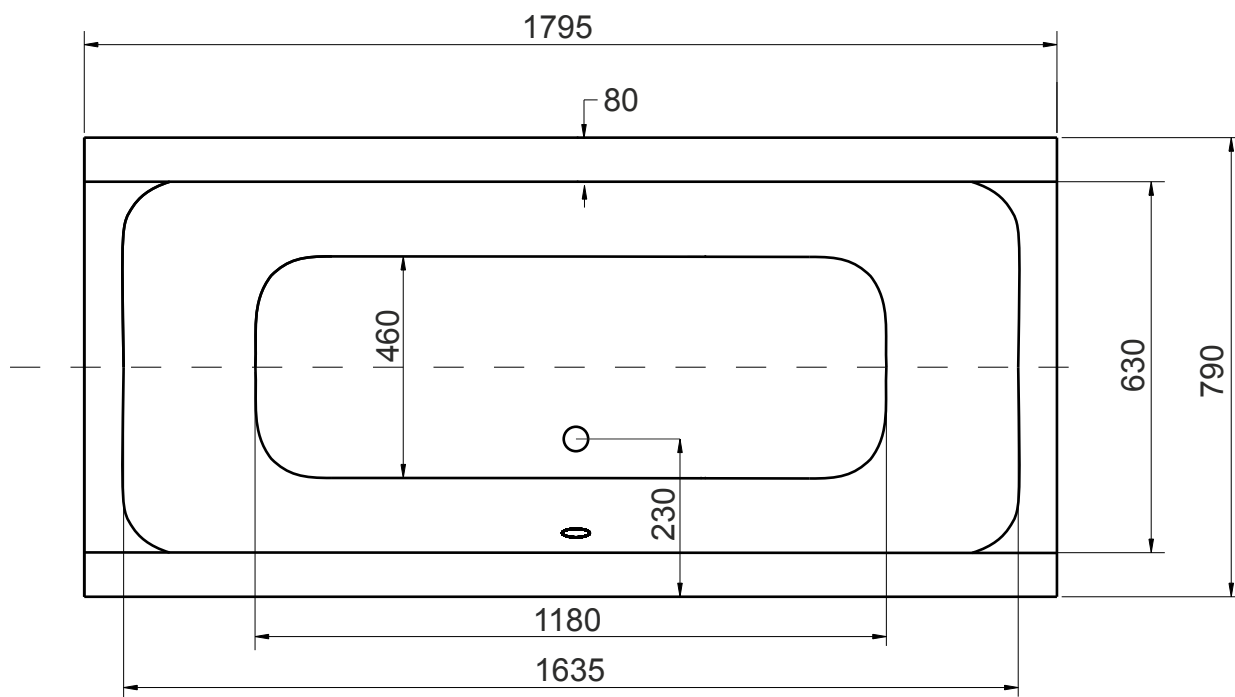

# Obdélníková vana **QUADRO** 165x75 cm

# Obdélníková vana **QUADRO** 170x75 cm

# Obdélníková vana **QUADRO** 175x80 cm

# Obdélníková vana **QUADRO** 180x80 cm

**QUADRO 190 x 90 cm**