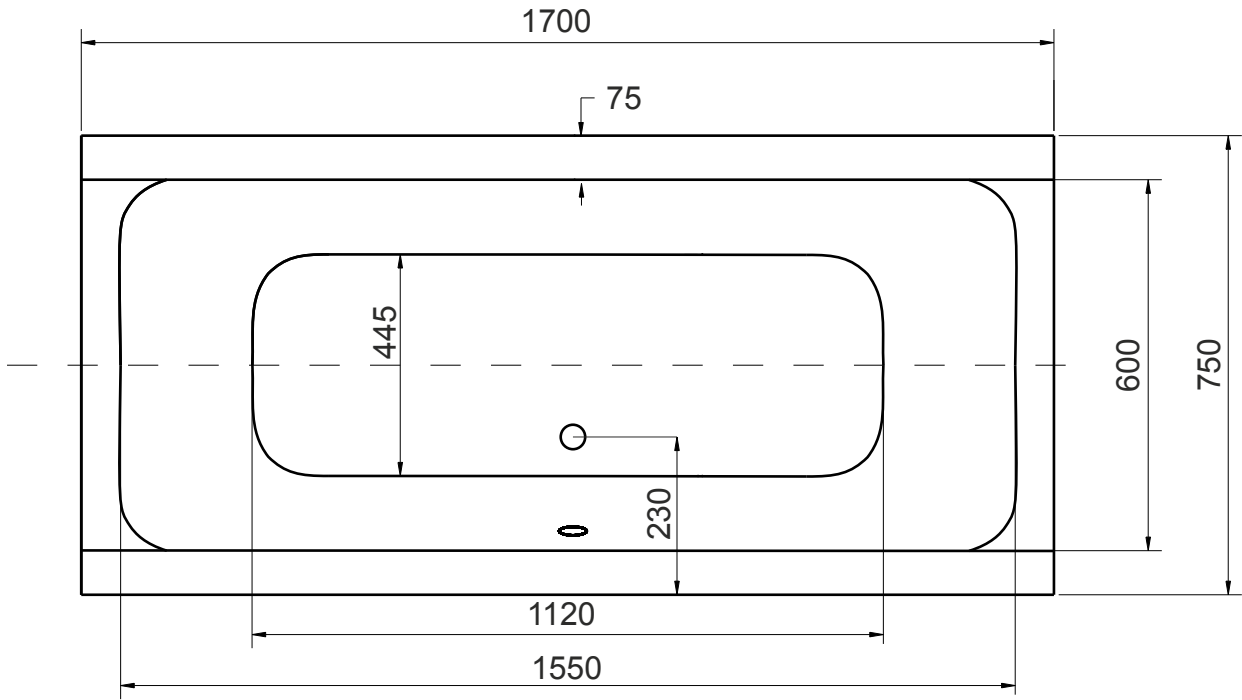

# Obdélníková vana **QUADRO** 155x70 cm

# Obdélníková vana **QUADRO** 165x75 cm

# Obdélníková vana **QUADRO** 170x75 cm

# Obdélníková vana **QUADRO** 180x80 cm

**QUADRO 190 x 90 cm**