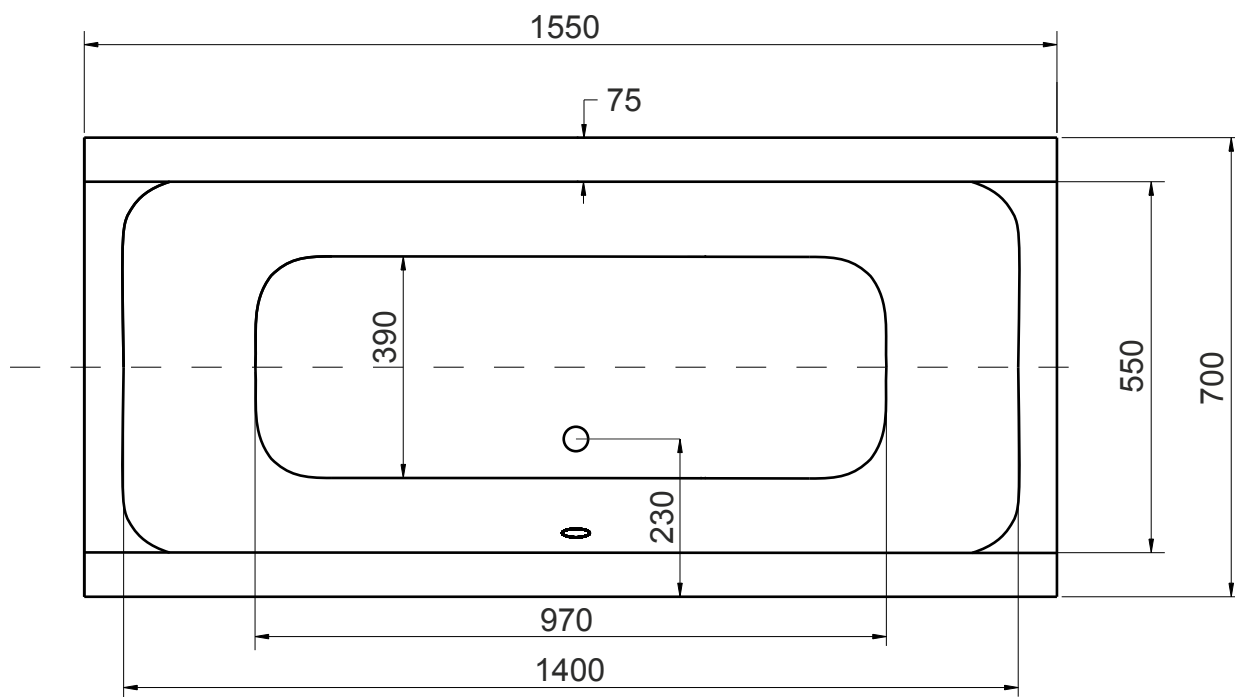

# Obdélníková vana **QUADRO** 155x70 cm

# Obdélníková vana **QUADRO** 165x75 cm

# Obdélníková vana **QUADRO** 170x75 cm

# Obdélníková vana **QUADRO** 180x80 cm

**QUADRO 190 x 90 cm**