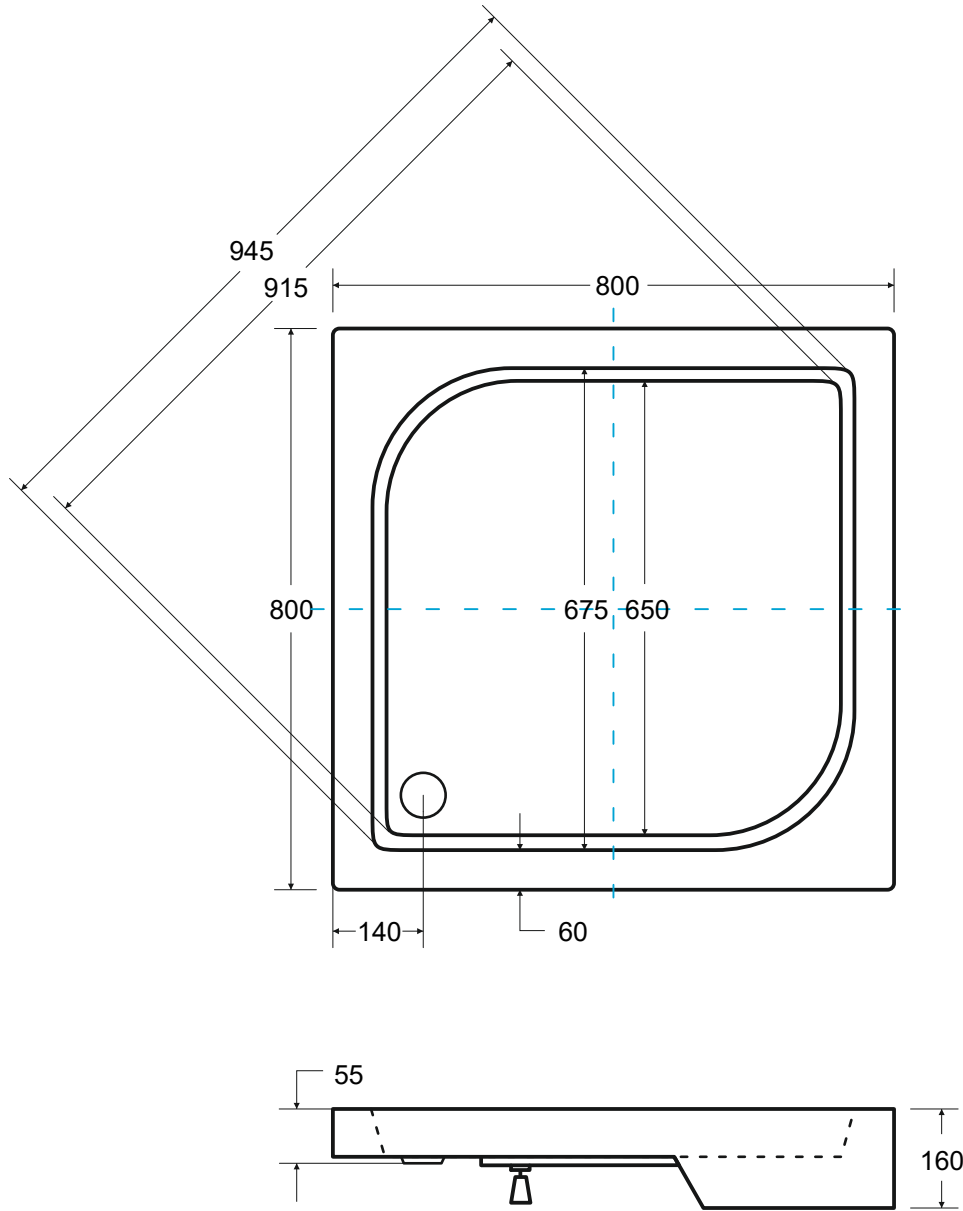

OSKAR 80 x 80 x 16 cm

OSKAR 90 x 90 x 16 cm