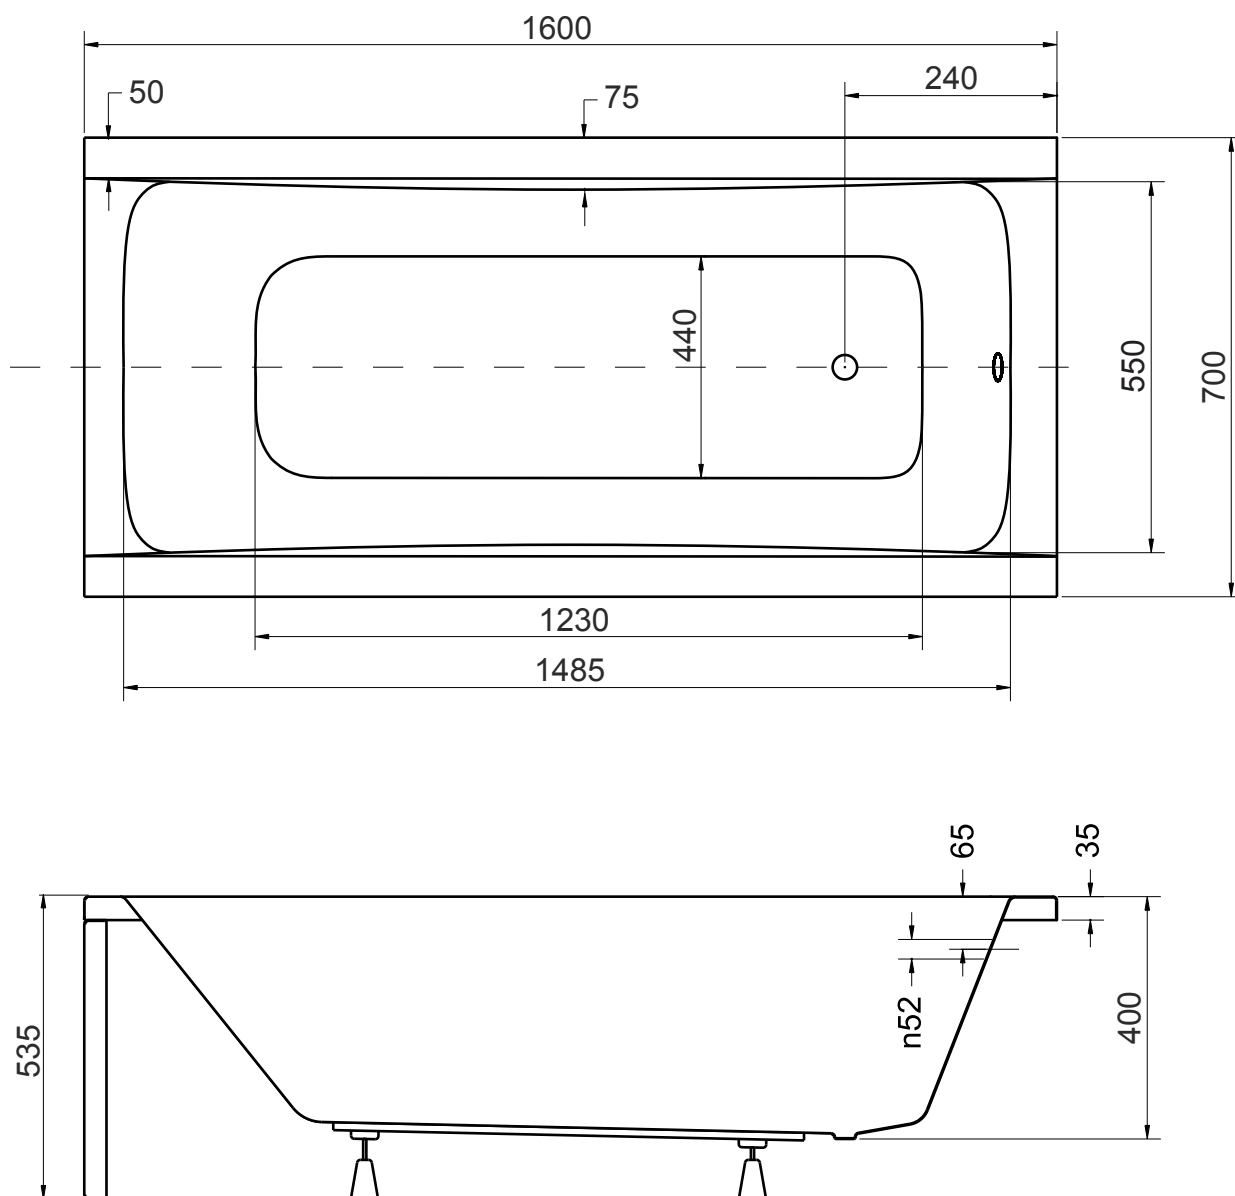

Obdélníková vana **OPTIMA** 160x70 cm

Obdélníková vana **OPTIMA** 170x70 cm