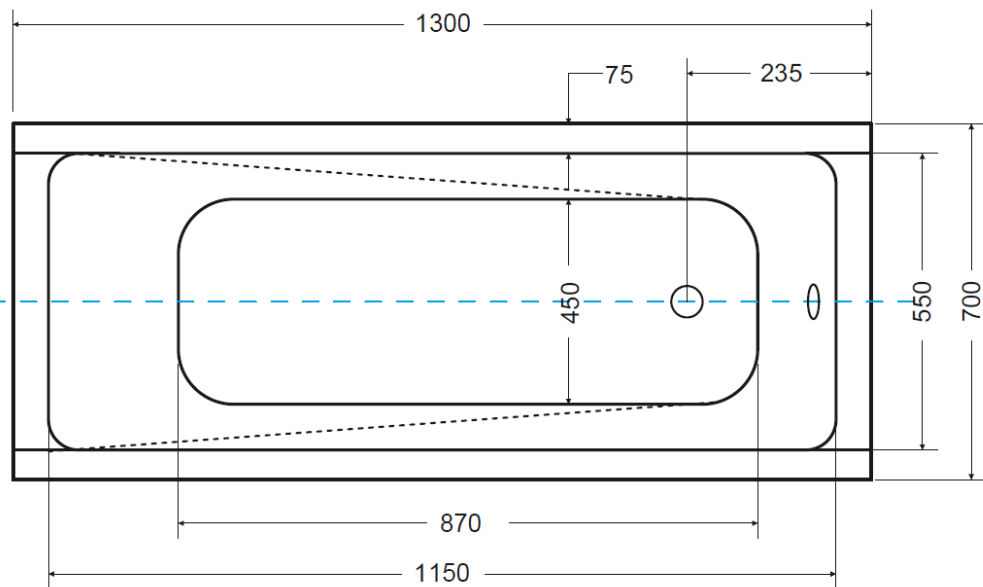

Obdélníková vana **MODERN** 120 x 70 cm

Obdélníková vana **MODERN** 130 x 70 cm

Obdélníková vana **MODERN** 140x70 cm

Obdélníková vana **MODERN** 150 x 70 cm

Obdélníková vana **MODERN** 160 x 70 cm

Obdélníková vana **MODERN** 170 x 70 cm

MODERN 180x80 cm