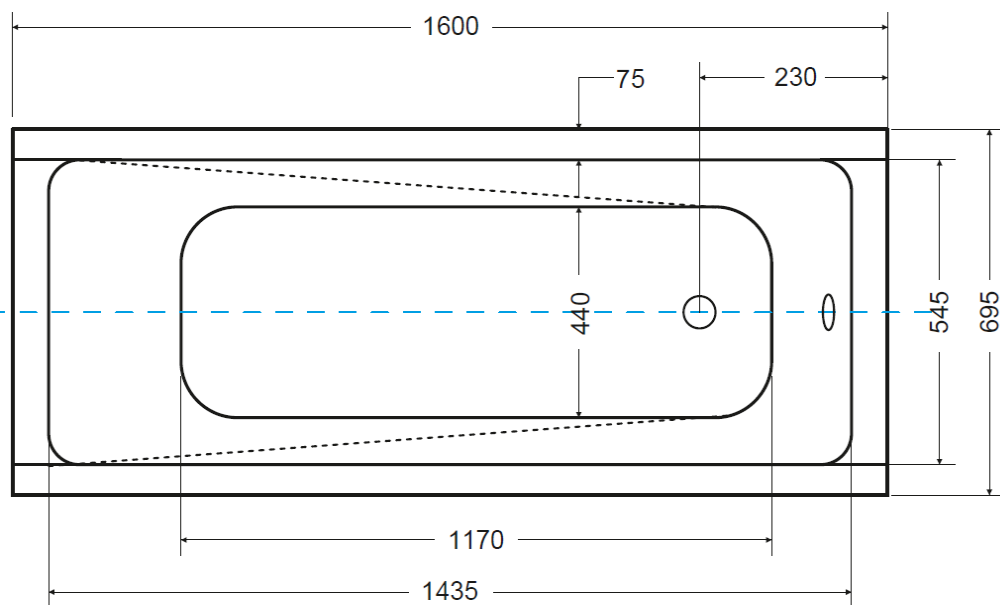

Obdélníková vana **MODERN** 120 x 70 cm

Obdélníková vana **MODERN** 130 x 70 cm

Obdélníková vana **MODERN** 140x70 cm

Obdélníková vana **MODERN** 150 x 70 cm

Obdélníková vana **MODERN** 160 x 70 cm

Obdélníková vana **MODERN** 170 x 70 cm

MODERN 180x80 cm