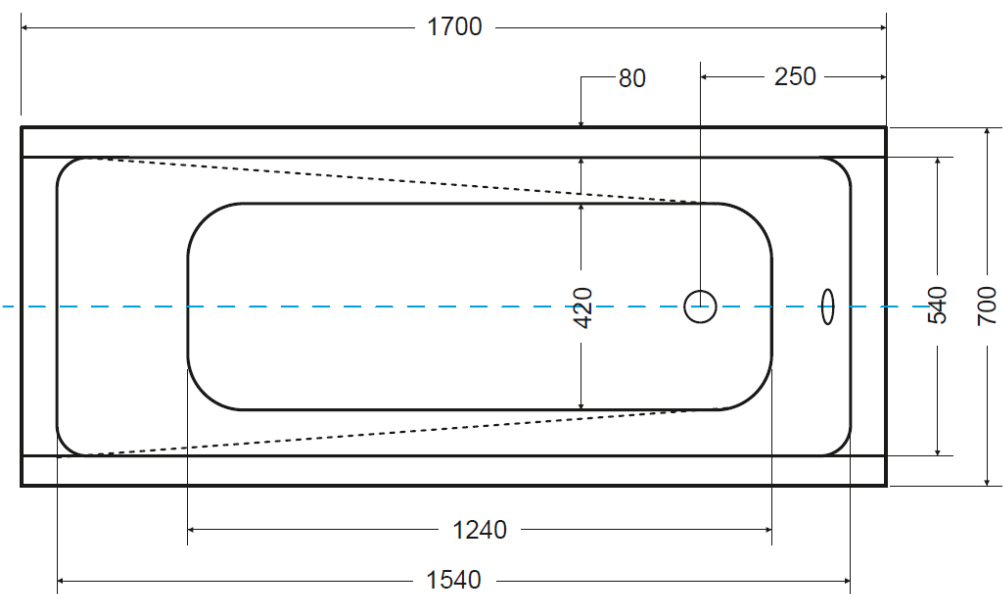

Obdélníková vana **MODERN** 120 x 70 cm

Obdélníková vana **MODERN** 130 x 70 cm

Obdélníková vana **MODERN** 140x70 cm

Obdélníková vana **MODERN** 150 x 70 cm

Obdélníková vana **MODERN** 160 x 70 cm

Obdélníková vana **MODERN** 170 x 70 cm

MODERN 180x80 cm