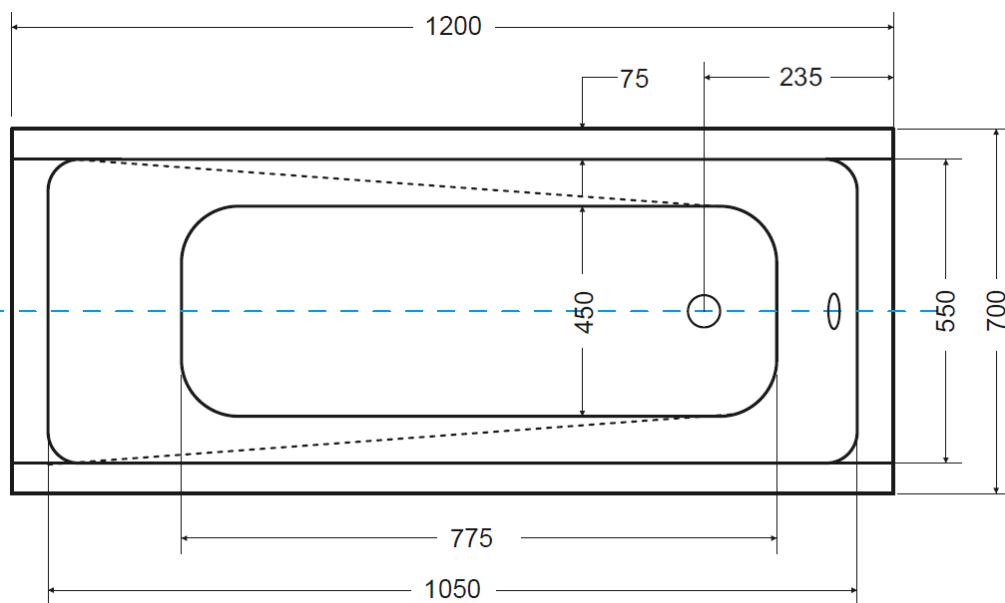

Obdélníková vana **MODERN** 120 x 70 cm

Obdélníková vana **MODERN** 130 x 70 cm

Obdélníková vana **MODERN** 140x70 cm

Obdélníková vana **MODERN** 150 x 70 cm

Obdélníková vana **MODERN** 160 x 70 cm

Obdélníková vana **MODERN** 170 x 70 cm

MODERN 180x80 cm