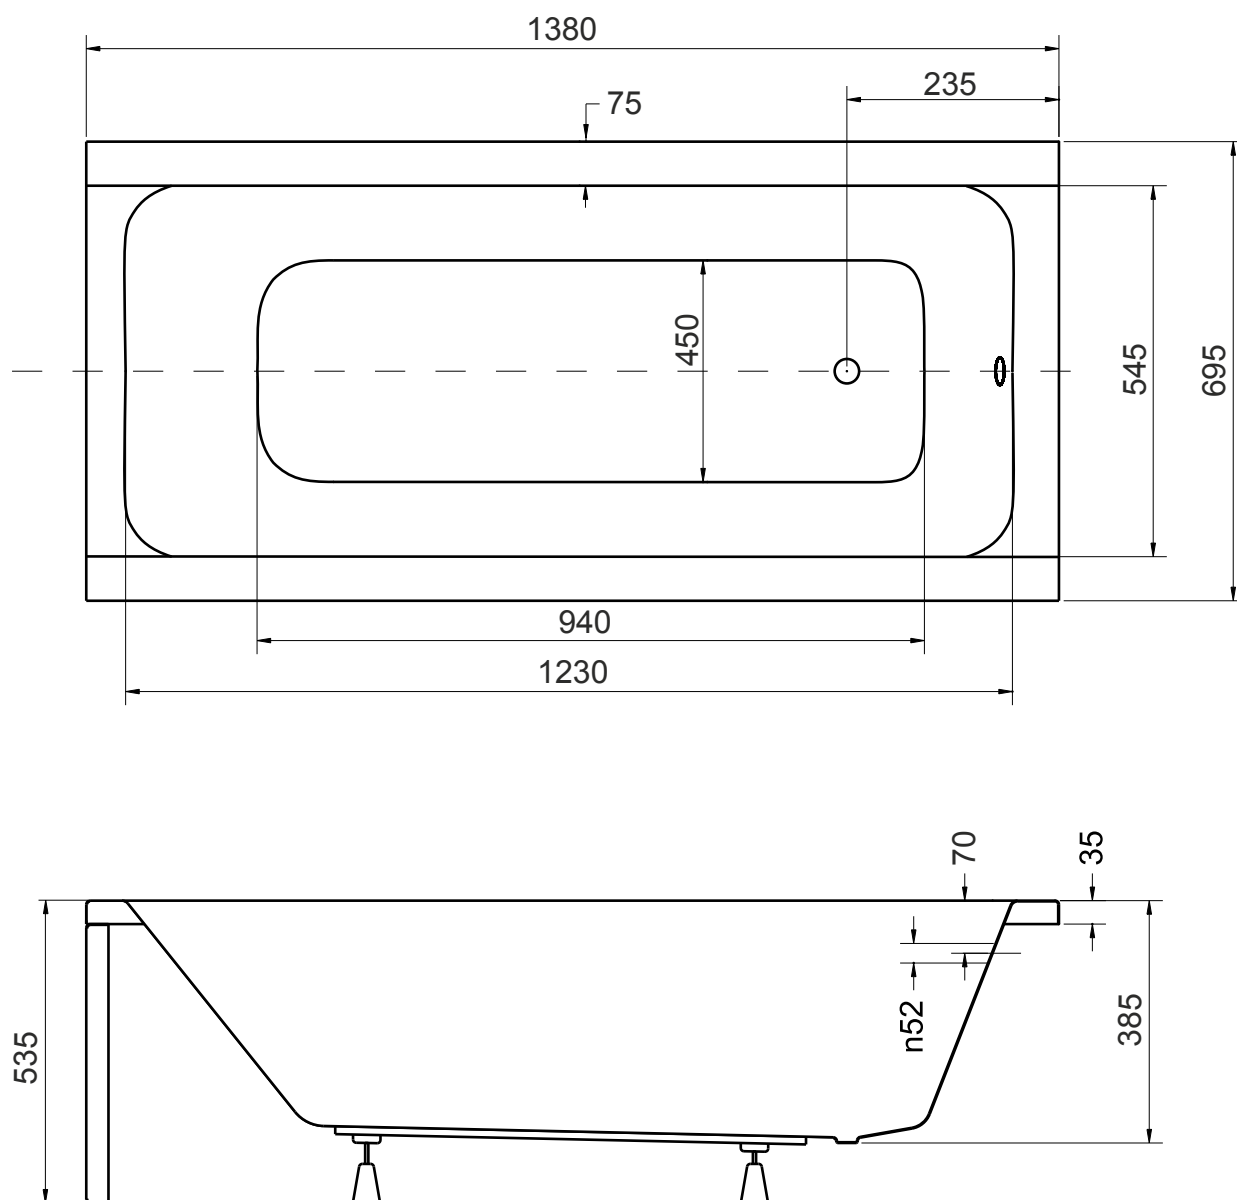

Obdélníková vana **MODERN** 120 x 70 cm

Obdélníková vana **MODERN** 130 x 70 cm

Obdélníková vana **MODERN** 140x70 cm

Obdélníková vana **MODERN** 150 x 70 cm

Obdélníková vana **MODERN** 160 x 70 cm

Obdélníková vana **MODERN** 170 x 70 cm

MODERN 180x80 cm