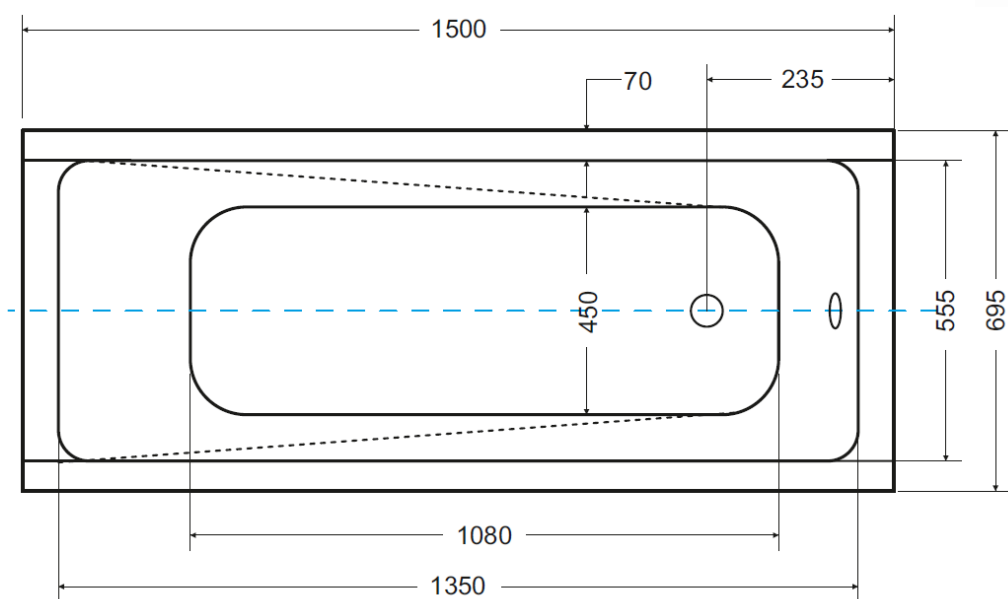

Obdélníková vana **MODERN** 120 x 70 cm

Obdélníková vana **MODERN** 130 x 70 cm

Obdélníková vana **MODERN** 140x70 cm

Obdélníková vana **MODERN** 150 x 70 cm

Obdélníková vana **MODERN** 160 x 70 cm

Obdélníková vana **MODERN** 170 x 70 cm

MODERN 180x80 cm