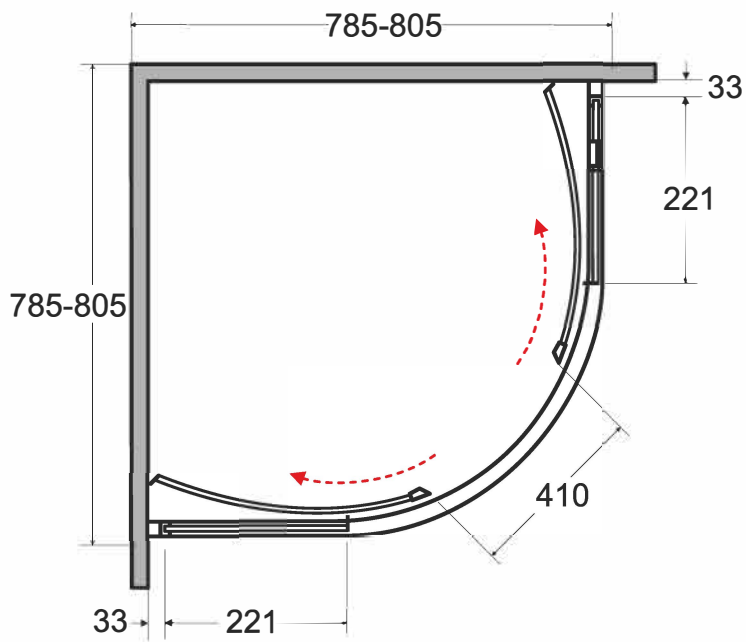

# MODERN BLACK 80 80x80x190 cm

**MODERN BLACK 90 90x90x190 cm**