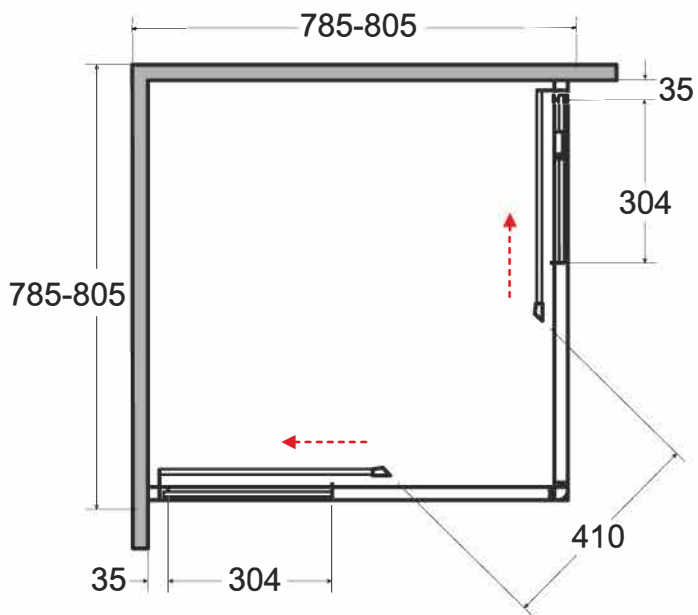

MODERN BLACK 80 80x80x190 cm

MODERN BLACK 90 90x90x190 cm