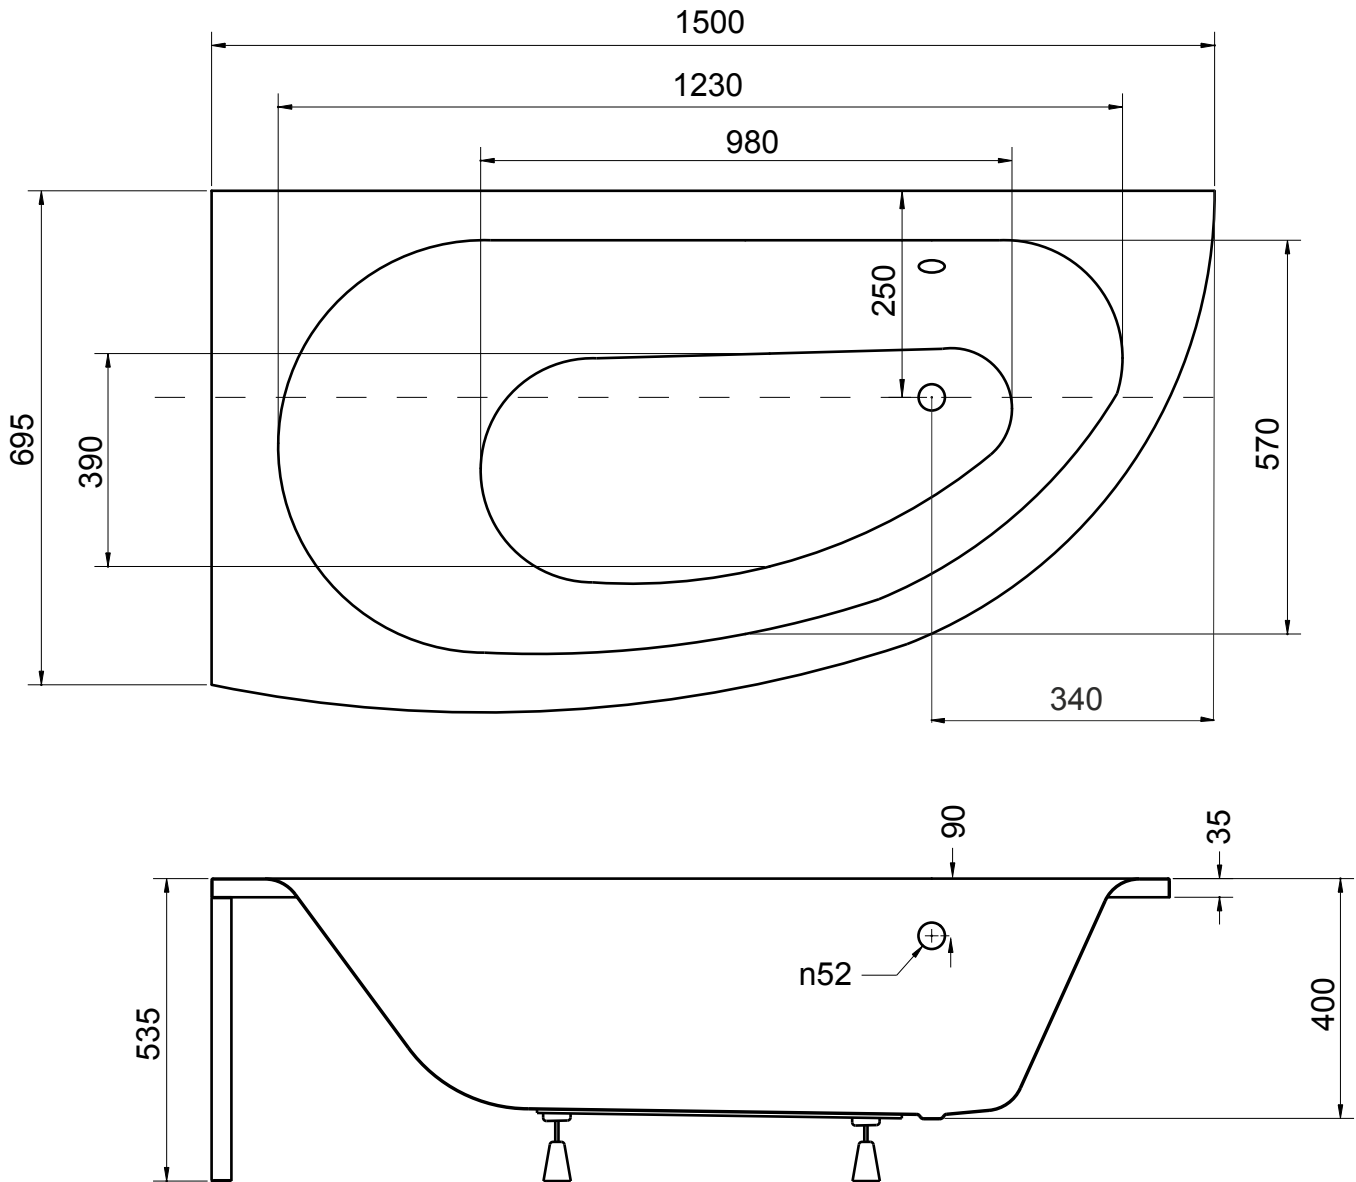

Asymetrická vana **MILENA** 150x70 cm Levá

Asymetrická vana **MILENA** 150x70 cm Pravá