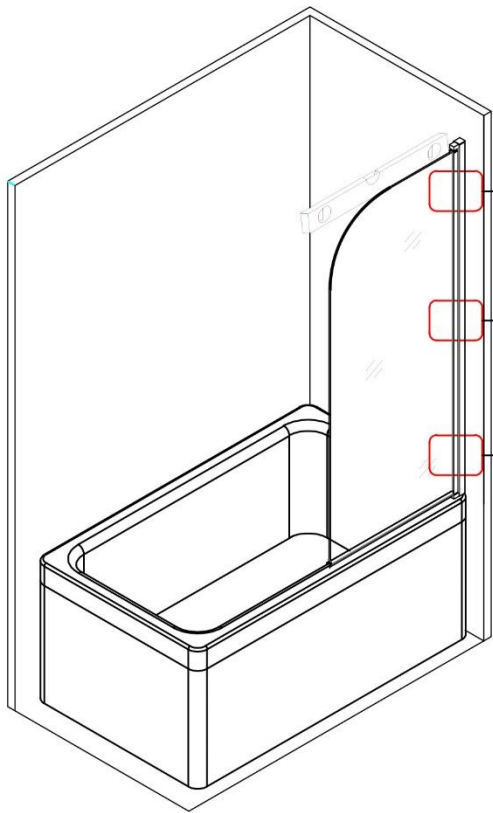

Montážní návod

Jednodílná vanová zástěna

1

2

3

04

ST4X12 X3

4