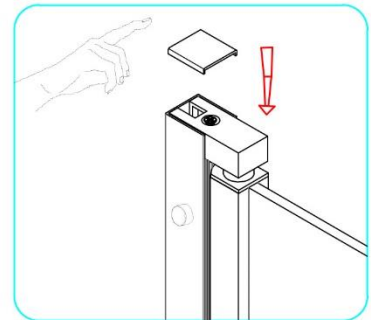

Montážní návod

Jednodílná vanová zástěna

1

2

3

04

ST4X12 X3

4