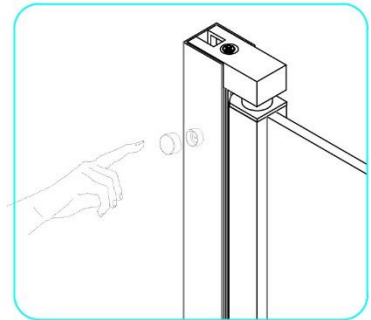

Montážní návod

Jednodílná vanová zástěna

1

2

3

04

ST4X12 X3

4