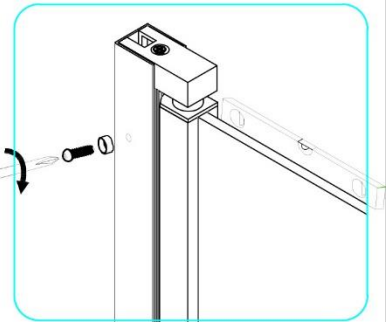

Montážní návod

Jednodílná vanová zástěna

1

2

3

04

ST4X12 X3

4