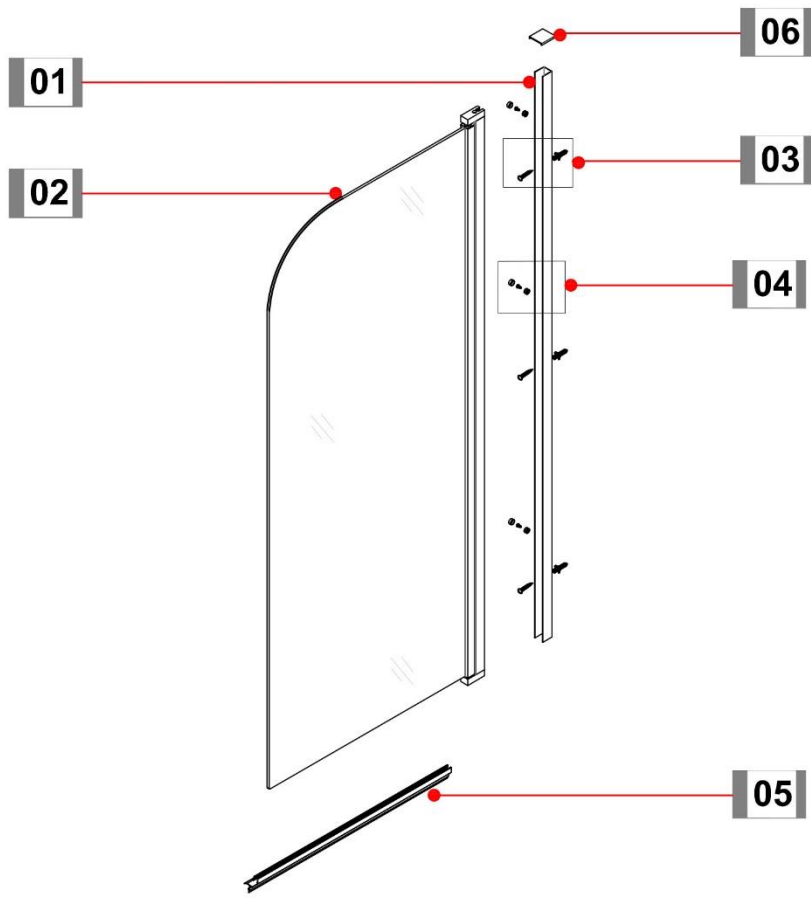

Montážní návod

Jednodílná vanová zástěna

1

2

3

04

ST4X12 X3

4