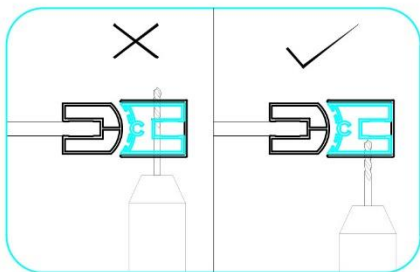

Montážní návod

Jednodílná vanová zástěna

1

2

3

04

ST4X12 X3

4