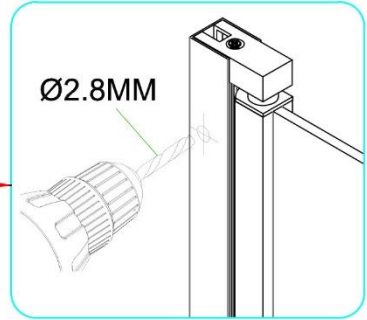

Montážní návod

Jednodílná vanová zástěna

1

2

3

04

ST4X12 X3

4