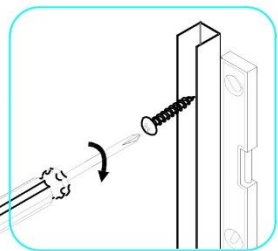

Montážní návod

Jednodílná vanová zástěna

1

2

3

04

ST4X12 X3

4