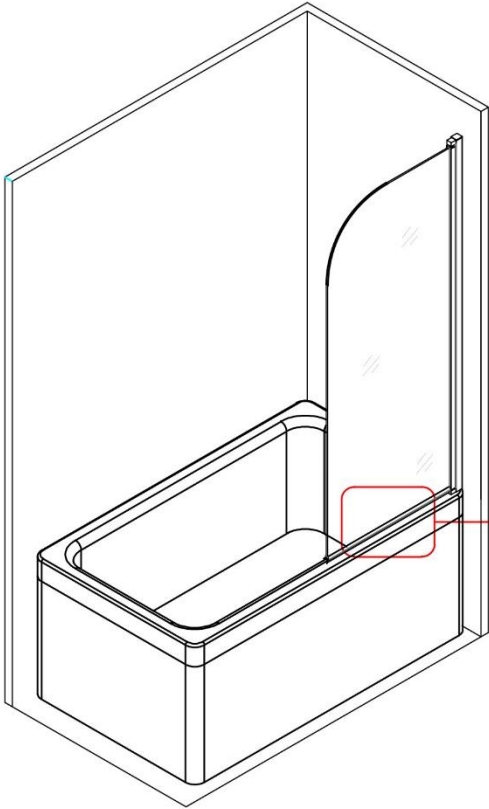

Montážní návod

Jednodílná vanová zástěna

1

2

3

04

ST4X12 X3

4