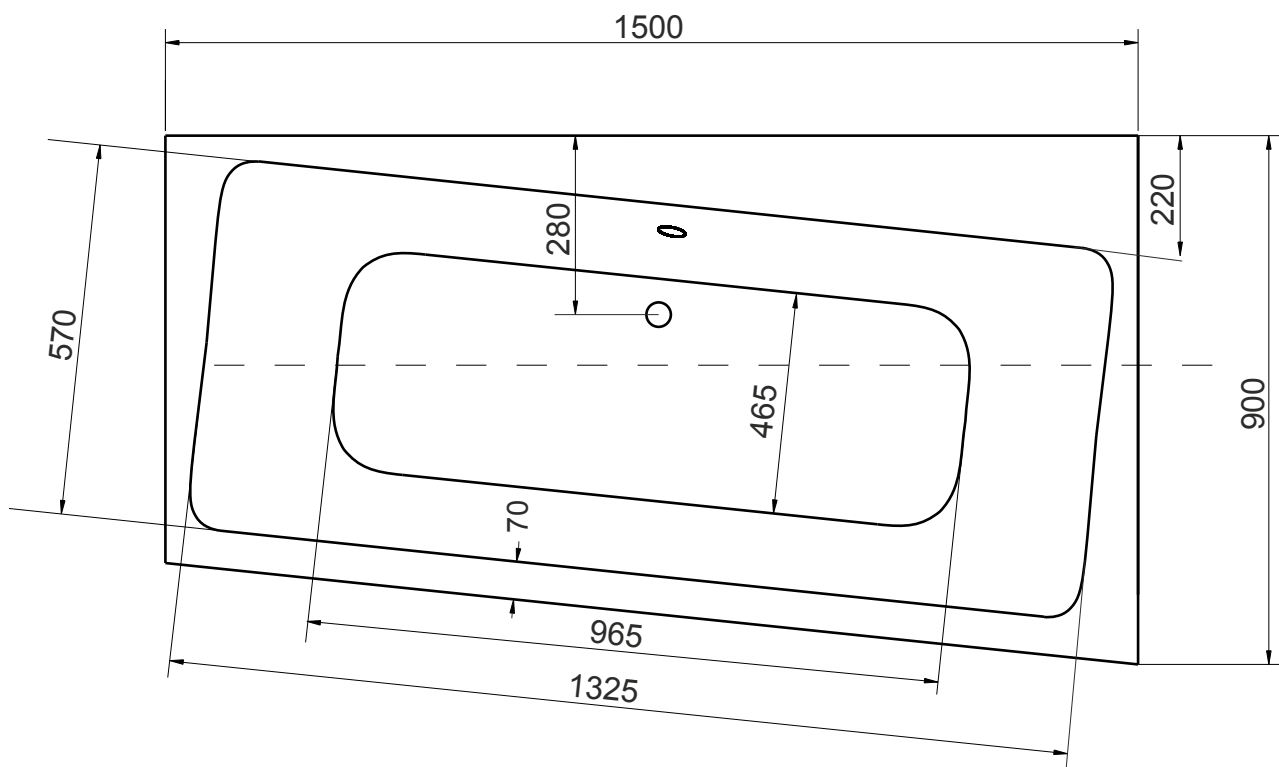

Asymetrická vana **INFINITY** 150x90 cm Levá

Asymetrická vana **INFINITY** 150x90 cm Pravá

Asymetrická vana **INFINITY** 160x100 cm Levá

Asymetrická vana **INFINITY** 170x110 cm Levá

Asymetrická vana **INFINITY** 170x110 cm Pravá