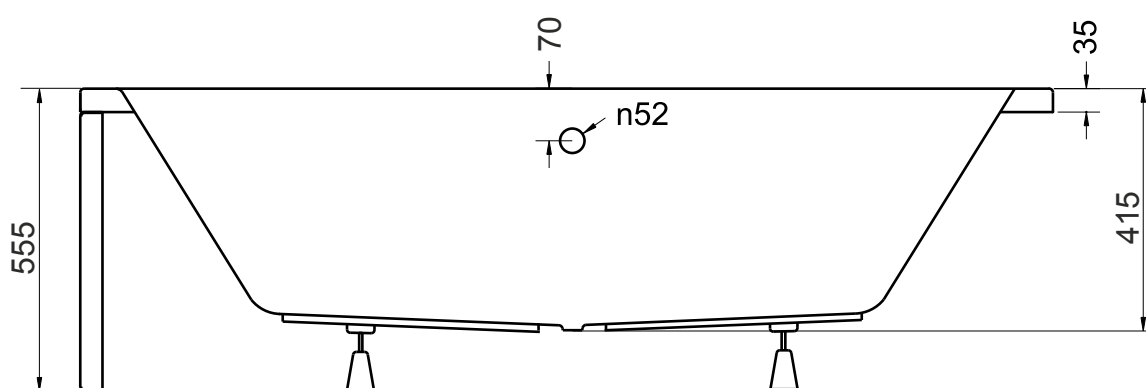

Asymetrická vana **INFINITY** 150x90 cm Levá

Asymetrická vana **INFINITY** 150x90 cm Pravá

Asymetrická vana **INFINITY** 160x100 cm Levá

Asymetrická vana **INFINITY** 170x110 cm Levá

Asymetrická vana **INFINITY** 170x110 cm Pravá