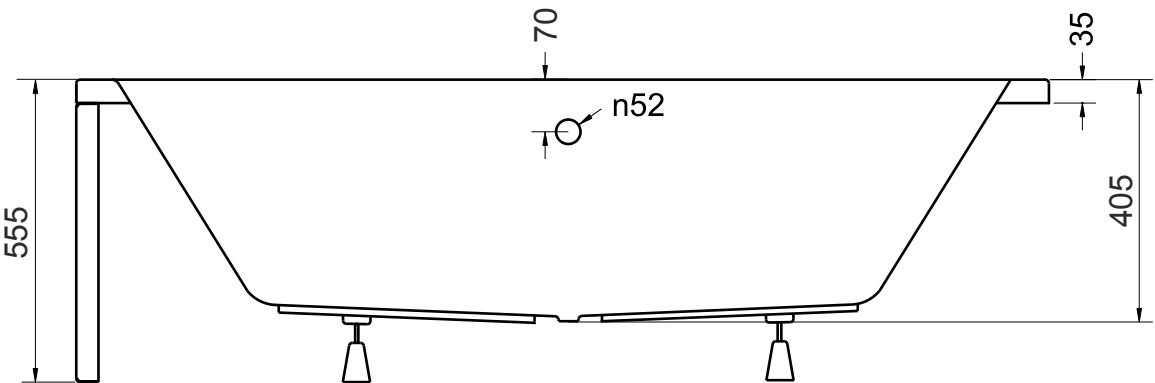

Asymetrická vana **INFINITY** 150x90 cm Levá

Asymetrická vana **INFINITY** 150x90 cm Pravá

Asymetrická vana **INFINITY** 160x100 cm Levá

Asymetrická vana **INFINITY** 170x110 cm Levá

Asymetrická vana **INFINITY** 170x110 cm Pravá