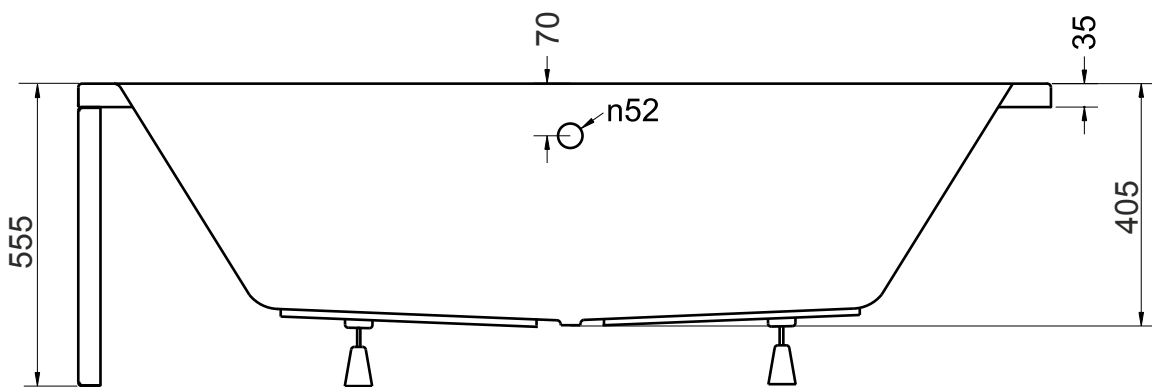

Asymetrická vana **INFINITY** 150x90 cm Levá

Asymetrická vana **INFINITY** 150x90 cm Pravá

Asymetrická vana **INFINITY** 160x100 cm Levá

Asymetrická vana **INFINITY** 170x110 cm Levá

Asymetrická vana **INFINITY** 170x110 cm Pravá