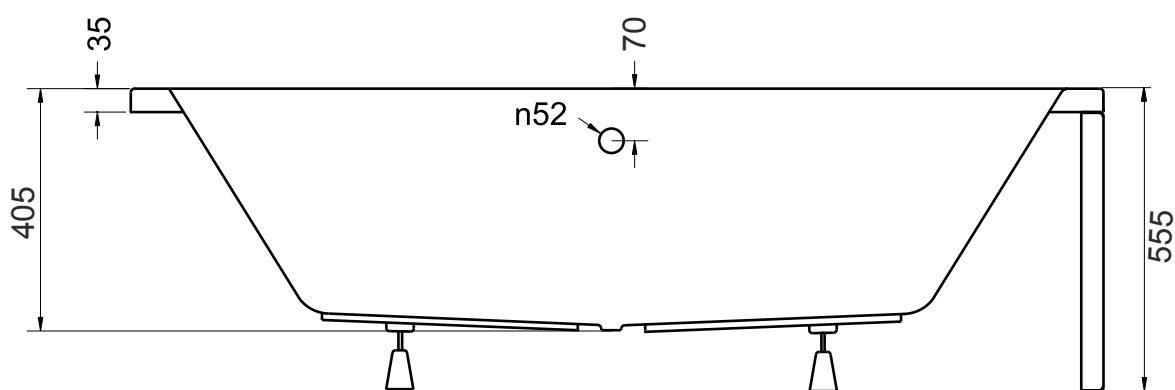

Asymetrická vana **INFINITY** 150x90 cm Levá

Asymetrická vana **INFINITY** 150x90 cm Pravá

Asymetrická vana **INFINITY** 160x100 cm Levá

Asymetrická vana **INFINITY** 170x110 cm Levá

Asymetrická vana **INFINITY** 170x110 cm Pravá