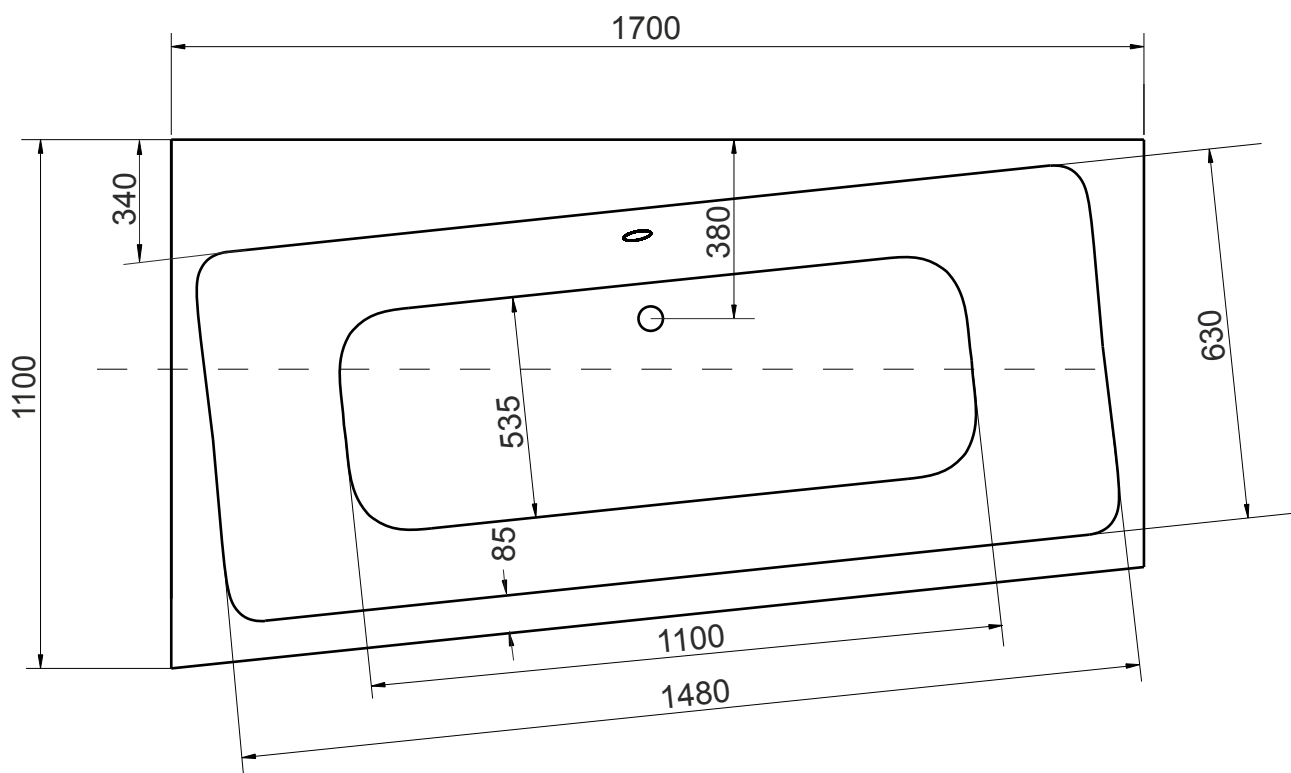

Asymetrická vana **INFINITY** 150x90 cm Levá

Asymetrická vana **INFINITY** 150x90 cm Pravá

Asymetrická vana **INFINITY** 160x100 cm Levá

Asymetrická vana **INFINITY** 170x110 cm Levá

Asymetrická vana **INFINITY** 170x110 cm Pravá