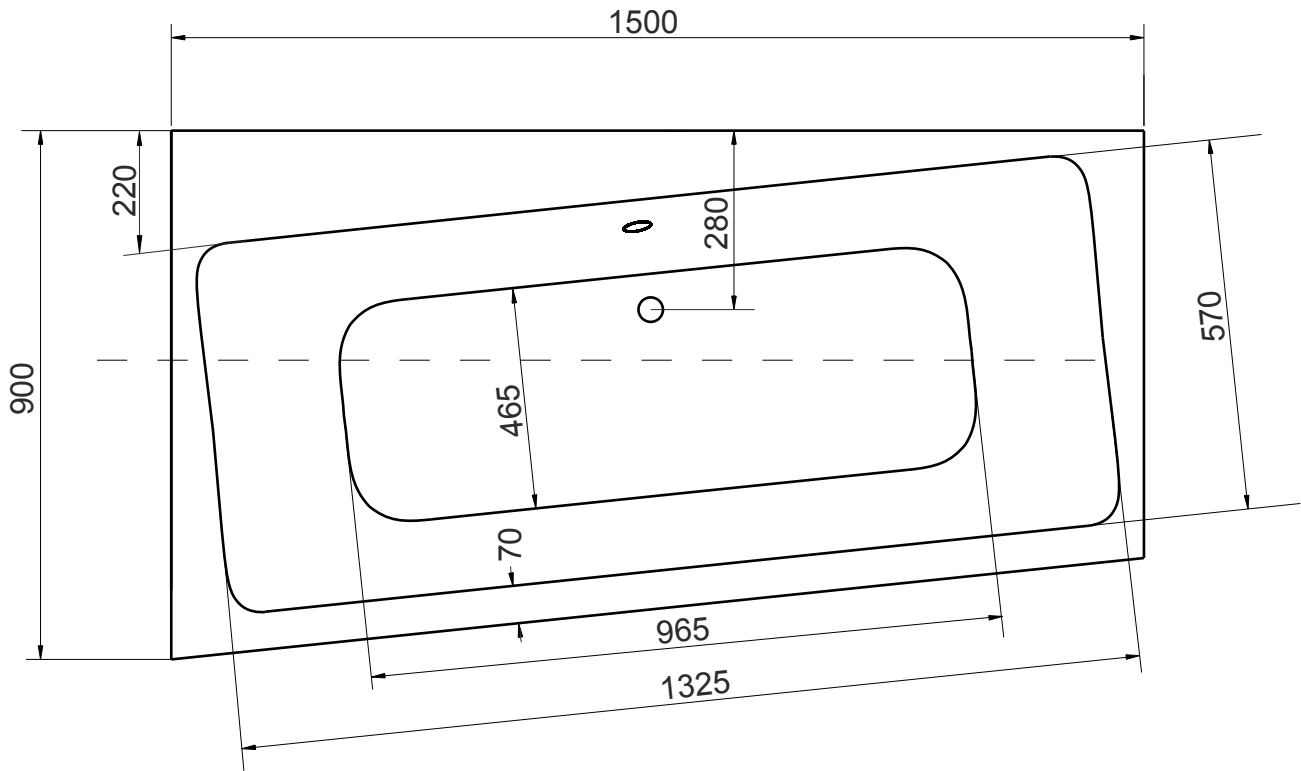

Asymetrická vana **INFINITY** 150x90 cm Levá

Asymetrická vana **INFINITY** 150x90 cm Pravá

Asymetrická vana **INFINITY** 160x100 cm Levá

Asymetrická vana **INFINITY** 170x110 cm Levá

Asymetrická vana **INFINITY** 170x110 cm Pravá