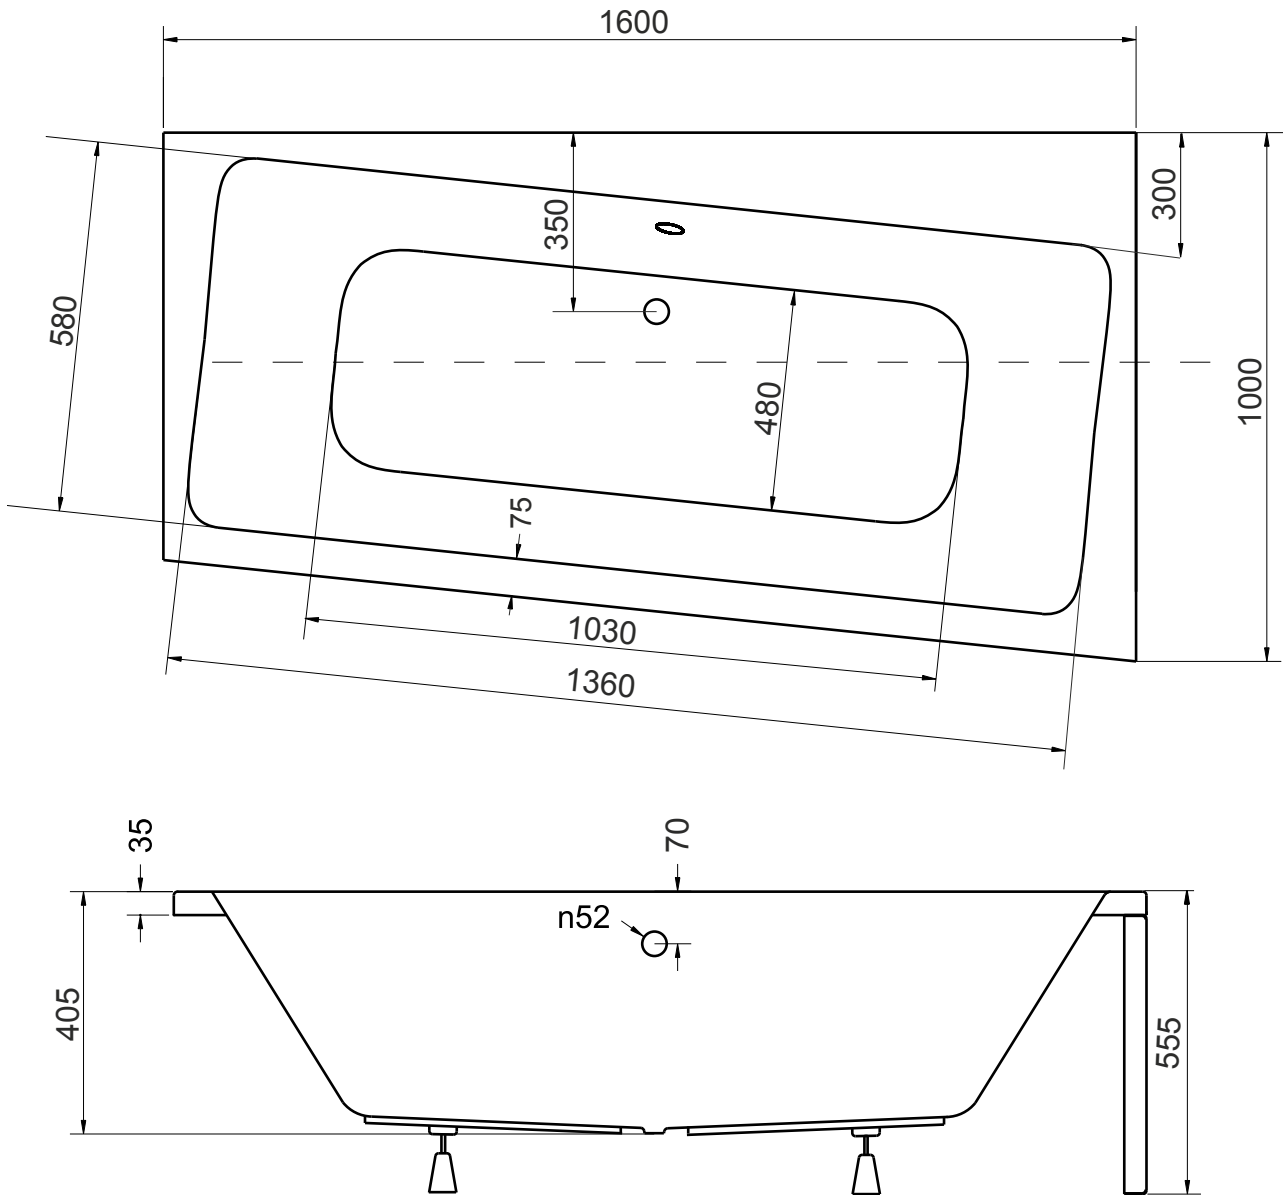

Asymetrická vana **INFINITY** 150x90 cm Levá

Asymetrická vana **INFINITY** 150x90 cm Pravá

Asymetrická vana **INFINITY** 160x100 cm Levá

Asymetrická vana **INFINITY** 170x110 cm Levá

Asymetrická vana **INFINITY** 170x110 cm Pravá