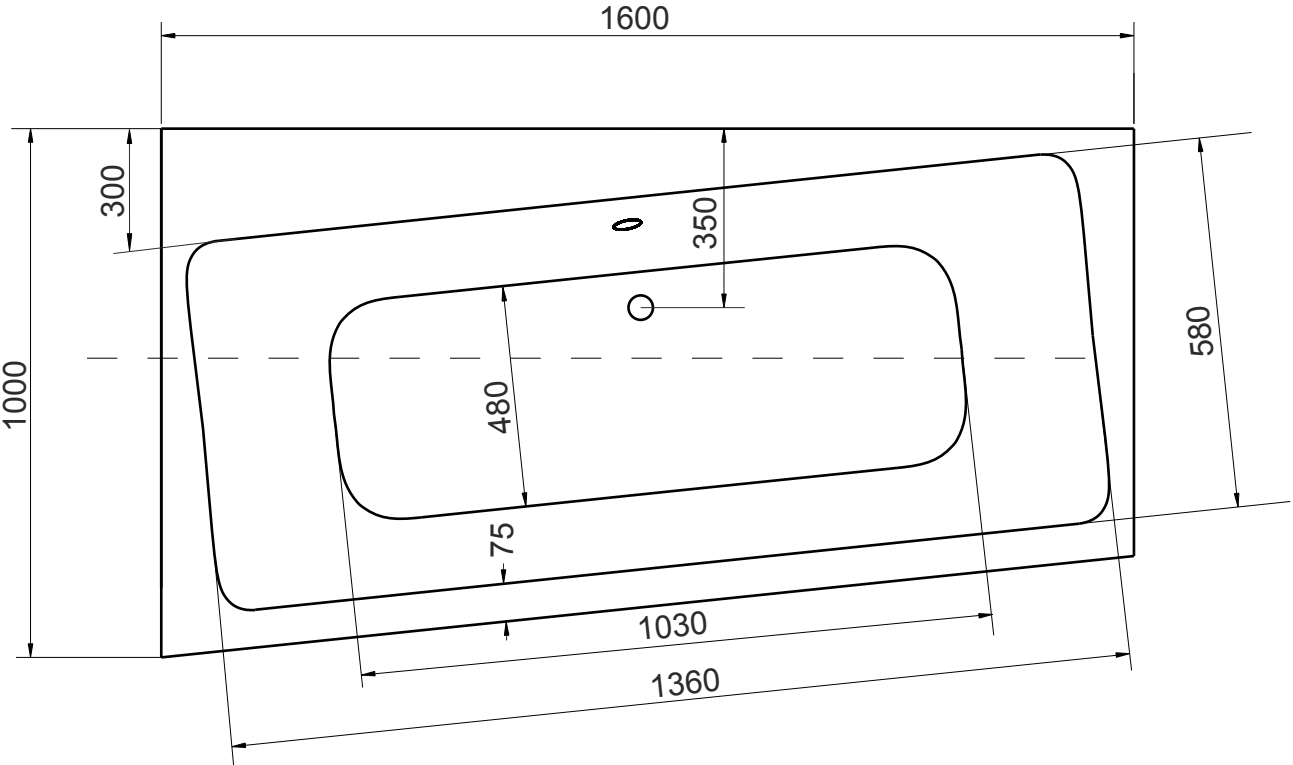

Asymetrická vana **INFINITY** 150x90 cm Levá

Asymetrická vana **INFINITY** 150x90 cm Pravá

Asymetrická vana **INFINITY** 160x100 cm Levá

Asymetrická vana **INFINITY** 170x110 cm Levá

Asymetrická vana **INFINITY** 170x110 cm Pravá