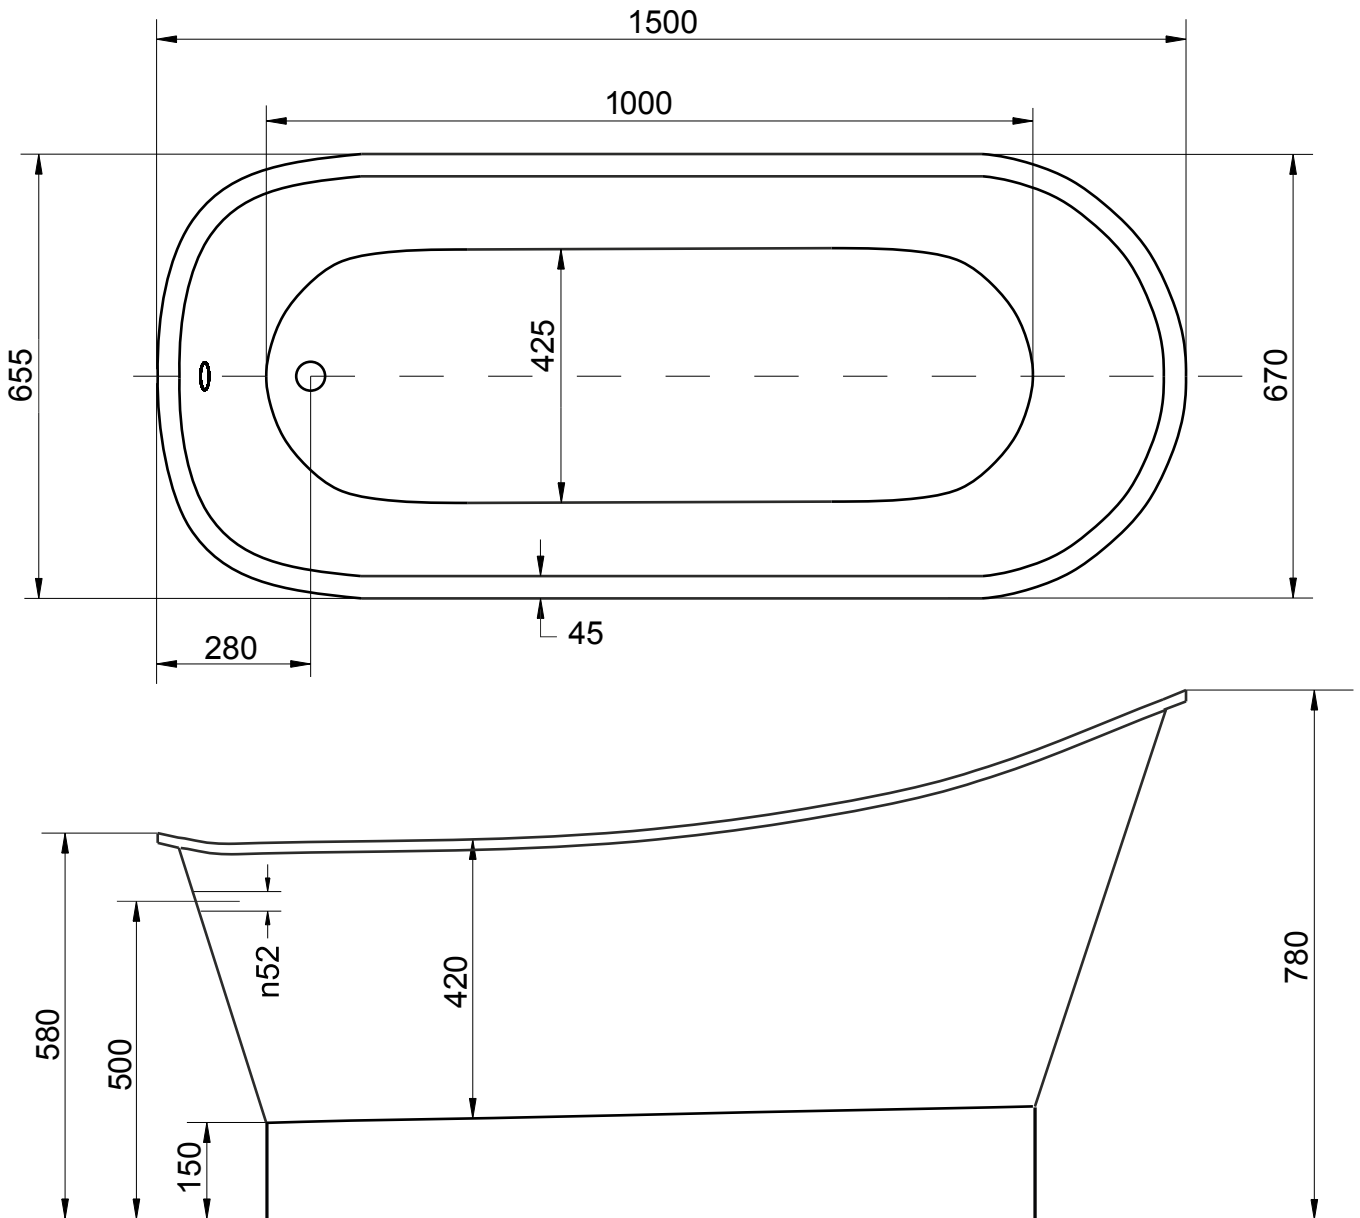

Volně stojící vana **GLORIA** 150x68 cm

Volně stojící vana **GLORIA** 160x68 cm