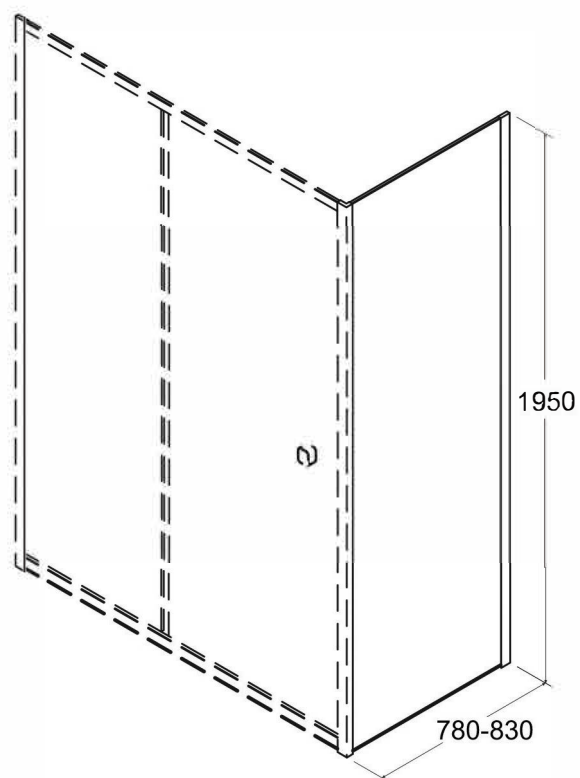

Boční stěna **DUO SLIDE** 80 x 195 cm

Boční stěna **DUO SLIDE** 90 x 195 cm