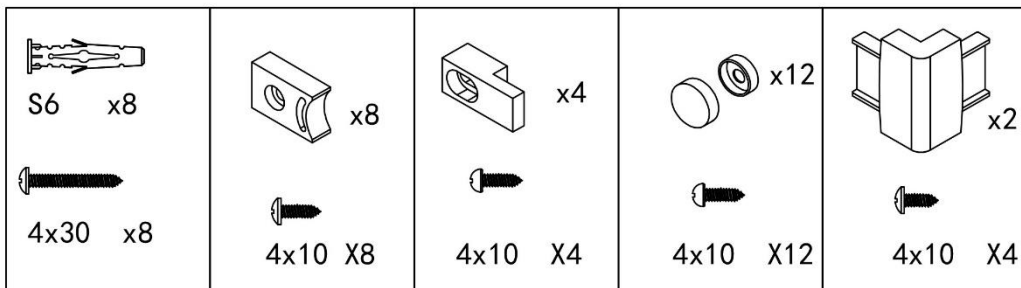

Čtvercový sprchový kout HYD-SK32

1

2

 $\varnothing 6$ mm

3

4

5

6