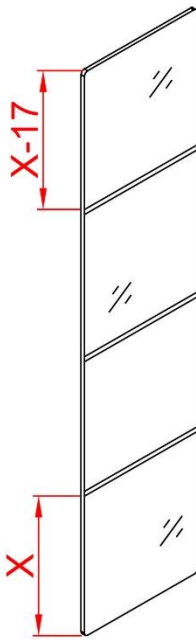

Čtvercový sprchový kout HYD-SK32

1

2

 $\varnothing 6$ mm

3

4

5

6