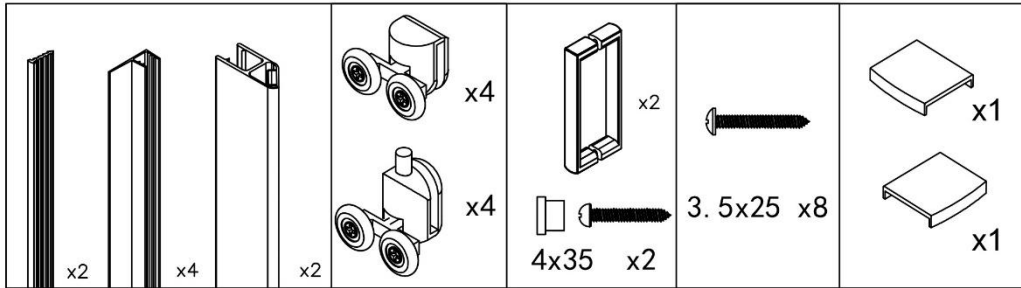

Čtvercový sprchový kout HYD-SK32

1

2

 $\varnothing 6$ mm

3

4

5

6