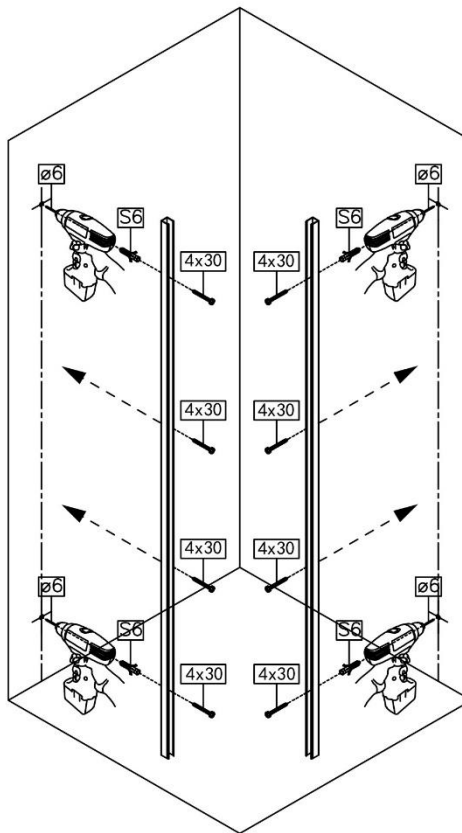

Čtvercový sprchový kout HYD-SK32

1

2

 $\varnothing 6$ mm

3

4

5

6