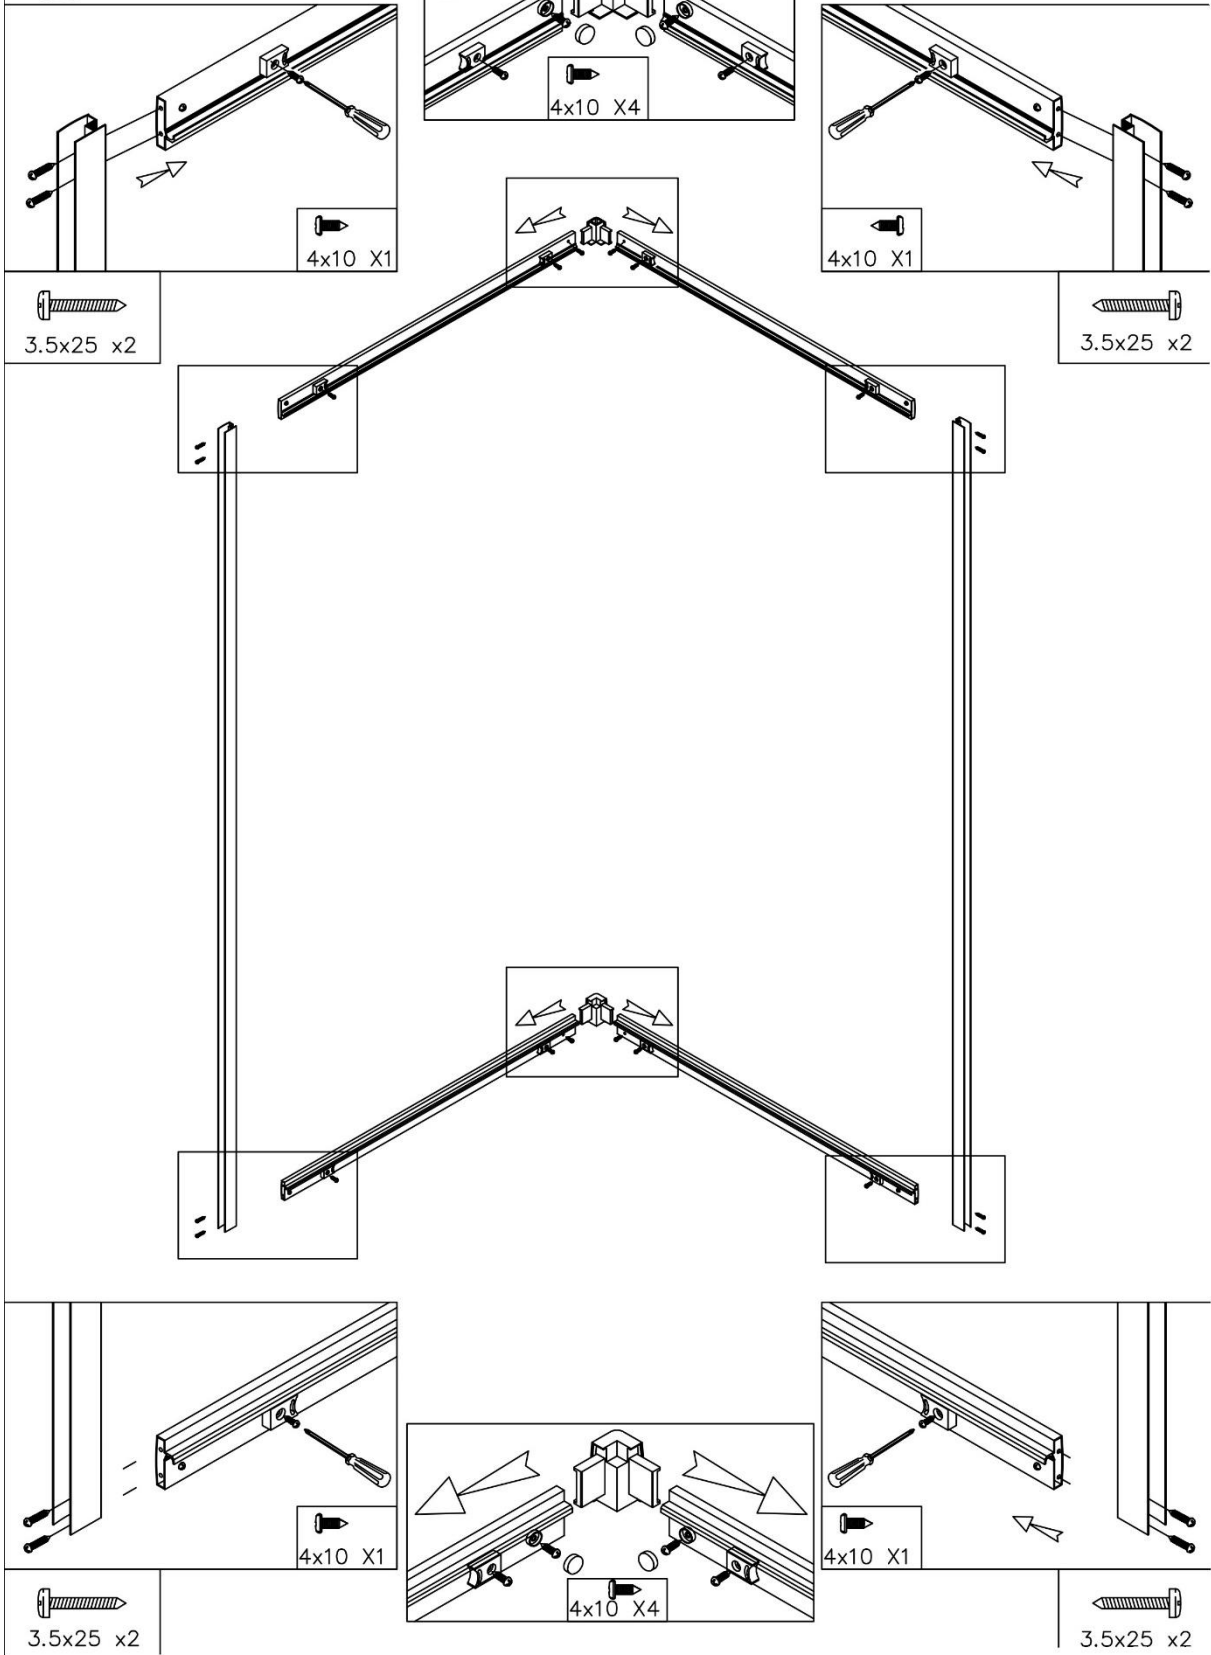

Čtvercový sprchový kout HYD-SK32

1

2

 $\varnothing 6$ mm

3

4

5

6

7

8

9

10

11