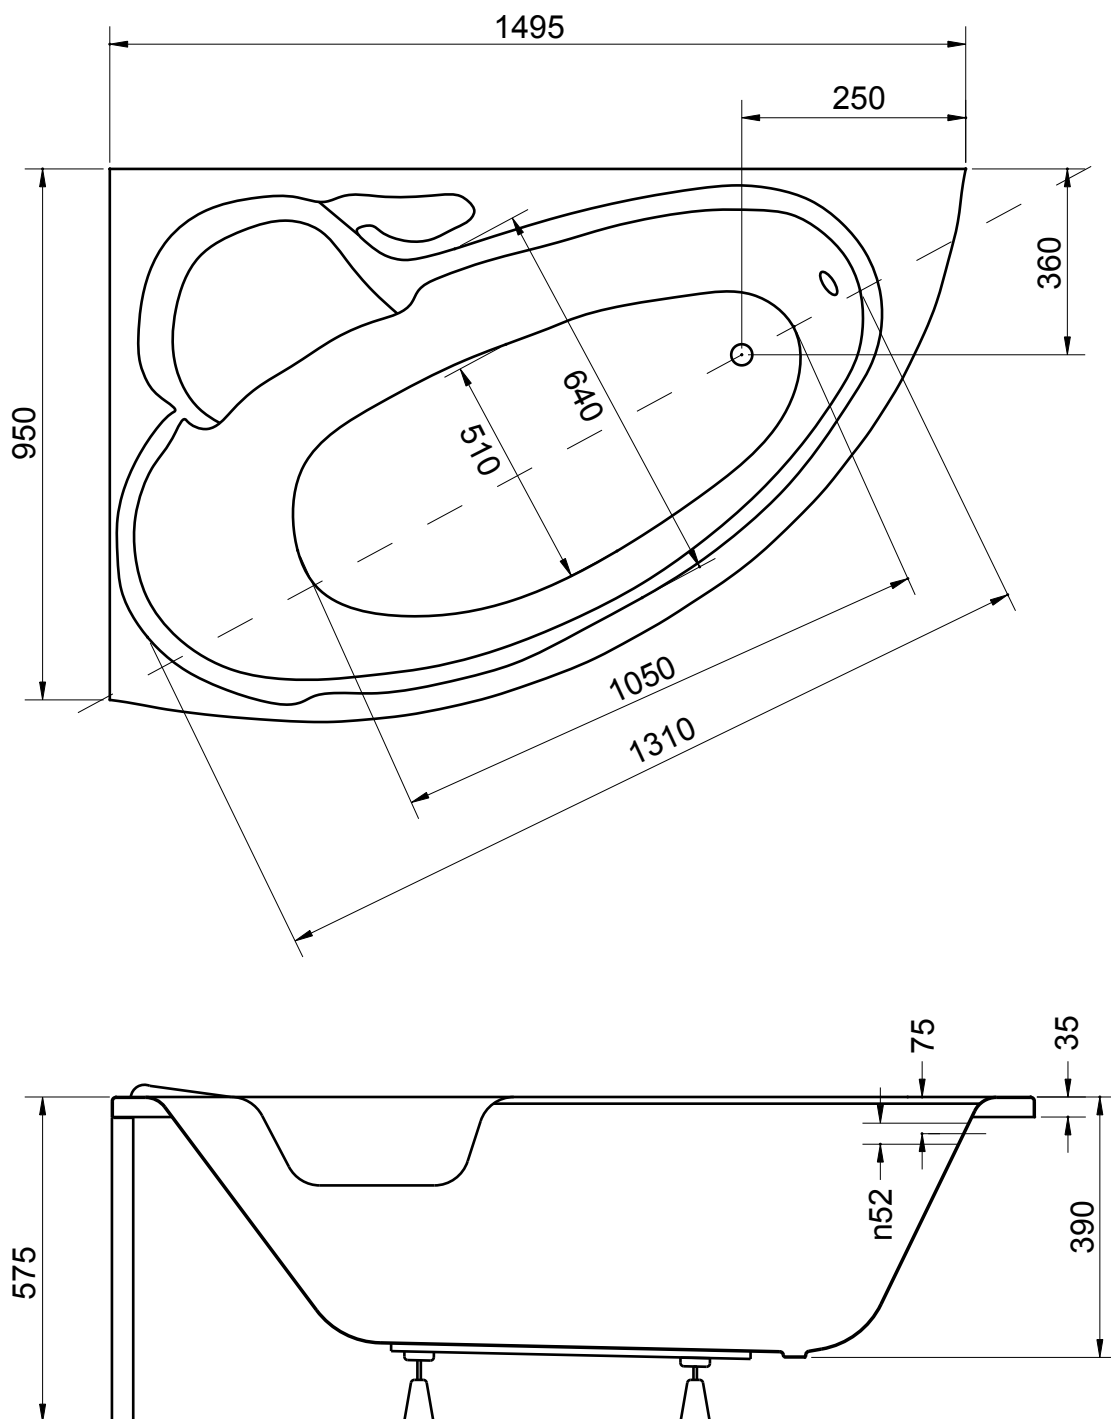

Asymetrická vana **BIANKA** 150x95 cm Levá

Asymetrická vana **BIANKA** 150X95 cm Pravá