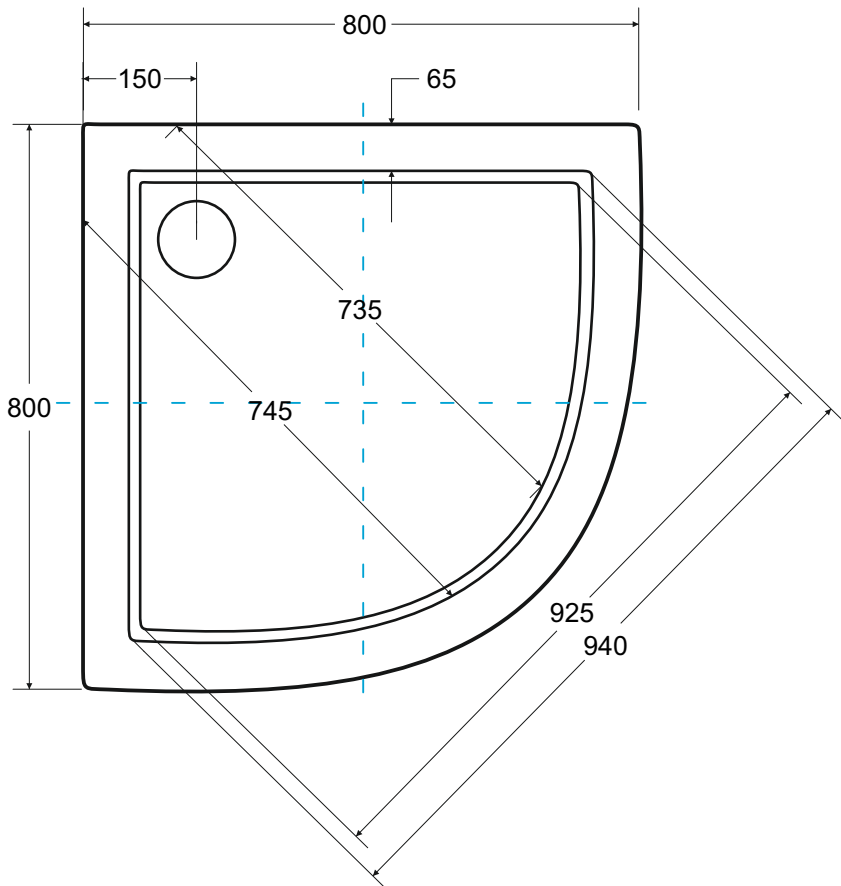

# ARON SLIMLINE 80 x 80 x 5,5 cm

# ARON SLIMLINE 90 x 90 x 5,5 cm