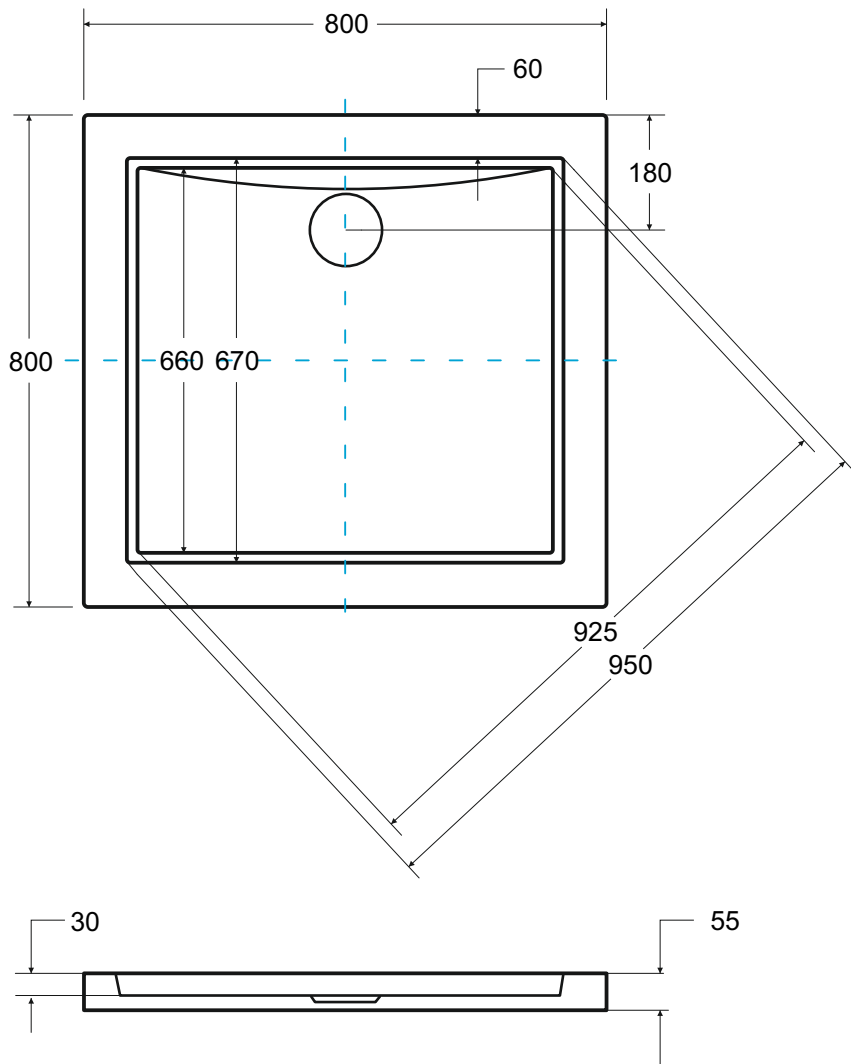

AQUARIUS SLIMLINE 80 x 80 x 5,5 cm

AQUARIUS SLIMLINE 90 x 90 x 5,5 cm