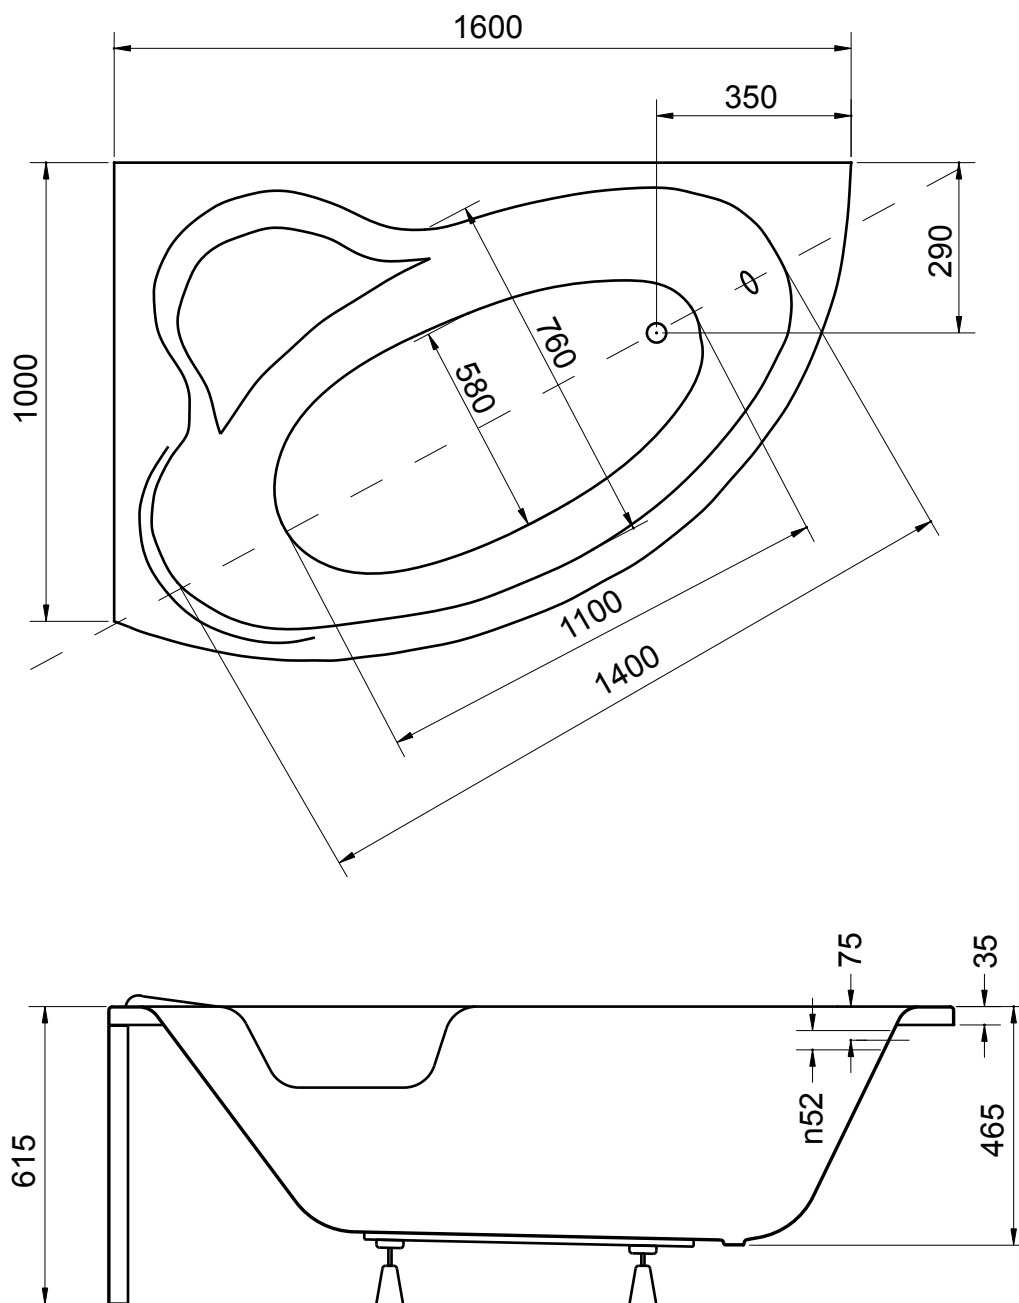

Asymetrická rohová vana ADA 140x90 cm Levá

Asymetrická rohová vana ADA 140x90 cm Pravá

Asymetrická rohová vana ADA 160x100 cm Levá

Asymetrická rohová vana ADA 160x100 cm Pravá