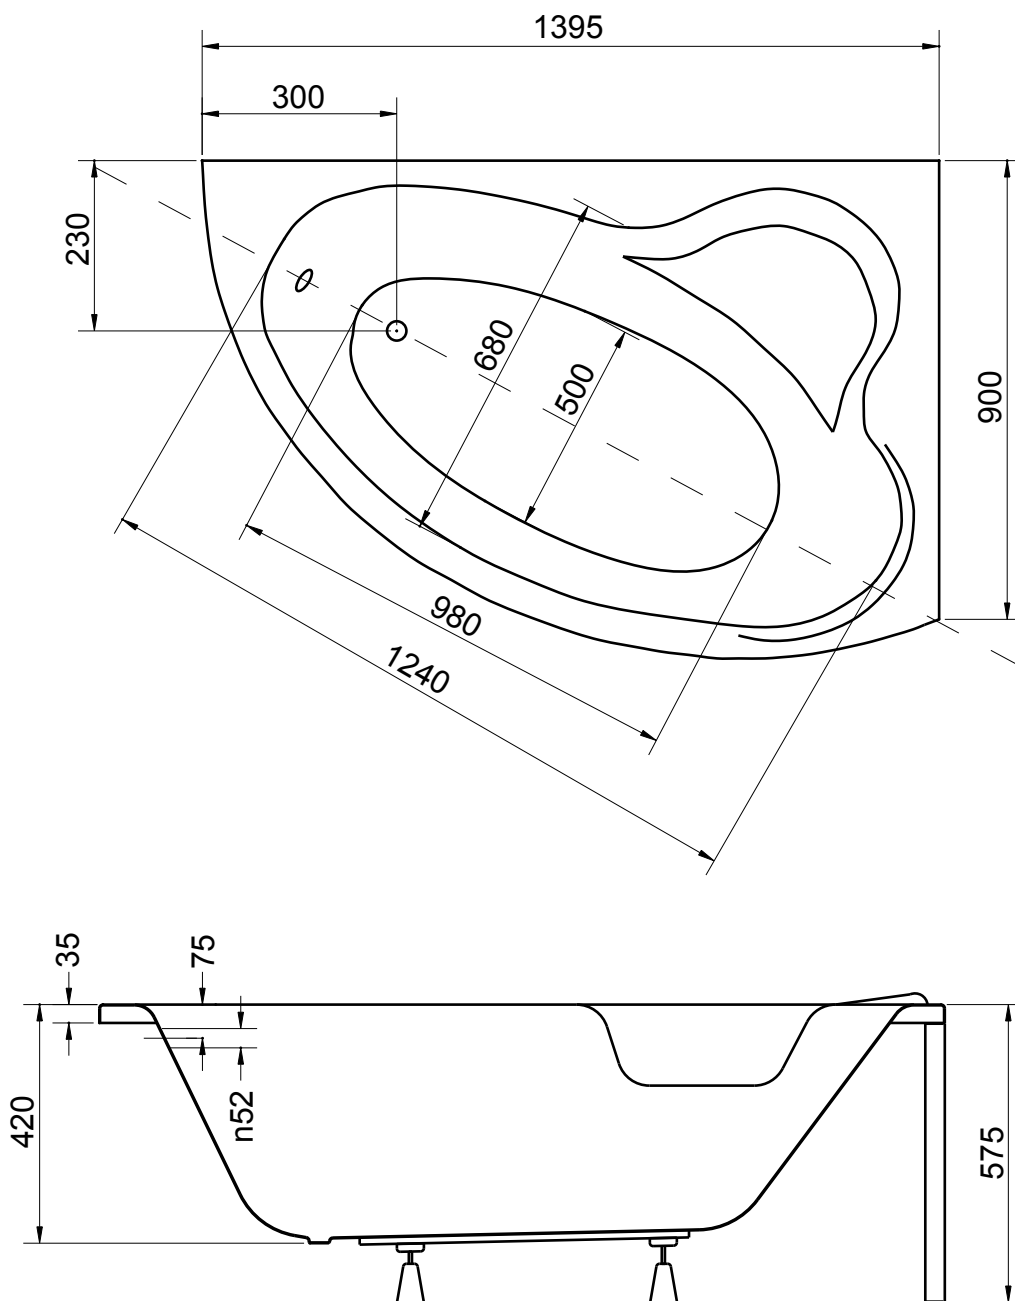

Asymetrická rohová vana ADA 140x90 cm Levá

Asymetrická rohová vana ADA 140x90 cm Pravá

Asymetrická rohová vana ADA 160x100 cm Levá

Asymetrická rohová vana ADA 160x100 cm Pravá