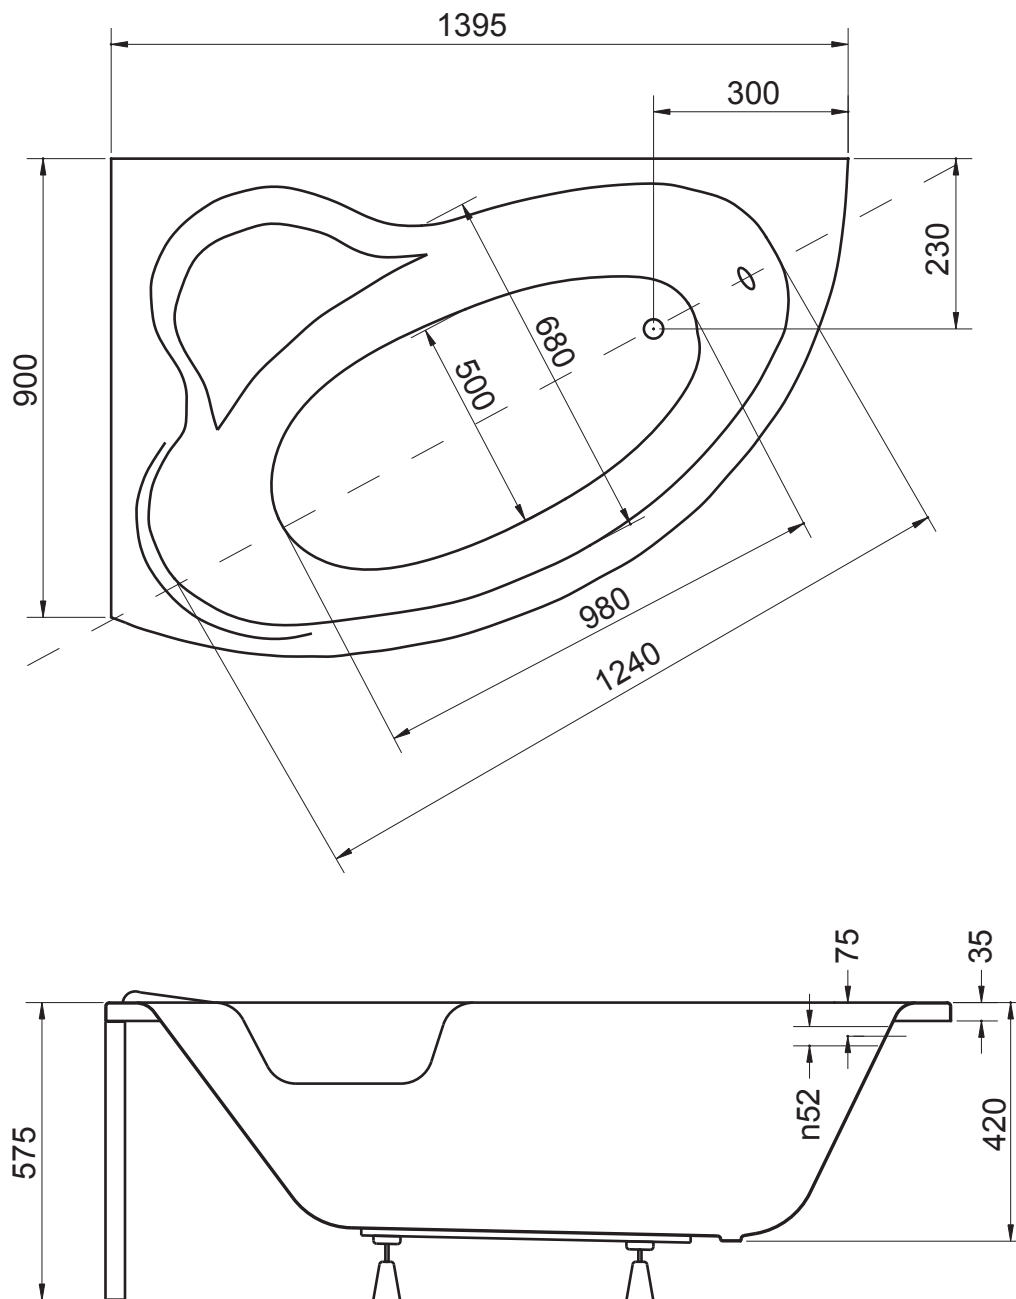

Asymetrická rohová vana ADA 140x90 cm Levá

Asymetrická rohová vana ADA 140x90 cm Pravá

Asymetrická rohová vana ADA 160x100 cm Levá

Asymetrická rohová vana ADA 160x100 cm Pravá