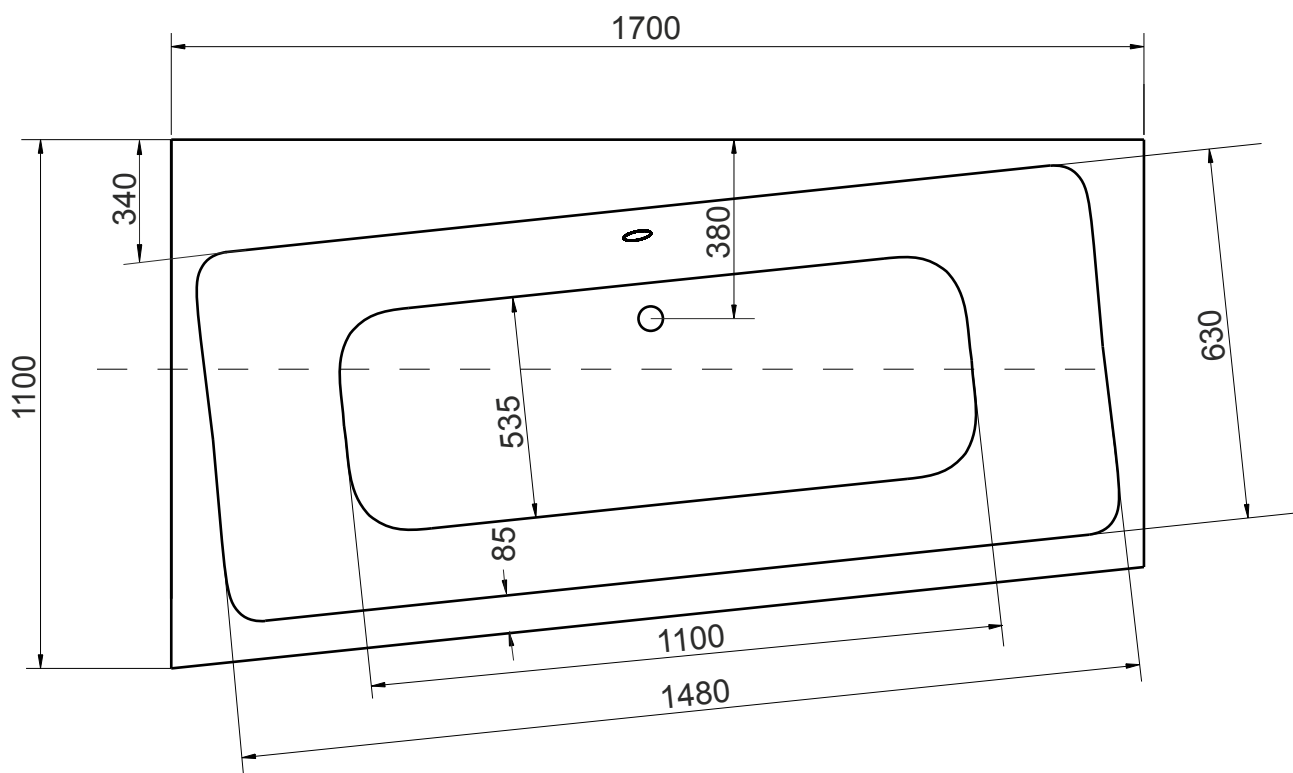

# Asymetrická vana **INFINITY** 150x90 cm Pravá

Asymetrická vana **INFINITY** 160x100 cm Levá

# Asymetrická vana **INFINITY** 160x100 cm Pravá

# Asymetrická vana **INFINITY** 170x110 cm Levá

# Asymetrická vana **INFINITY** 170x110 cm Pravá