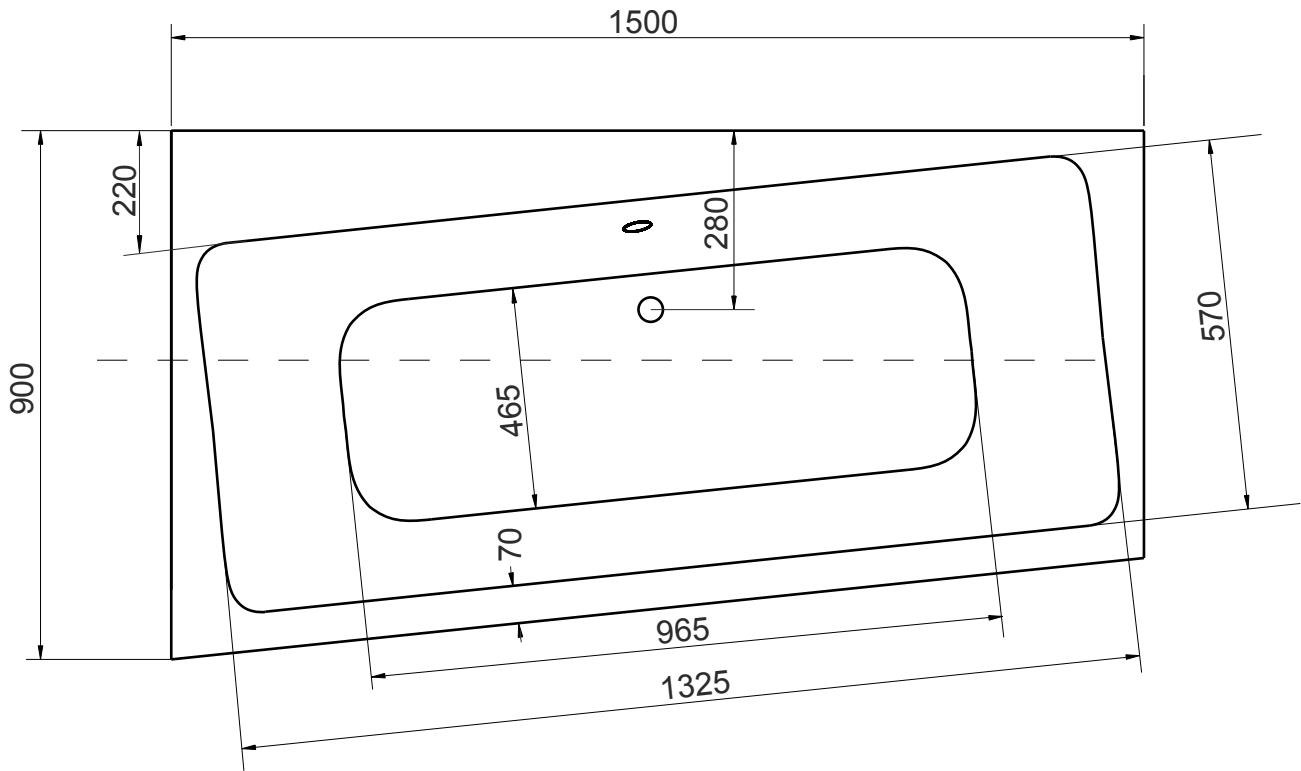

# Asymetrická vana **INFINITY** 150x90 cm Pravá

Asymetrická vana **INFINITY** 160x100 cm Levá

# Asymetrická vana **INFINITY** 160x100 cm Pravá

# Asymetrická vana **INFINITY** 170x110 cm Levá

# Asymetrická vana **INFINITY** 170x110 cm Pravá