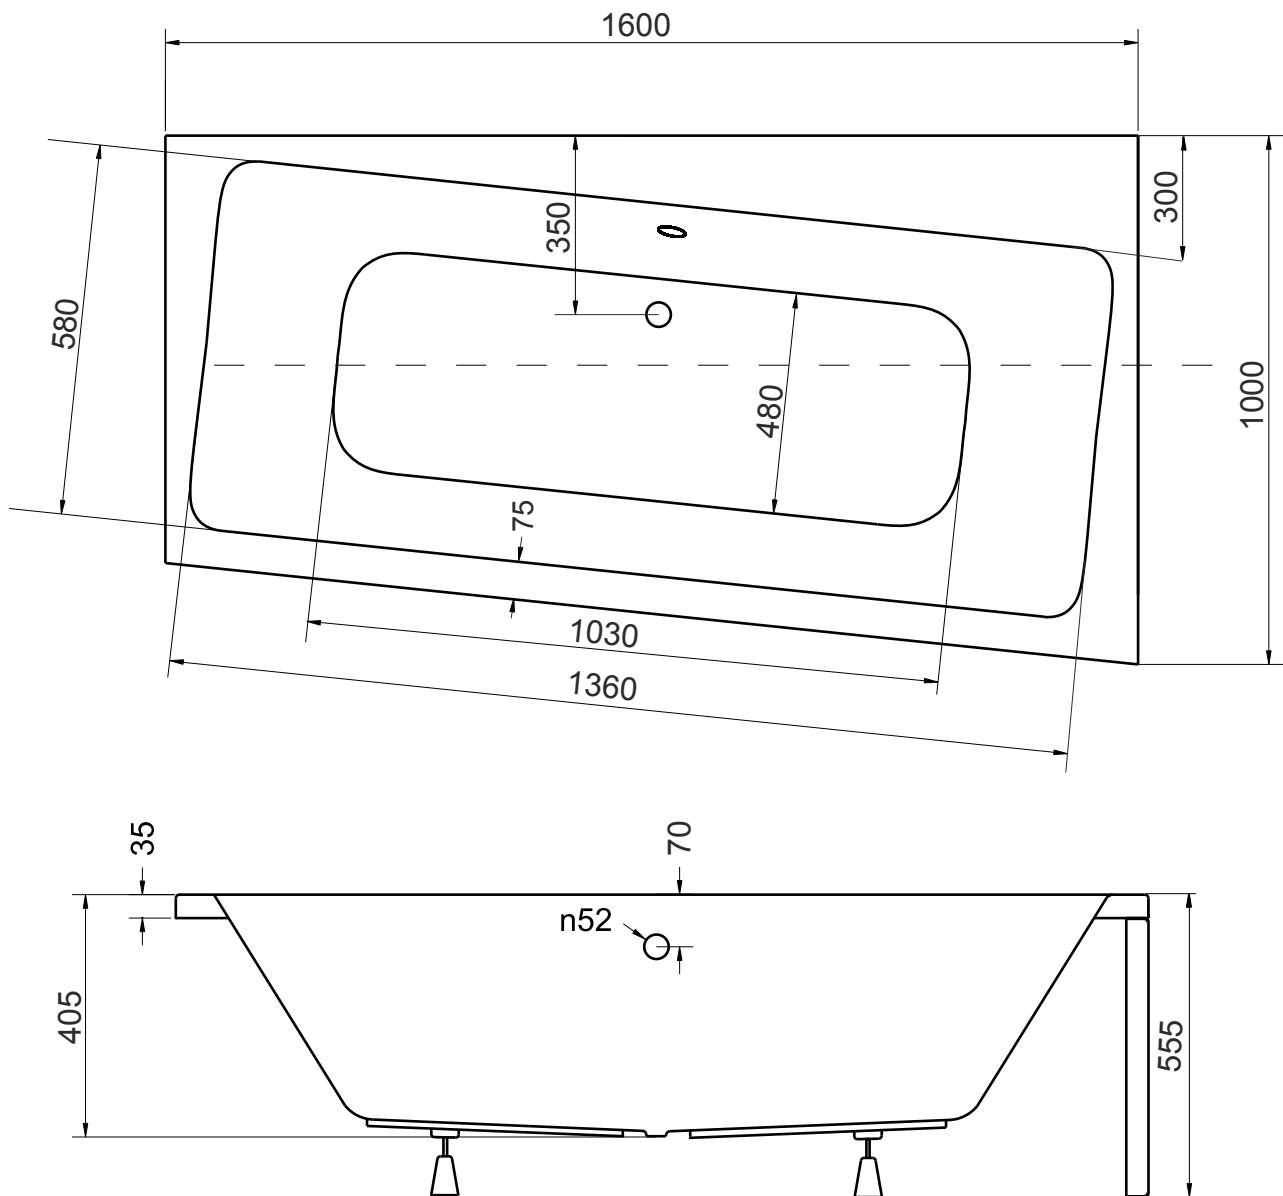

# Asymetrická vana **INFINITY** 150x90 cm Pravá

Asymetrická vana **INFINITY** 160x100 cm Levá

# Asymetrická vana **INFINITY** 160x100 cm Pravá

# Asymetrická vana **INFINITY** 170x110 cm Levá

# Asymetrická vana **INFINITY** 170x110 cm Pravá