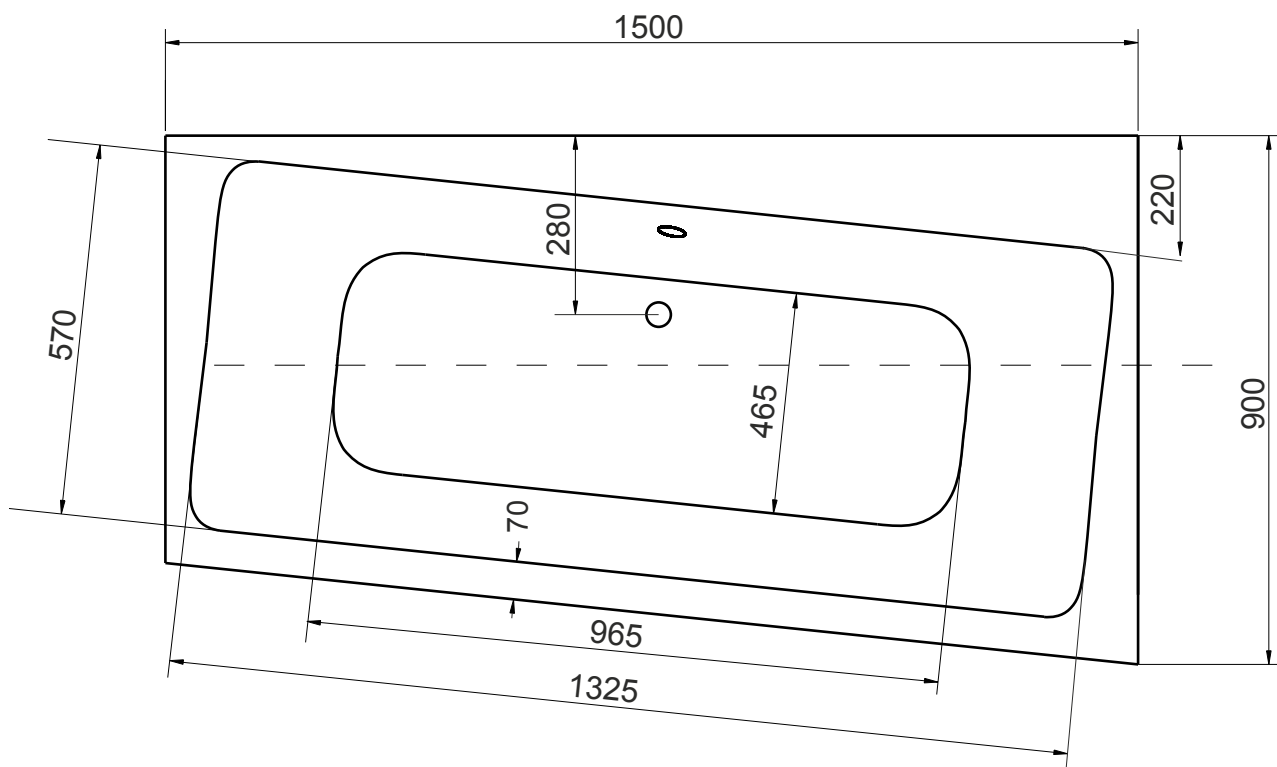

# Asymetrická vana **INFINITY** 150x90 cm Pravá

Asymetrická vana **INFINITY** 160x100 cm Levá

# Asymetrická vana **INFINITY** 160x100 cm Pravá

# Asymetrická vana **INFINITY** 170x110 cm Levá

# Asymetrická vana **INFINITY** 170x110 cm Pravá