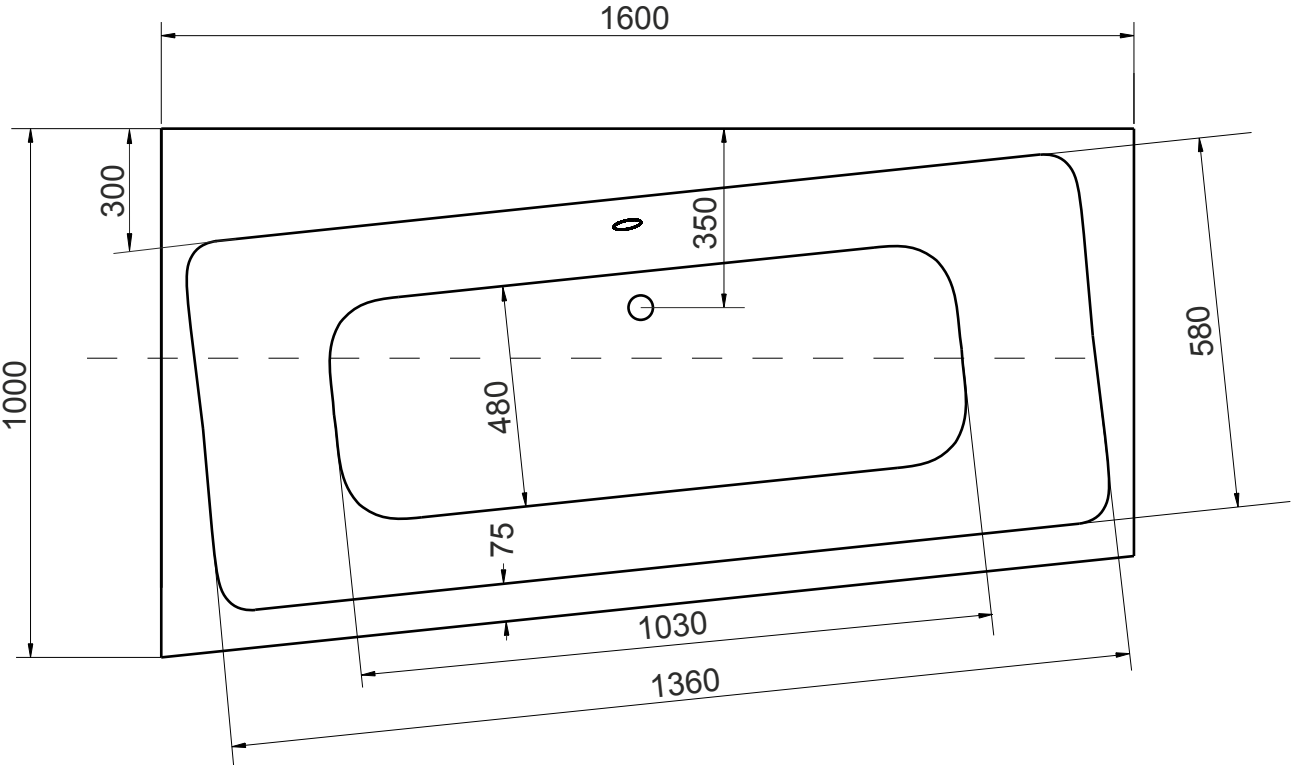

# Asymetrická vana **INFINITY** 150x90 cm Pravá

Asymetrická vana **INFINITY** 160x100 cm Levá

# Asymetrická vana **INFINITY** 160x100 cm Pravá

# Asymetrická vana **INFINITY** 170x110 cm Levá

# Asymetrická vana **INFINITY** 170x110 cm Pravá