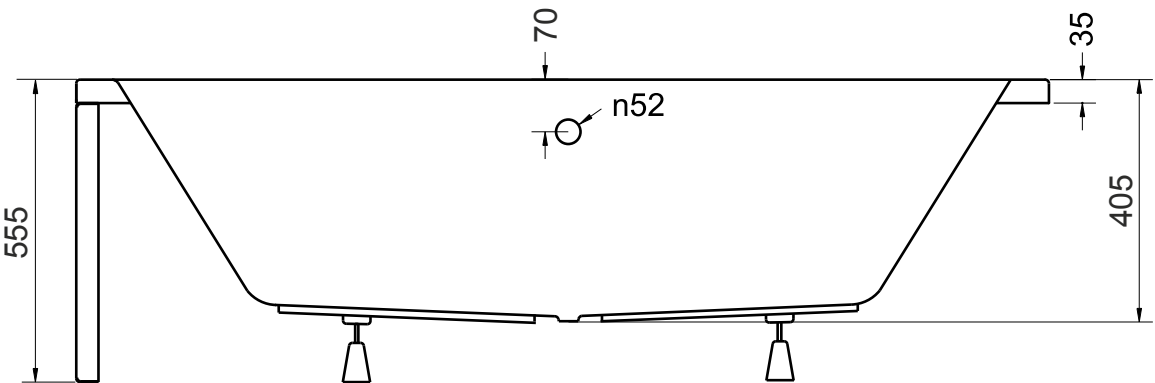

# Asymetrická vana **INFINITY** 150x90 cm Levá

# Asymetrická vana **INFINITY** 150x90 cm Pravá

Asymetrická vana **INFINITY** 160x100 cm Levá

# Asymetrická vana **INFINITY** 160x100 cm Pravá

# Asymetrická vana **INFINITY** 170x110 cm Levá