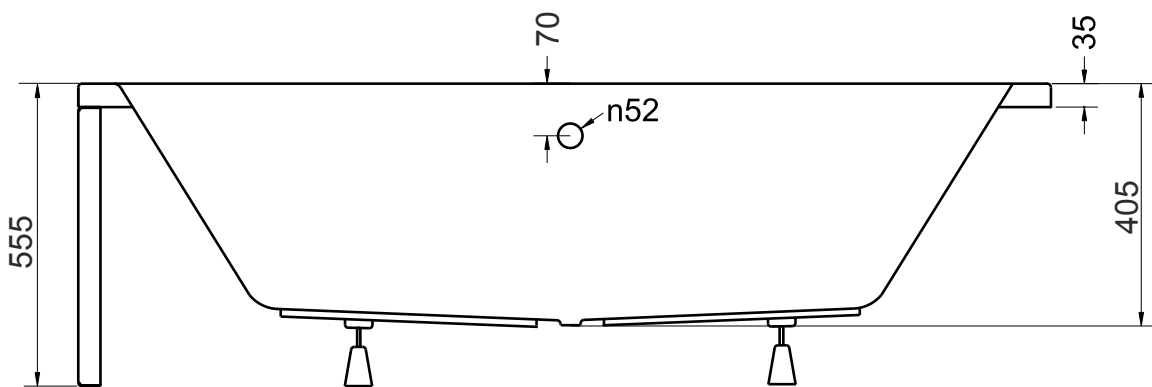

# Asymetrická vana **INFINITY** 150x90 cm Levá

# Asymetrická vana **INFINITY** 150x90 cm Pravá

Asymetrická vana **INFINITY** 160x100 cm Levá

# Asymetrická vana **INFINITY** 160x100 cm Pravá

# Asymetrická vana **INFINITY** 170x110 cm Levá