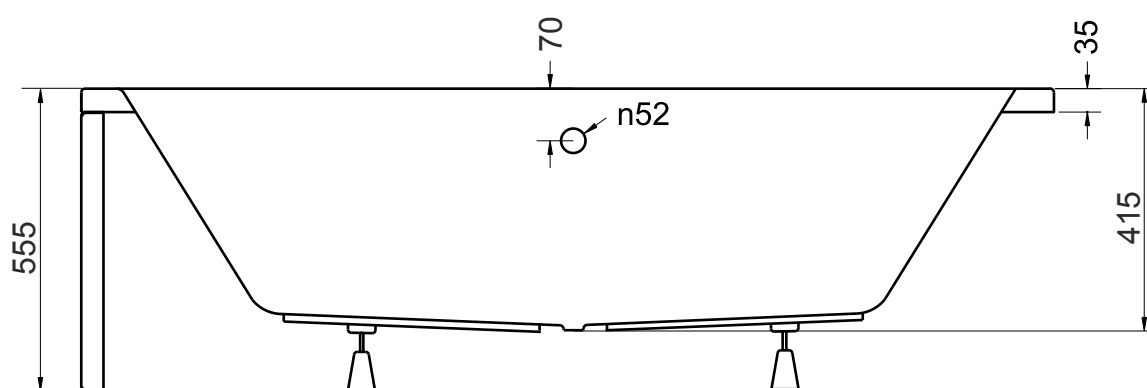

# Asymetrická vana **INFINITY** 150x90 cm Pravá

Asymetrická vana **INFINITY** 160x100 cm Levá

# Asymetrická vana **INFINITY** 160x100 cm Pravá

# Asymetrická vana **INFINITY** 170x110 cm Levá

# Asymetrická vana **INFINITY** 170x110 cm Pravá