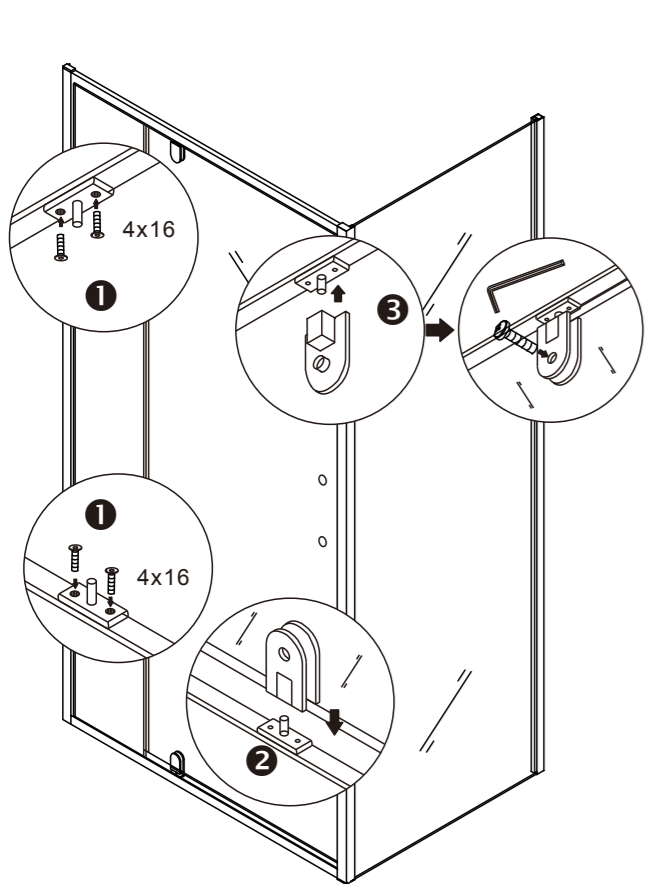

INSTALLATION MANUAL

Accessory list

 X1	 X1	 X1	 X2	 X1
 X2	 X1	 X1	 X1	 X1
 X1	 X1	 X2	 X1	 X2
 X6	 X2	 X1	 3mm X1	 4mm X1
 4x30 X17	 4x16 X6	 4x16 X4	 4x14 X2	 X9
 X1				

Tool picture

SIZE	A(mm)	C(mm)
800	790-805	790-805
900	890-905	890-905

SIZE	B(mm)	D(mm)
1000	990-1005	990-1005
1100	1090-1105	1090-1105
1200	1190-1205	1190-1205

9 10
11 12

13 14
15 16