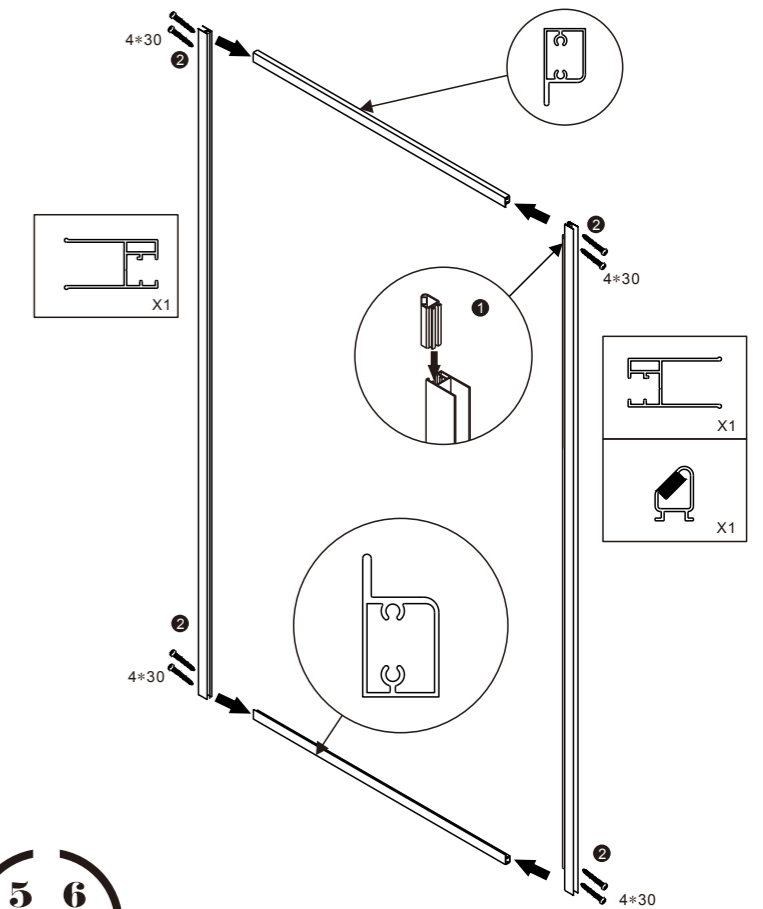

INSTALLATION MANUAL

Accessory list

 X1	 X1	 X1	 X2	 X1
 X2	 X1	 X1	 X1	 X1
 X1	 X1	 X2	 X1	 X2
 X6	 X2	 X1	 3mm X1	 4mm X1
 4x30 X17	 4x16 X6	 4x16 X4	 4x14 X2	 X9
 X1				

Tool picture

SIZE	A(mm)	C(mm)
800	790-805	790-805
900	890-905	890-905

SIZE	B(mm)	D(mm)
1000	990-1005	990-1005
1100	1090-1105	1090-1105
1200	1190-1205	1190-1205

9 10
11 12

13 14
15 16