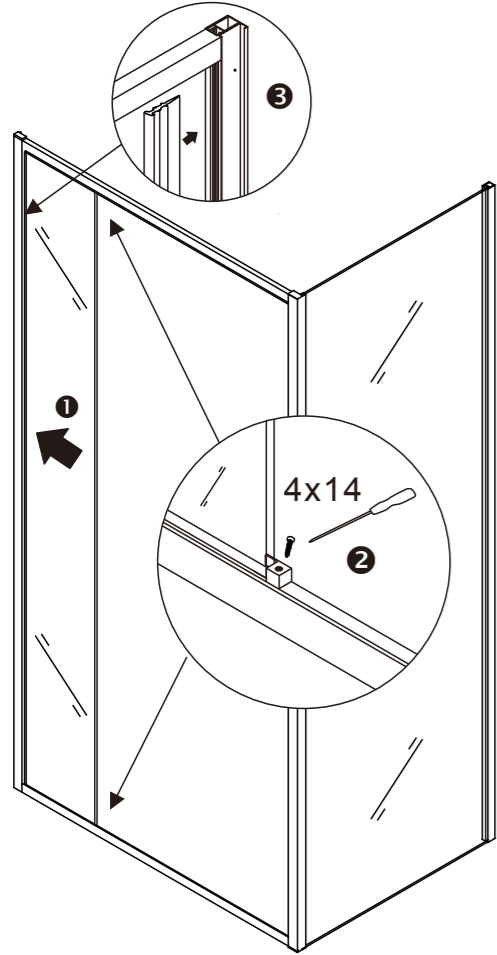

INSTALLATION MANUAL

Accessory list

 X1	 X1	 X1	 X2	 X1
 X2	 X1	 X1	 X1	 X1
 X1	 X1	 X2	 X1	 X2
 X6	 X2	 X1	 3mm X1	 4mm X1
 4x30 X17	 4x16 X6	 4x16 X4	 4x14 X2	 X9
 X1				

Tool picture

SIZE	A(mm)	C(mm)
800	790-805	790-805
900	890-905	890-905

SIZE	B(mm)	D(mm)
1000	990-1005	990-1005
1100	1090-1105	1090-1105
1200	1190-1205	1190-1205

9 10
11 12

13 14
15 16