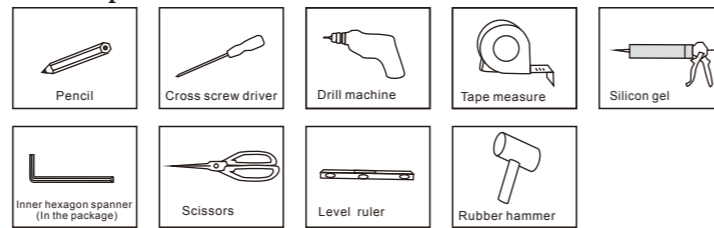

INSTALLATION MANUAL

Accessory list

 X1	 X1	 X1	 X2	 X1
 X2	 X1	 X1	 X1	 X1
 X1	 X1	 X2	 X1	 X2
 X6	 X2	 X1	 3mm X1	 4mm X1
 4x30 X17	 4x16 X6	 4x16 X4	 4x14 X2	 X9
 X1				

Tool picture

SIZE	A(mm)	C(mm)
800	790-805	790-805
900	890-905	890-905

SIZE	B(mm)	D(mm)
1000	990-1005	990-1005
1100	1090-1105	1090-1105
1200	1190-1205	1190-1205

9 10
11 12

13 14
15 16