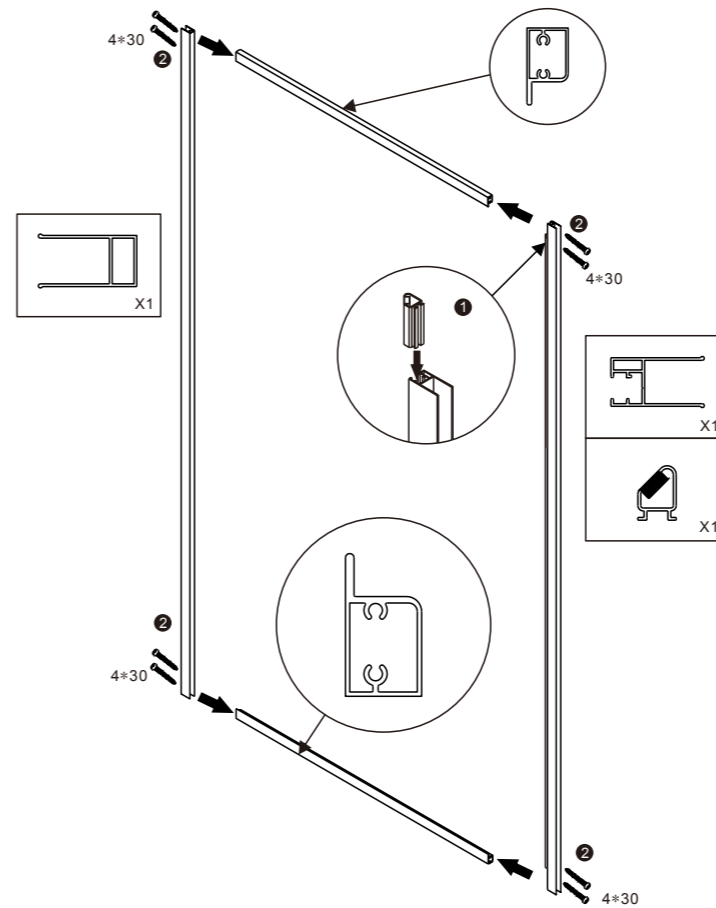

INSTALLATION MANUAL

Accessory list

Tool picture

SIZE	A(mm)	C(mm)
700	690-705	690-705
800	790-805	790-805
900	890-905	890-905

SIZE	B(mm)	D(mm)
700	690-705	690-705
800	790-805	790-805
900	890-905	890-905

9 10
11 12

13 14
15 16