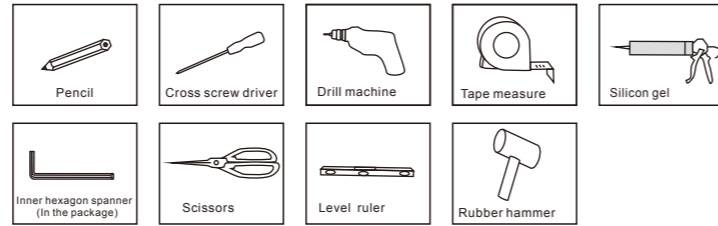

INSTALLATION MANUAL

Accessory list

Tool picture

SIZE	A(mm)	C(mm)
700	690-705	690-705
800	790-805	790-805
900	890-905	890-905

SIZE	B(mm)	D(mm)
700	690-705	690-705
800	790-805	790-805
900	890-905	890-905

9 10
11 12