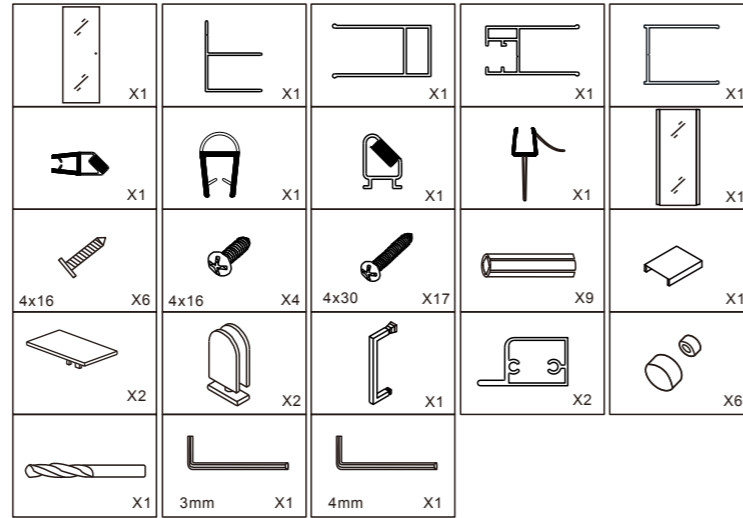

INSTALLATION MANUAL

Accessory list

Tool picture

SIZE	A(mm)	C(mm)
700	690-705	690-705
800	790-805	790-805
900	890-905	890-905

SIZE	B(mm)	D(mm)
700	690-705	690-705
800	790-805	790-805
900	890-905	890-905

9 10
11 12