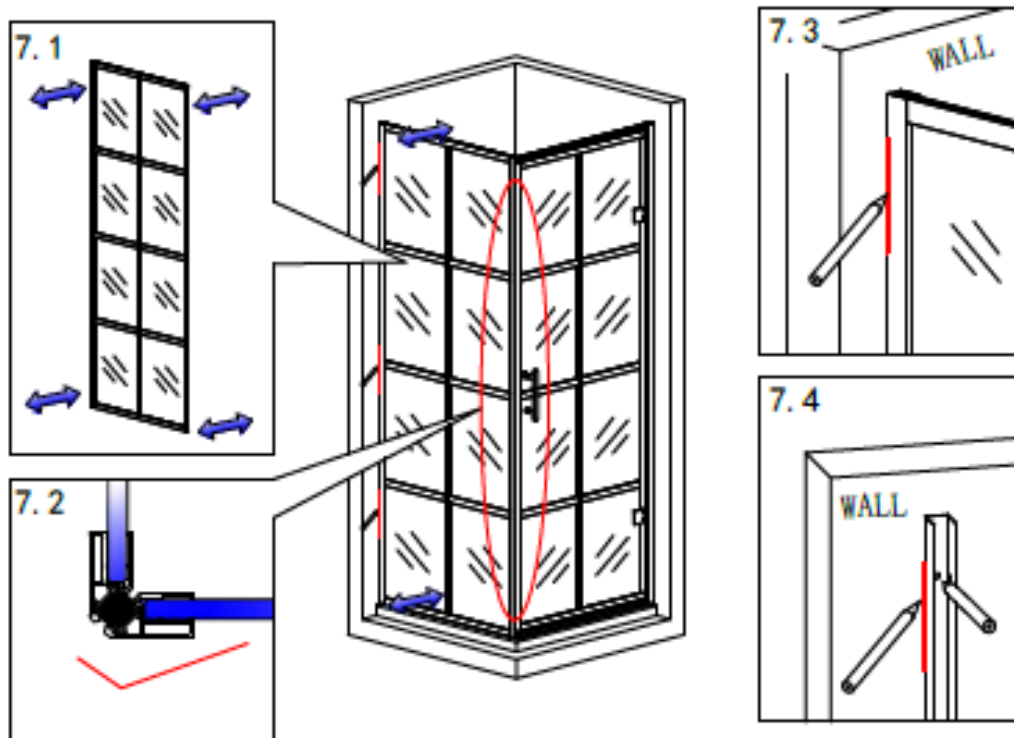

## Shower Cabin Installation Manual

Tool:

Configuration\ Tabl

|   |   |   |   |
|---|---|---|---|
| ①<br><br>X1          | ②<br><br>X1          | ③<br><br>X1          | ④<br><br>X2          |
| ⑤<br><br>X1          | ⑥<br><br>X1          | ⑦<br><br>X1          | ⑧<br><br>X1          |
| ⑨<br><br>X1         | ⑩<br><br>X2         | ⑪<br><br>X1         | ⑫<br><br>X1         |
| ⑬<br><br>X2        | ⑭<br><br>X6        | ⑮<br><br>X6        | ⑯<br><br>ST4X30\ X |
| ⑰<br><br>ST4X20\ X | ⑱<br><br>ST4X12\ X | ⑲<br><br>ST4X12\ X | ⑳<br><br>ST4X10\ X |
| ㉑<br><br>M5X5\ \   | ㉒<br><br>2.5\#\ \  |   |   |

1

2

3

4

5

6

7

8