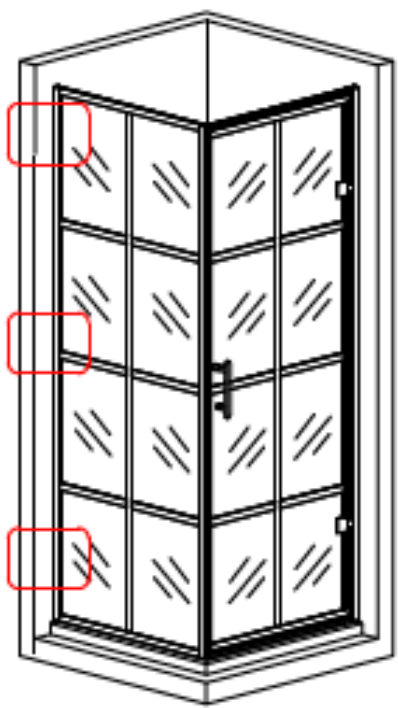

## Shower Cabin Installation Manual

Tool:

Configuration\ Tabl

|   |   |   |   |
|---|---|---|---|
| ①<br><br>X1          | ②<br><br>X1          | ③<br><br>X1          | ④<br><br>X2          |
| ⑤<br><br>X1          | ⑥<br><br>X1          | ⑦<br><br>X1          | ⑧<br><br>X1          |
| ⑨<br><br>X1         | ⑩<br><br>X2         | ⑪<br><br>X1         | ⑫<br><br>X1         |
| ⑬<br><br>X2        | ⑭<br><br>X6        | ⑮<br><br>X6        | ⑯<br><br>ST4X30\ X |
| ⑰<br><br>ST4X20\ X | ⑱<br><br>ST4X12\ X | ⑲<br><br>ST4X12\ X | ⑳<br><br>ST4X10\ X |
| ㉑<br><br>M5X5\ \   | ㉒<br><br>2.5\#\ \  |   |   |

1

2

3

4

5

6

7

8