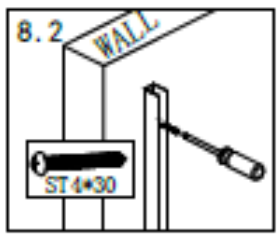

## Shower Cabin Installation Manual

Tool:

Configuration\ Tabl

|   |   |   |   |
|---|---|---|---|
| ①<br><br>X1          | ②<br><br>X1          | ③<br><br>X1          | ④<br><br>X2          |
| ⑤<br><br>X1          | ⑥<br><br>X1          | ⑦<br><br>X1          | ⑧<br><br>X1          |
| ⑨<br><br>X1         | ⑩<br><br>X2         | ⑪<br><br>X1         | ⑫<br><br>X1         |
| ⑬<br><br>X2        | ⑭<br><br>X6        | ⑮<br><br>X6        | ⑯<br><br>ST4X30\ X |
| ⑰<br><br>ST4X20\ X | ⑱<br><br>ST4X12\ X | ⑲<br><br>ST4X12\ X | ⑳<br><br>ST4X10\ X |
| ㉑<br><br>M5X5\ \   | ㉒<br><br>2.5\#\ \  |   |   |

1

2

3

4

5

6

7

8