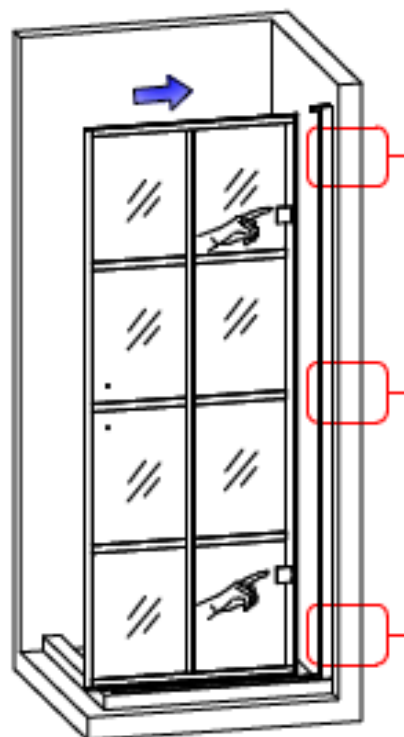

## Shower Cabin Installation Manual

Tool:

Configuration\ Tabl

|   |   |   |   |
|---|---|---|---|
| ①<br><br>X1          | ②<br><br>X1          | ③<br><br>X1          | ④<br><br>X2          |
| ⑤<br><br>X1          | ⑥<br><br>X1          | ⑦<br><br>X1          | ⑧<br><br>X1          |
| ⑨<br><br>X1         | ⑩<br><br>X2         | ⑪<br><br>X1         | ⑫<br><br>X1         |
| ⑬<br><br>X2        | ⑭<br><br>X6        | ⑮<br><br>X6        | ⑯<br><br>ST4X30\ X |
| ⑰<br><br>ST4X20\ X | ⑱<br><br>ST4X12\ X | ⑲<br><br>ST4X12\ X | ⑳<br><br>ST4X10\ X |
| ㉑<br><br>M5X5\ \   | ㉒<br><br>2.5\#\ \  |   |   |

1

2

3

4

5

6

7

8