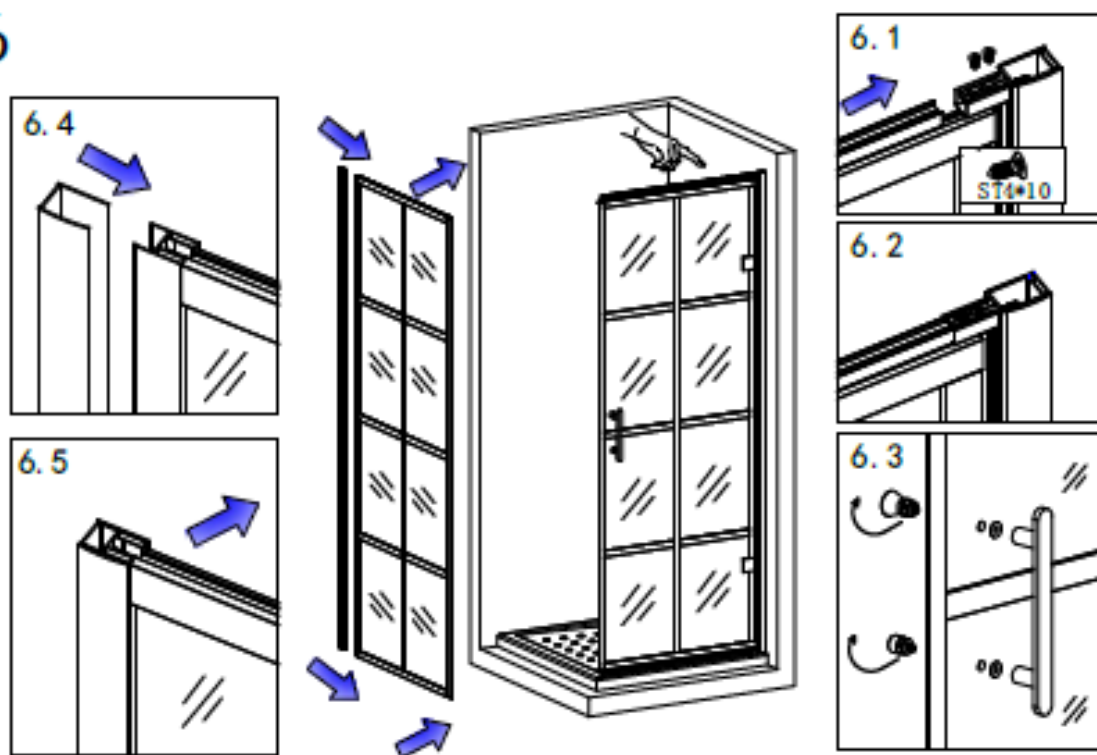

## Shower Cabin Installation Manual

Tool:

Configuration\ Tabl

|   |   |   |   |
|---|---|---|---|
| ①<br><br>X1          | ②<br><br>X1          | ③<br><br>X1          | ④<br><br>X2          |
| ⑤<br><br>X1          | ⑥<br><br>X1          | ⑦<br><br>X1          | ⑧<br><br>X1          |
| ⑨<br><br>X1         | ⑩<br><br>X2         | ⑪<br><br>X1         | ⑫<br><br>X1         |
| ⑬<br><br>X2        | ⑭<br><br>X6        | ⑮<br><br>X6        | ⑯<br><br>ST4X30\ X |
| ⑰<br><br>ST4X20\ X | ⑱<br><br>ST4X12\ X | ⑲<br><br>ST4X12\ X | ⑳<br><br>ST4X10\ X |
| ㉑<br><br>M5X5\ \   | ㉒<br><br>2.5\#\ \  |   |   |

1

2

3

4

5

6

7

8