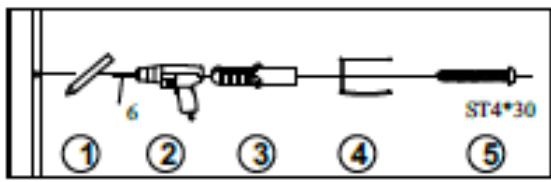

## Shower Cabin Installation Manual

Tool:

Configuration\ Tabl

|   |   |   |   |
|---|---|---|---|
| ①<br><br>X1          | ②<br><br>X1          | ③<br><br>X1          | ④<br><br>X2          |
| ⑤<br><br>X1          | ⑥<br><br>X1          | ⑦<br><br>X1          | ⑧<br><br>X1          |
| ⑨<br><br>X1         | ⑩<br><br>X2         | ⑪<br><br>X1         | ⑫<br><br>X1         |
| ⑬<br><br>X2        | ⑭<br><br>X6        | ⑮<br><br>X6        | ⑯<br><br>ST4X30\ X |
| ⑰<br><br>ST4X20\ X | ⑱<br><br>ST4X12\ X | ⑲<br><br>ST4X12\ X | ⑳<br><br>ST4X10\ X |
| ㉑<br><br>M5X5\ \   | ㉒<br><br>2.5\#\ \  |   |   |

1

2

3

4

5

6

7

8