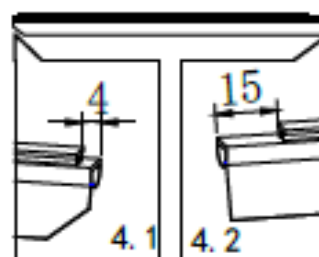

## Shower Cabin Installation Manual

Tool:

Configuration\ Tabl

|   |   |   |   |
|---|---|---|---|
| ①<br><br>X1          | ②<br><br>X1          | ③<br><br>X1          | ④<br><br>X2          |
| ⑤<br><br>X1          | ⑥<br><br>X1          | ⑦<br><br>X1          | ⑧<br><br>X1          |
| ⑨<br><br>X1         | ⑩<br><br>X2         | ⑪<br><br>X1         | ⑫<br><br>X1         |
| ⑬<br><br>X2        | ⑭<br><br>X6        | ⑮<br><br>X6        | ⑯<br><br>ST4X30\ X |
| ⑰<br><br>ST4X20\ X | ⑱<br><br>ST4X12\ X | ⑲<br><br>ST4X12\ X | ⑳<br><br>ST4X10\ X |
| ㉑<br><br>M5X5\ \   | ㉒<br><br>2.5\#\ \  |   |   |

1

2

3

4

5

6

7

8