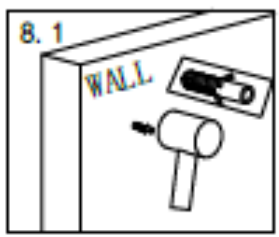

## Shower Cabin Installation Manual

Tool:

Configuration\ Tabl

|   |   |   |   |
|---|---|---|---|
| ①<br><br>X1          | ②<br><br>X1          | ③<br><br>X1          | ④<br><br>X2          |
| ⑤<br><br>X1          | ⑥<br><br>X1          | ⑦<br><br>X1          | ⑧<br><br>X1          |
| ⑨<br><br>X1         | ⑩<br><br>X2         | ⑪<br><br>X1         | ⑫<br><br>X1         |
| ⑬<br><br>X2        | ⑭<br><br>X6        | ⑮<br><br>X6        | ⑯<br><br>ST4X30\ X |
| ⑰<br><br>ST4X20\ X | ⑱<br><br>ST4X12\ X | ⑲<br><br>ST4X12\ X | ⑳<br><br>ST4X10\ X |
| ㉑<br><br>M5X5\ \   | ㉒<br><br>2.5\#\ \  |   |   |

1

2

3

4

5

6

7

8