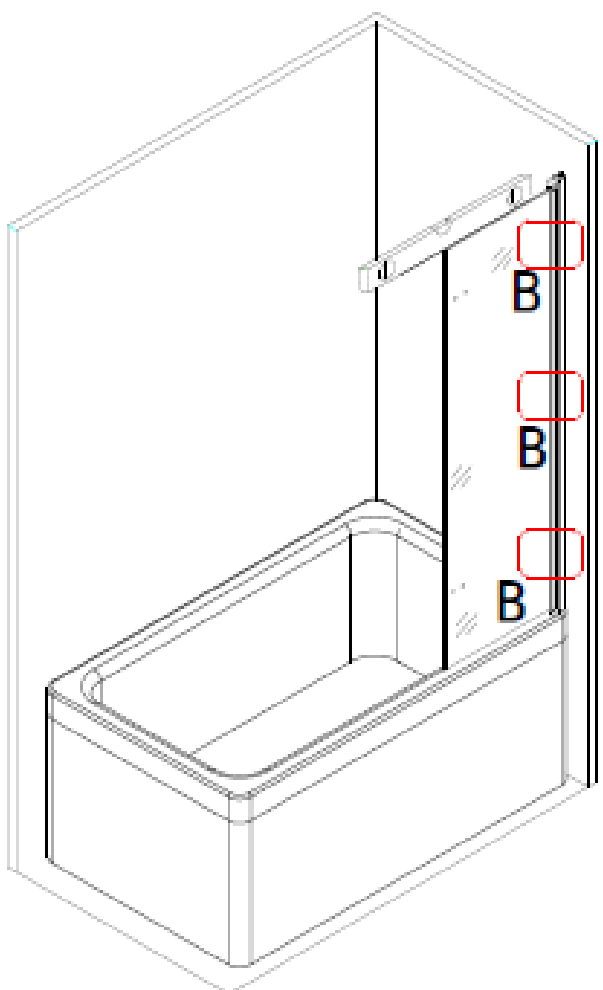

### Trojdílná vanová zástěna HYD-KPE-1203 120x140

1

2

3

4

5

04

X1

6

7

05

X1

D-1

D-2

D-3