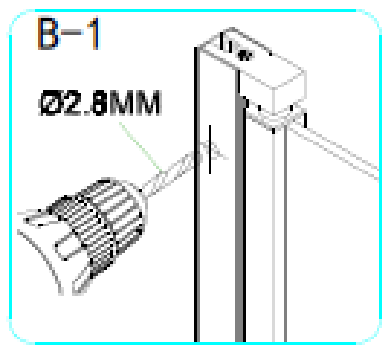

### Trojdílná vanová zástěna HYD-KPE-1203 120x140

1

2

3

4

5

04

X1

6

7

05

X1

D-1

D-2

D-3