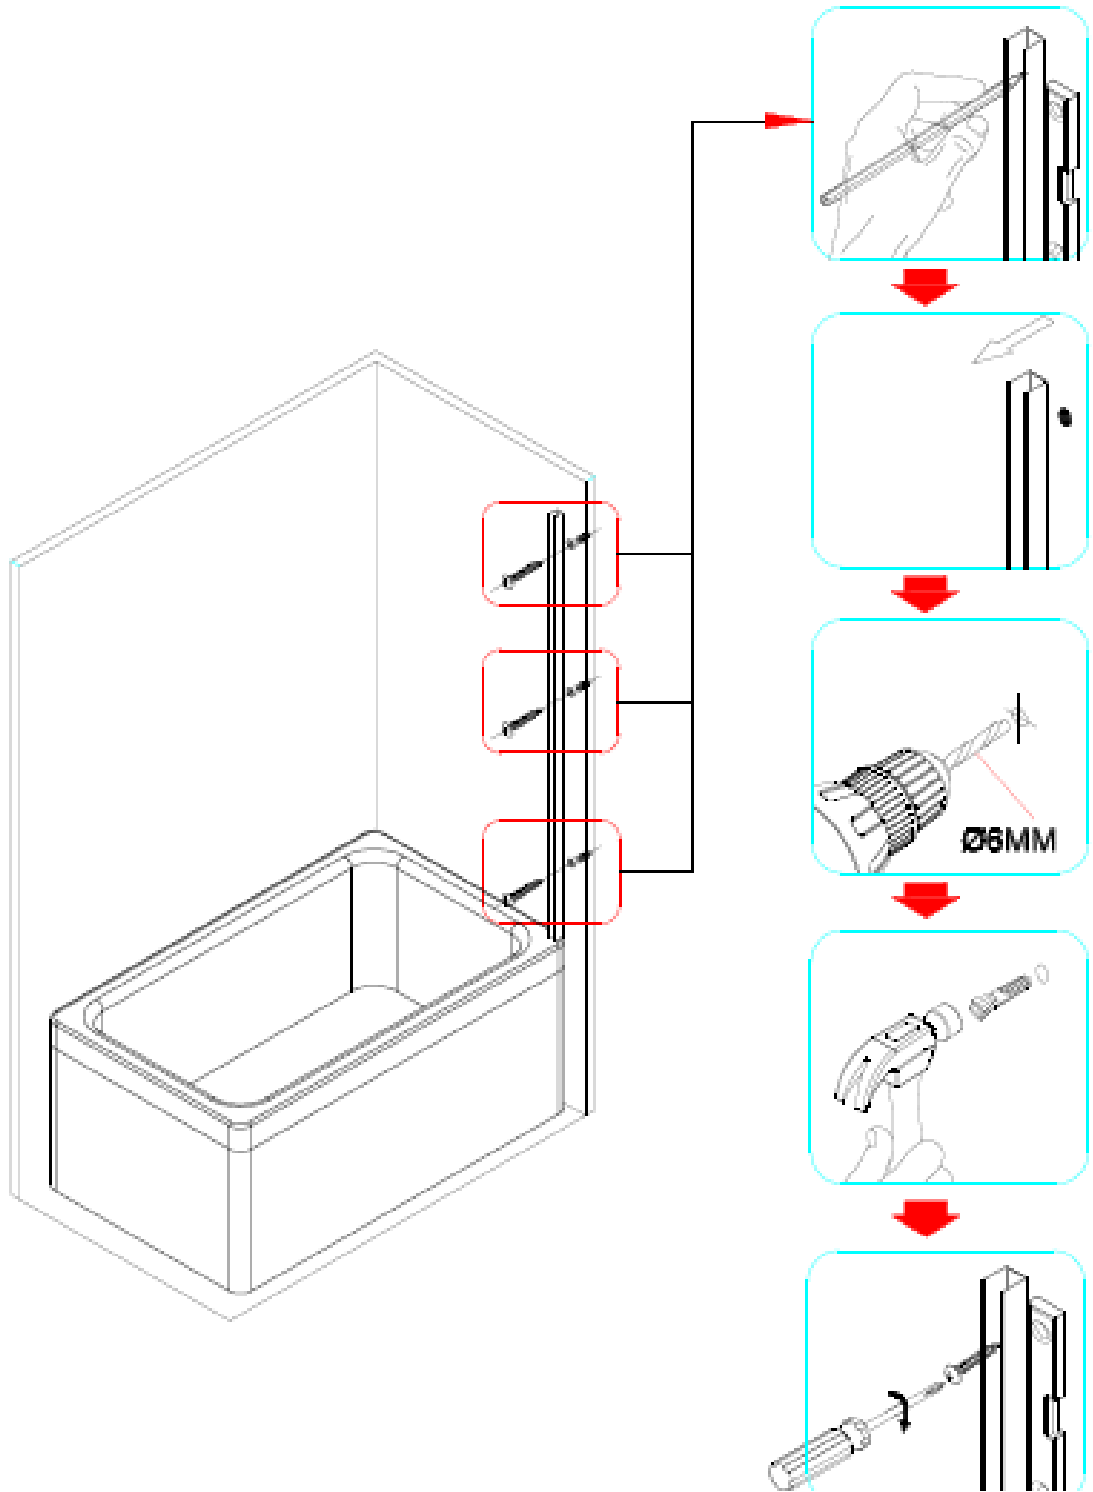

### Trojdílná vanová zástěna HYD-KPE-1203 120x140

1

2

3

4

5

04

X1