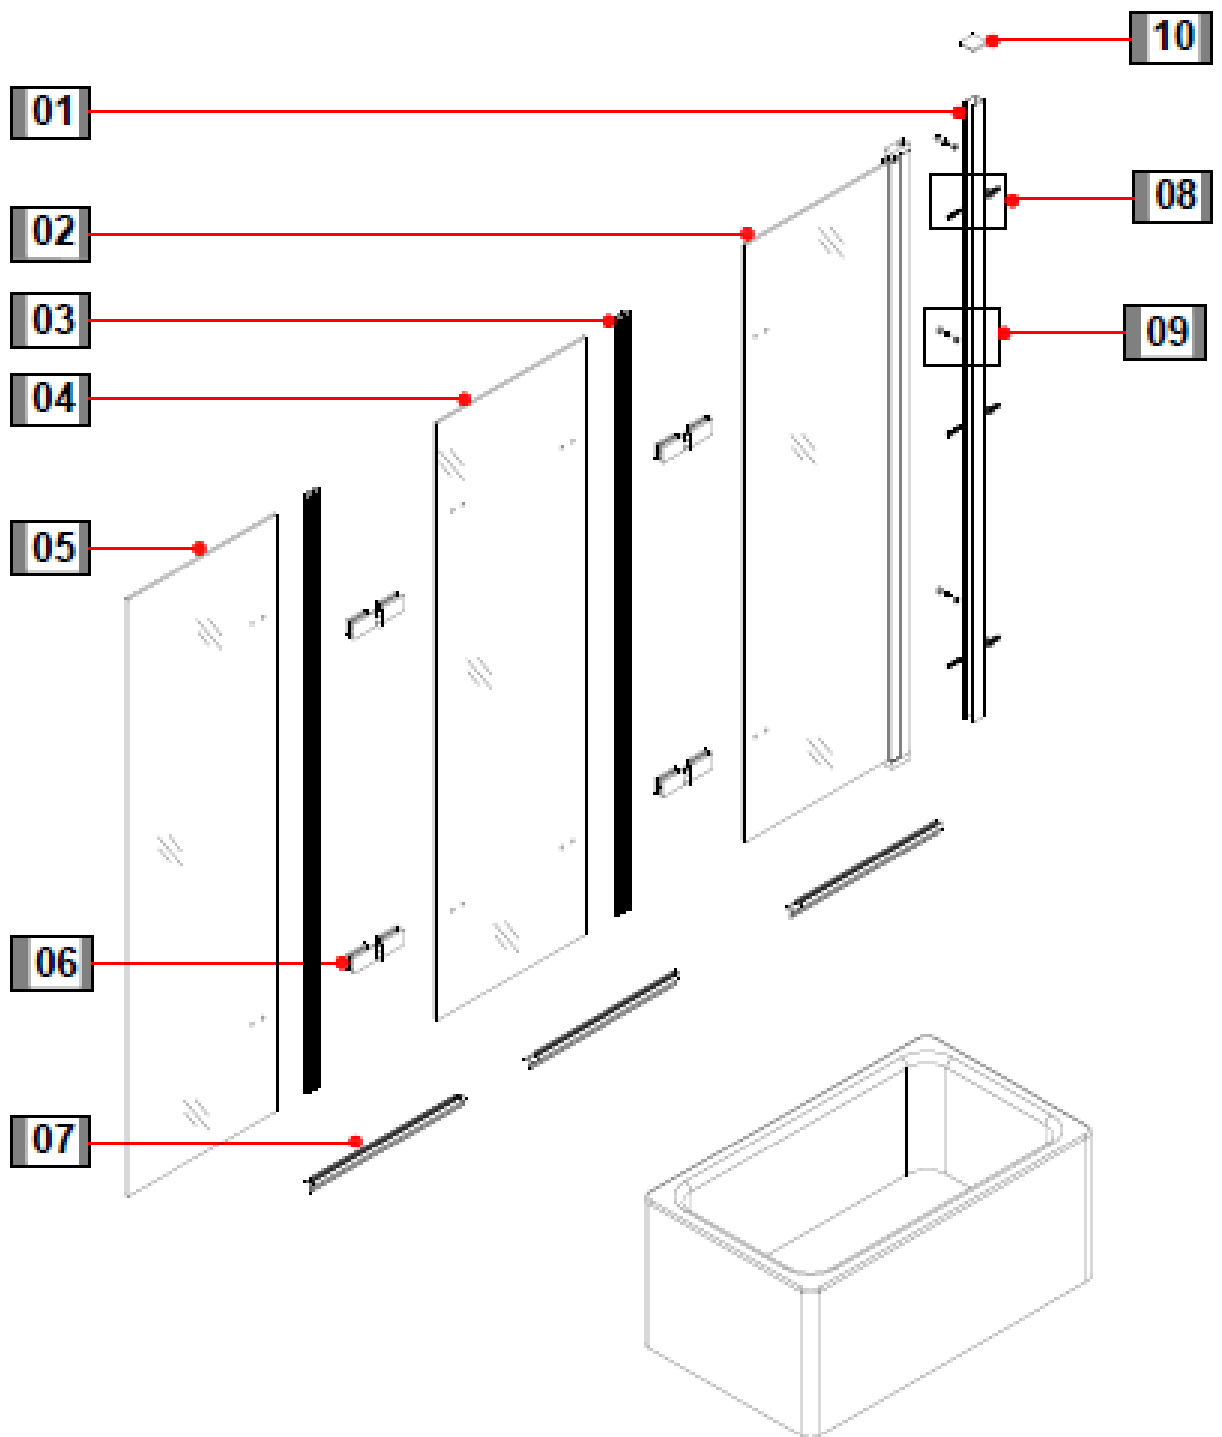

## Návod k montáži

### Trojdílná vanová zástěna HYD-KPE-1203 120x140

1

2

3

4

5

04

X1