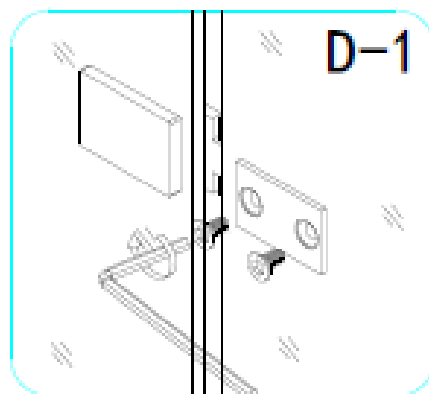

### Trojdílná vanová zástěna HYD-KPE-1203 120x140

1

2

3

4

5

04

X1