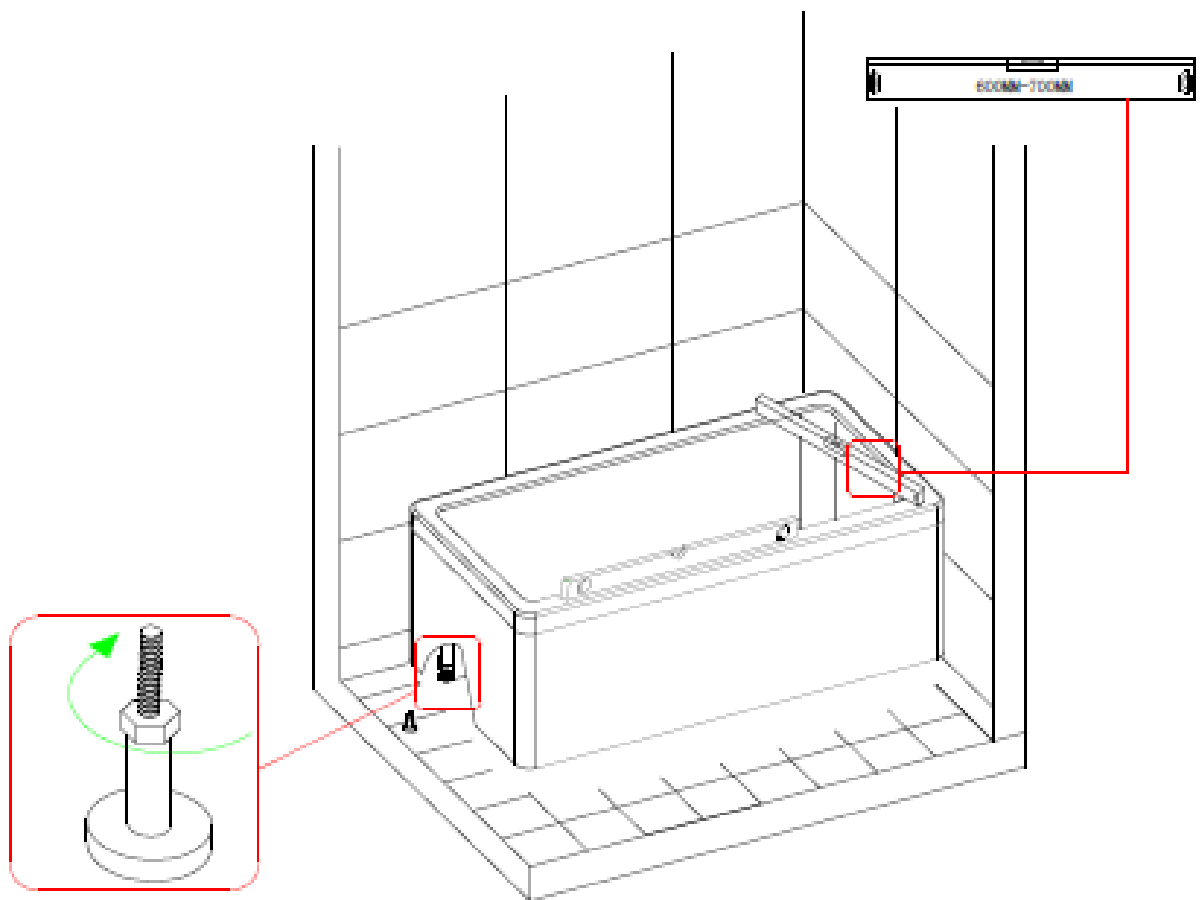

## Návod k montáži

### Trojdílná vanová zástěna HYD-KPE-1203 120x140

1

2

3

4

5

04

X1