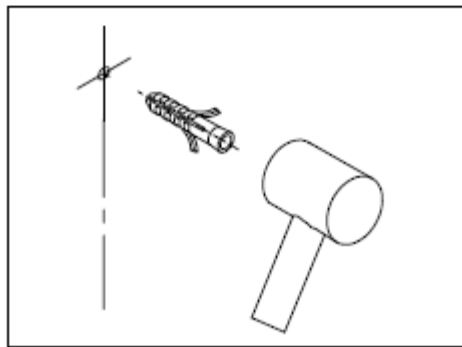

Návod k montáži
Sprchová zástěna Walk-in HYD-WIF

H=200cm

WIN-519	L=48-50cm	WIN-1019	L=98-100cm
WIN-619	L=58-60cm	WIN-1119	L=108-110cm
WIN-719	L=68-70cm	WIN-1219	L=118-120cm
WIN-819	L=78-80cm	WIN-1319	L=128-130cm
WIN-919	L=88-90cm	WIN-1419	L=138-140cm

1

02

X1

05

X5

06

ST4X30

X5