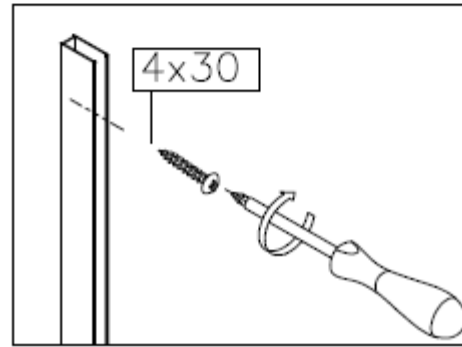

1

02

X1

05

X5

06

ST4X30

X5