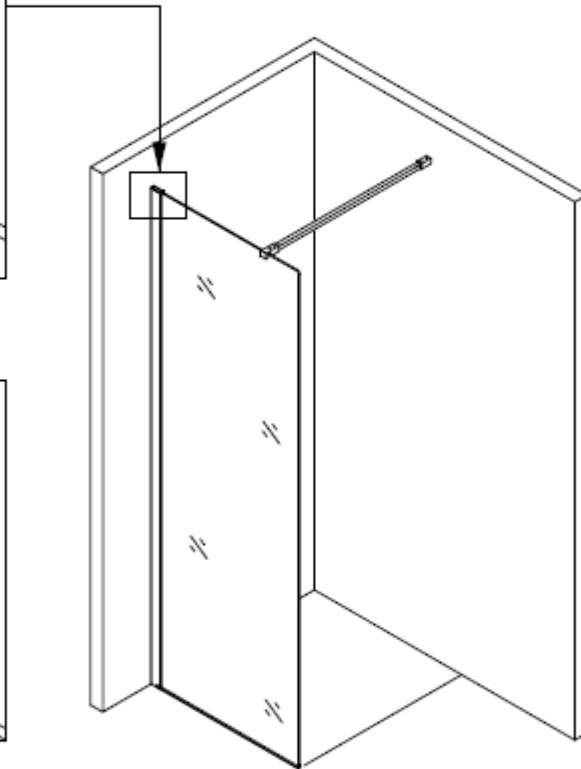

Návod k montáži
Sprchová zástěna Walk-in HYD-WIF

H=200cm

WIN-519	L=48-50cm	WIN-1019	L=98-100cm
WIN-619	L=58-60cm	WIN-1119	L=108-110cm
WIN-719	L=68-70cm	WIN-1219	L=118-120cm
WIN-819	L=78-80cm	WIN-1319	L=128-130cm
WIN-919	L=88-90cm	WIN-1419	L=138-140cm

2

3

4

6

7