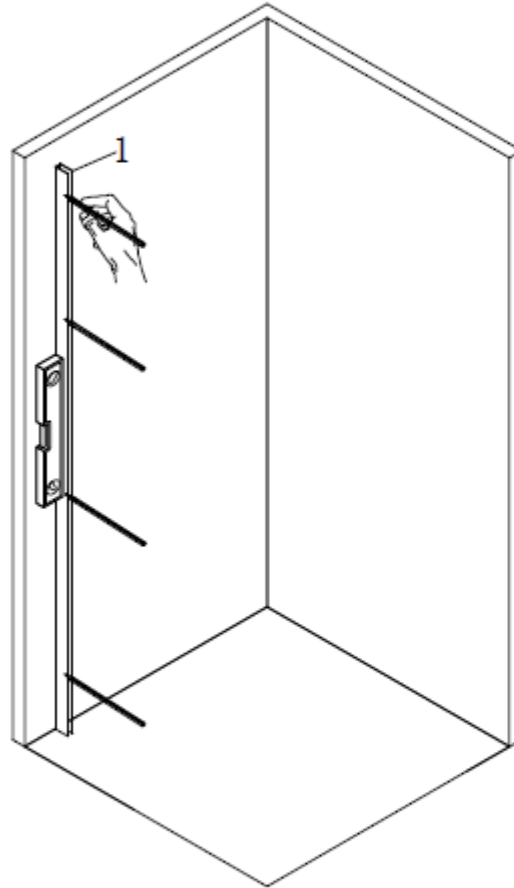

1

02

X1

05

X5

06

ST4X30

X5