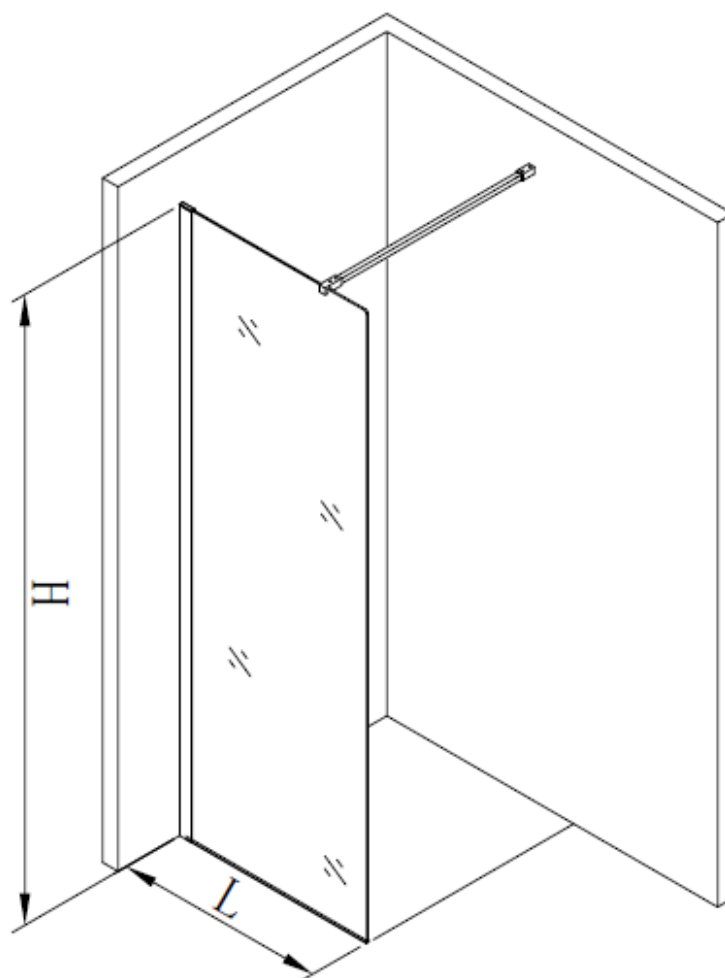

Návod k montáži
Sprchová zástěna Walk-in HYD-WIF

H=200cm

WIN-519	L=48-50cm	WIN-1019	L=98-100cm
WIN-619	L=58-60cm	WIN-1119	L=108-110cm
WIN-719	L=68-70cm	WIN-1219	L=118-120cm
WIN-819	L=78-80cm	WIN-1319	L=128-130cm
WIN-919	L=88-90cm	WIN-1419	L=138-140cm

1

02

X1

05

X5

06

ST4X30

X5