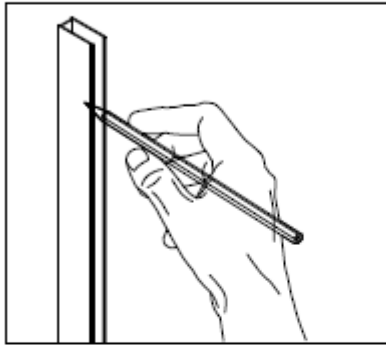

1

02

X1

05

X5

06

ST4X30

X5