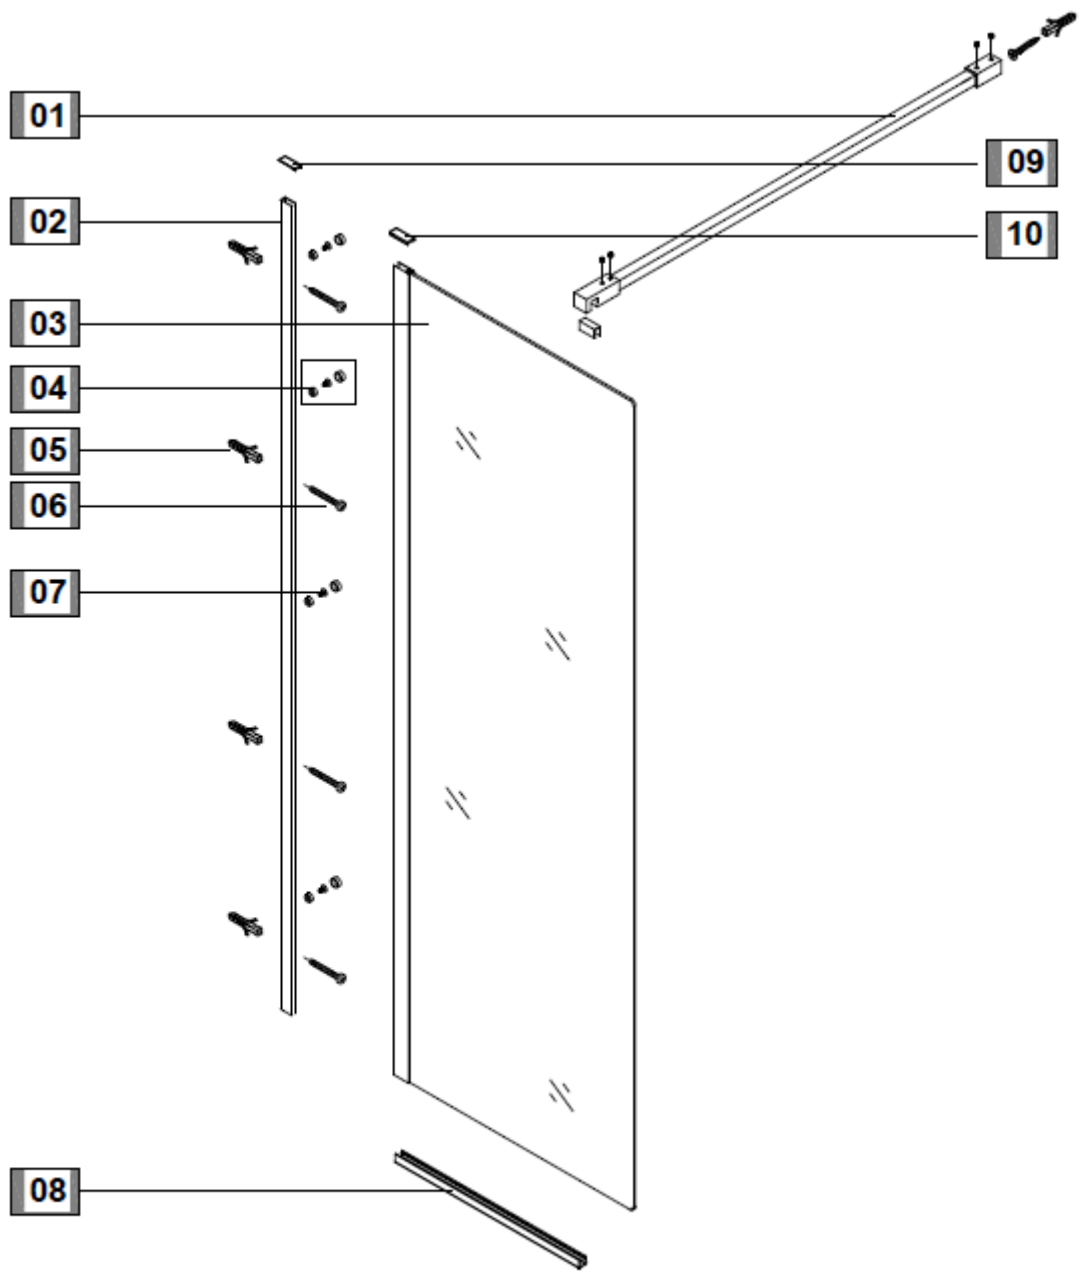

Návod k montáži
Sprchová zástěna Walk-in HYD-WIF

H=200cm

WIN-519	L=48-50cm	WIN-1019	L=98-100cm
WIN-619	L=58-60cm	WIN-1119	L=108-110cm
WIN-719	L=68-70cm	WIN-1219	L=118-120cm
WIN-819	L=78-80cm	WIN-1319	L=128-130cm
WIN-919	L=88-90cm	WIN-1419	L=138-140cm

1

02

X1

05

X5

06

ST4X30

X5

2

3

4

6

7