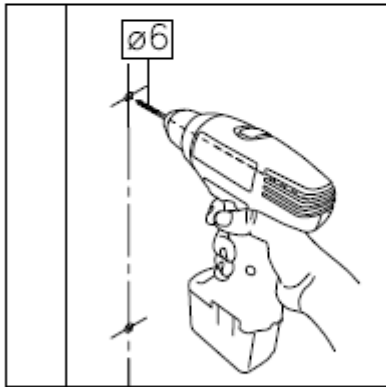

1

02

X1

05

X5

06

ST4X30

X5